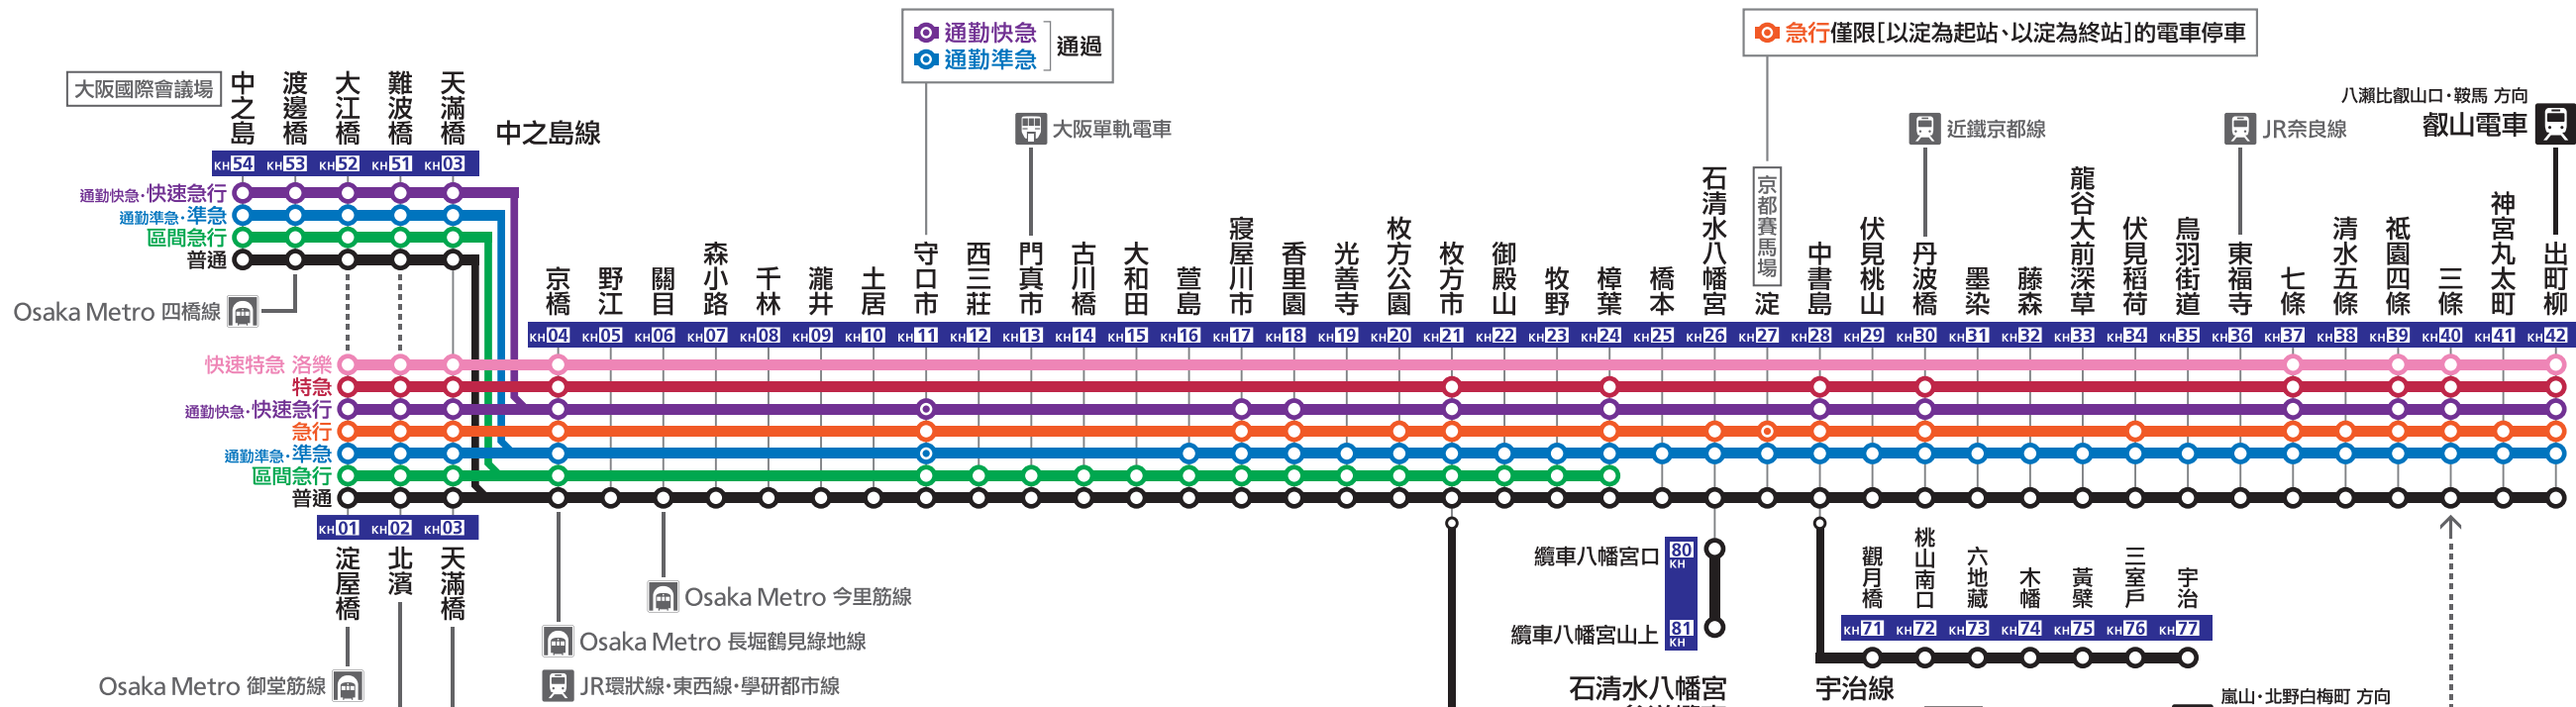

電車的種類和停靠站指南

ライナー Liner 列車停靠車站
 Liner Information
 始發於出町柳、三條站的列車 — 與特急列車相同
 始發於樟葉、枚方市站的列車 — 除上述外還停靠香里園、寢屋川市站

	快速特急 洛樂
	快速特急 中之島
	特急
	特急 出町柳
	通勤快急・快速急行
	快速急行 出町柳
	急行
	急行 淀屋橋

	通勤準急・準急
	準急 出町柳
	區間急行
	區間急行 中之島
	普通
	普通 宇治