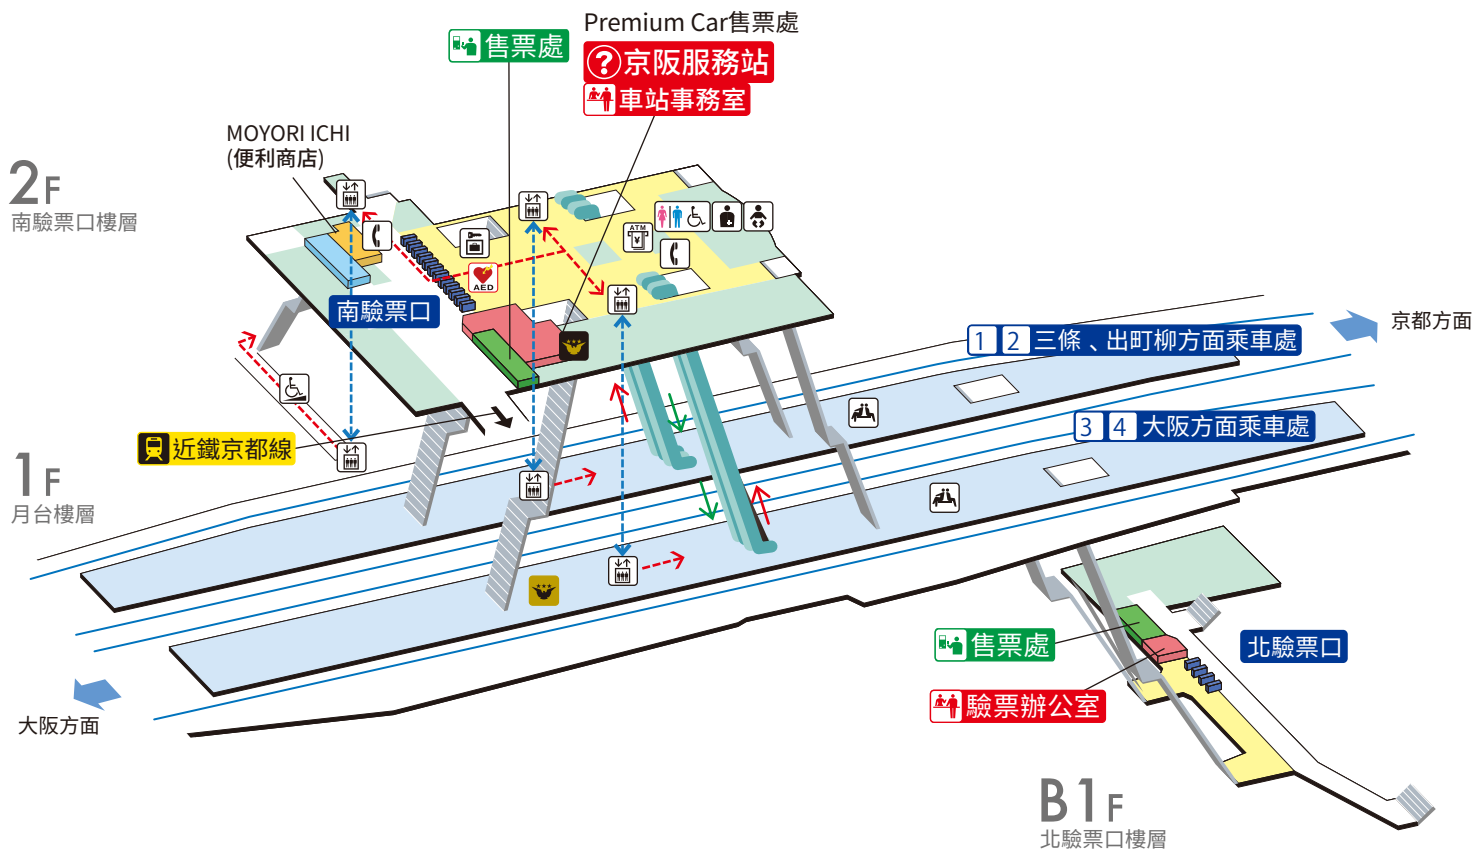

丹波橋站 / Tambabashi ※轉乘近鐵電車

① ② 伏見稻荷、祇園四條、三條、出町柳方面

③ ④ 大阪方面 主要車站 (京橋、天滿橋、淀屋橋、中之島)

	樓梯		驗票口內、中央廣場		通路		電梯行經路徑
	電扶梯		月台		設施		無障礙行經路徑
	驗票口		斜坡		電話		AED (自動體外心臟去顫器)
	電梯		候車室		投幣式置物櫃		
	無障礙洗手間		嬰兒安全座椅、 嬰兒椅		ATM		
	人工肛門洗盆		Premium Car售票處		Premium Car券/ Liner券无現金售票机		

2024.3.31 當時