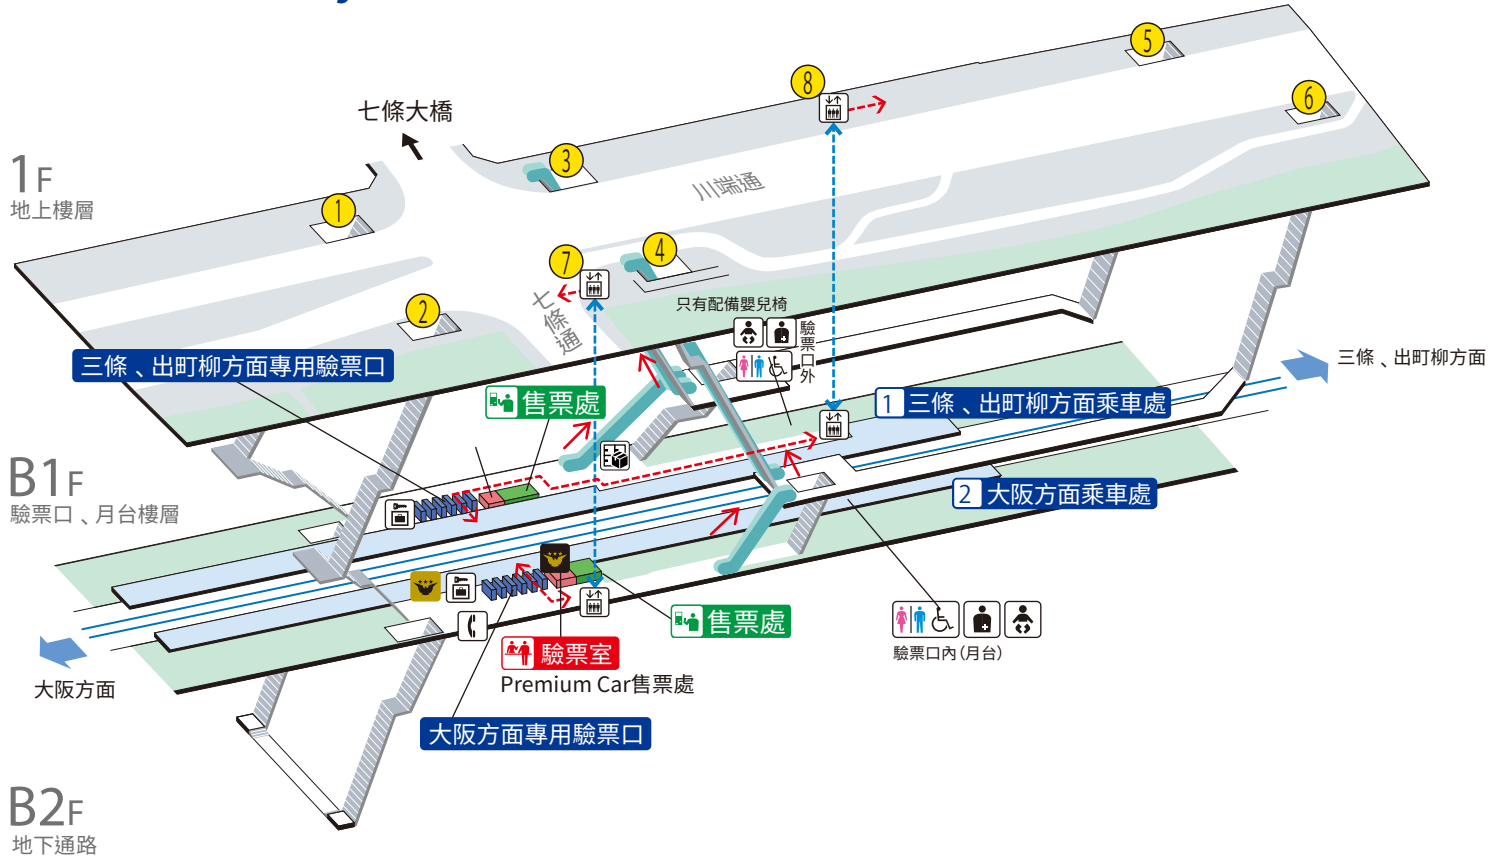

七條站 / Shichijo

- ① 祇園四條、三條、出町柳方面
- ② 大阪方面 主要車站 (伏見稻荷、丹波橋、京橋、天滿橋、淀屋橋、中之島)

	樓梯		驗票口內、中央廣場		通路		電梯行經路徑
	電扶梯		月台		設施		無障礙行經路徑
	驗票口		嬰兒安全座椅、 嬰兒椅		電話		智慧儲物櫃
	電梯		人工肛門洗盆		投幣式置物櫃		出入口號碼
	無障礙洗手間		Premium Car售票處		特急車廂 (Premium Car) / Liner列車車票電子支付售票機		