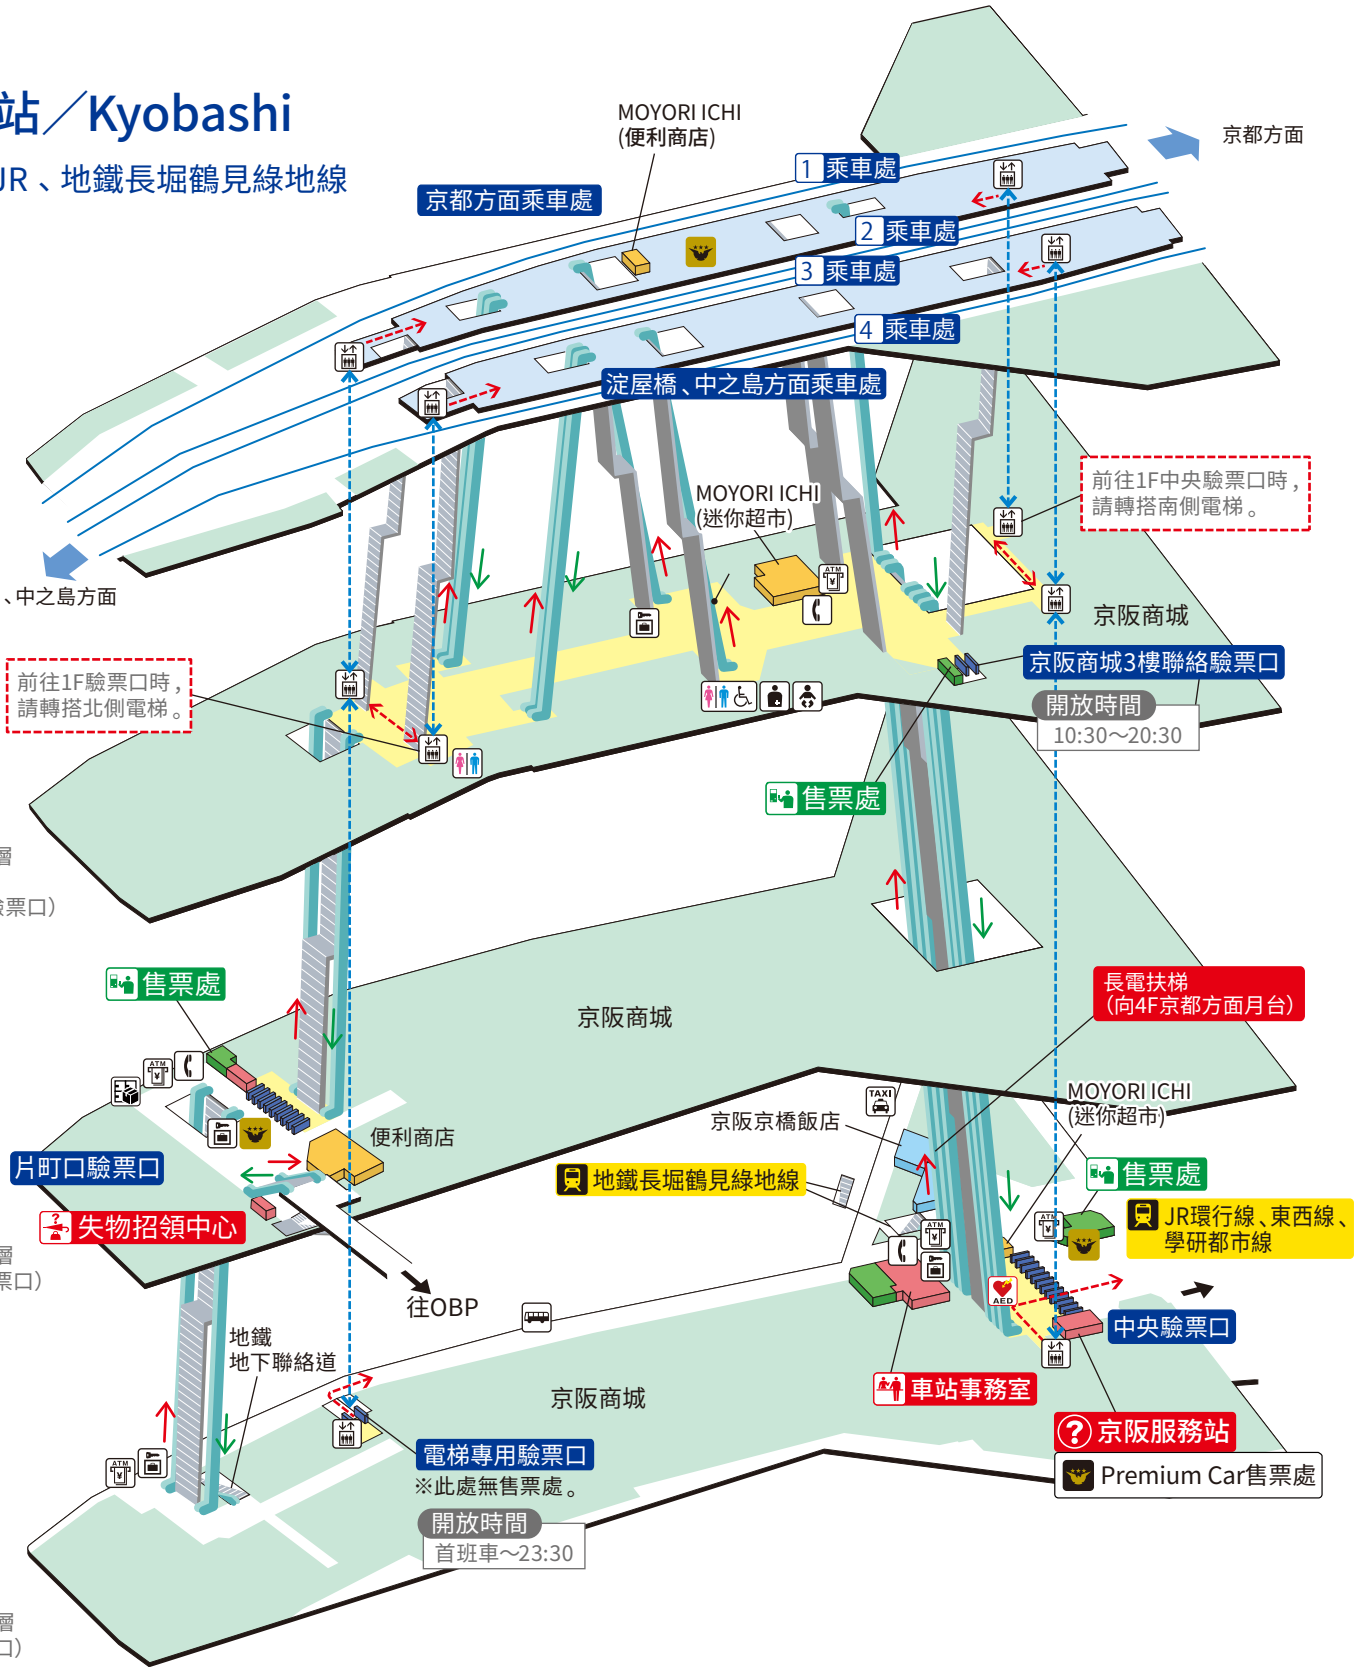

# 京橋站 / Kyobashi

※轉乘JR、地鐵長堀鶴見綠地線

4F  
月台樓層

3F  
驗票口樓層  
(京阪商城  
3樓聯絡驗票口)

2F  
驗票口樓層  
(片町口驗票口)

1F  
驗票口樓層  
(中央驗票口)

① ② 京都方面 主要車站 (伏見稻荷、祇園四條、三條、出町柳)

	樓梯		驗票口內、中央廣場		通路		電梯行經路徑
	電扶梯		月台		設施		無障礙行經路徑
	驗票口		嬰兒安全座椅、 嬰兒椅		電話		計程車乘車處
	電梯		人工肛門洗盆		投幣式置物櫃		巴士乘車處
	洗手間		AED (自動體外心臟去顫器)		智慧儲物櫃		ATM
	無障礙洗手間		Premium Car售票處		特急車廂 (Premium Car) / Liner列車車票電子支付售票機		