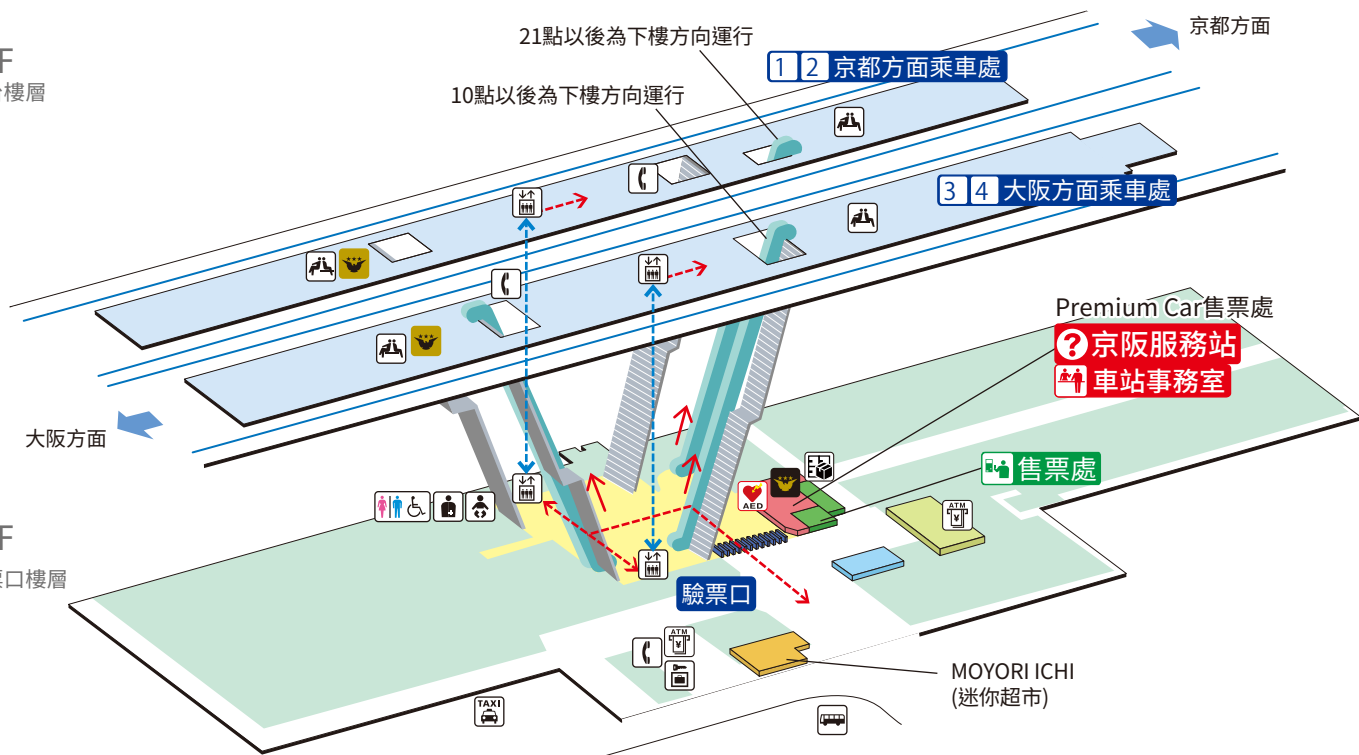

# 樟葉站 / Kuzuha

2F  
月台樓層

1F  
驗票口樓層

- ① ② 京都方面 主要車站 (伏見稻荷、祇園四條、三條、出町柳)  
③ ④ 大阪方面 主要車站 (京橋、天滿橋、淀屋橋、中之島)

	樓梯		驗票口內、中央廣場		通路		電梯行經路徑
	電扶梯		月台		設施		無障礙行經路徑
	驗票口		候車室		電話		計程車乘車處
	電梯		嬰兒安全座椅、 嬰兒椅		投幣式置物櫃		巴士乘車處
	無障礙洗手間		人工肛門洗盆		智慧儲物櫃		ATM
	AED (自動體外心臟去顫器)		Premium Car售票處		特急車廂 (Premium Car) / Liner列車車票電子支付售票機		

2024.3.31 當時