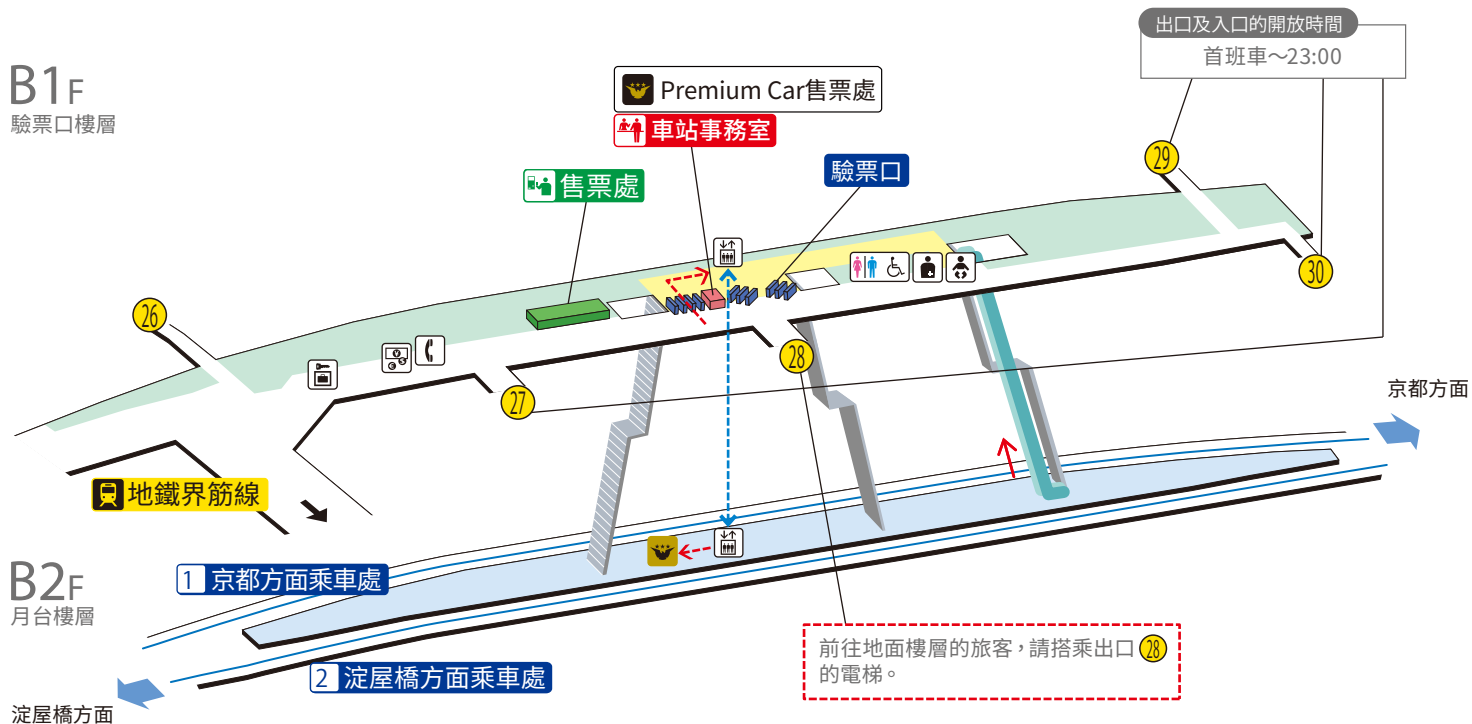

北濱站 / Kitahama

※轉乘地鐵界筋線

B1F

驗票口樓層

① 京都方面 主要車站 (京橋、伏見稻荷、祇園四條、三條、出町柳)

2024.3.31 當時