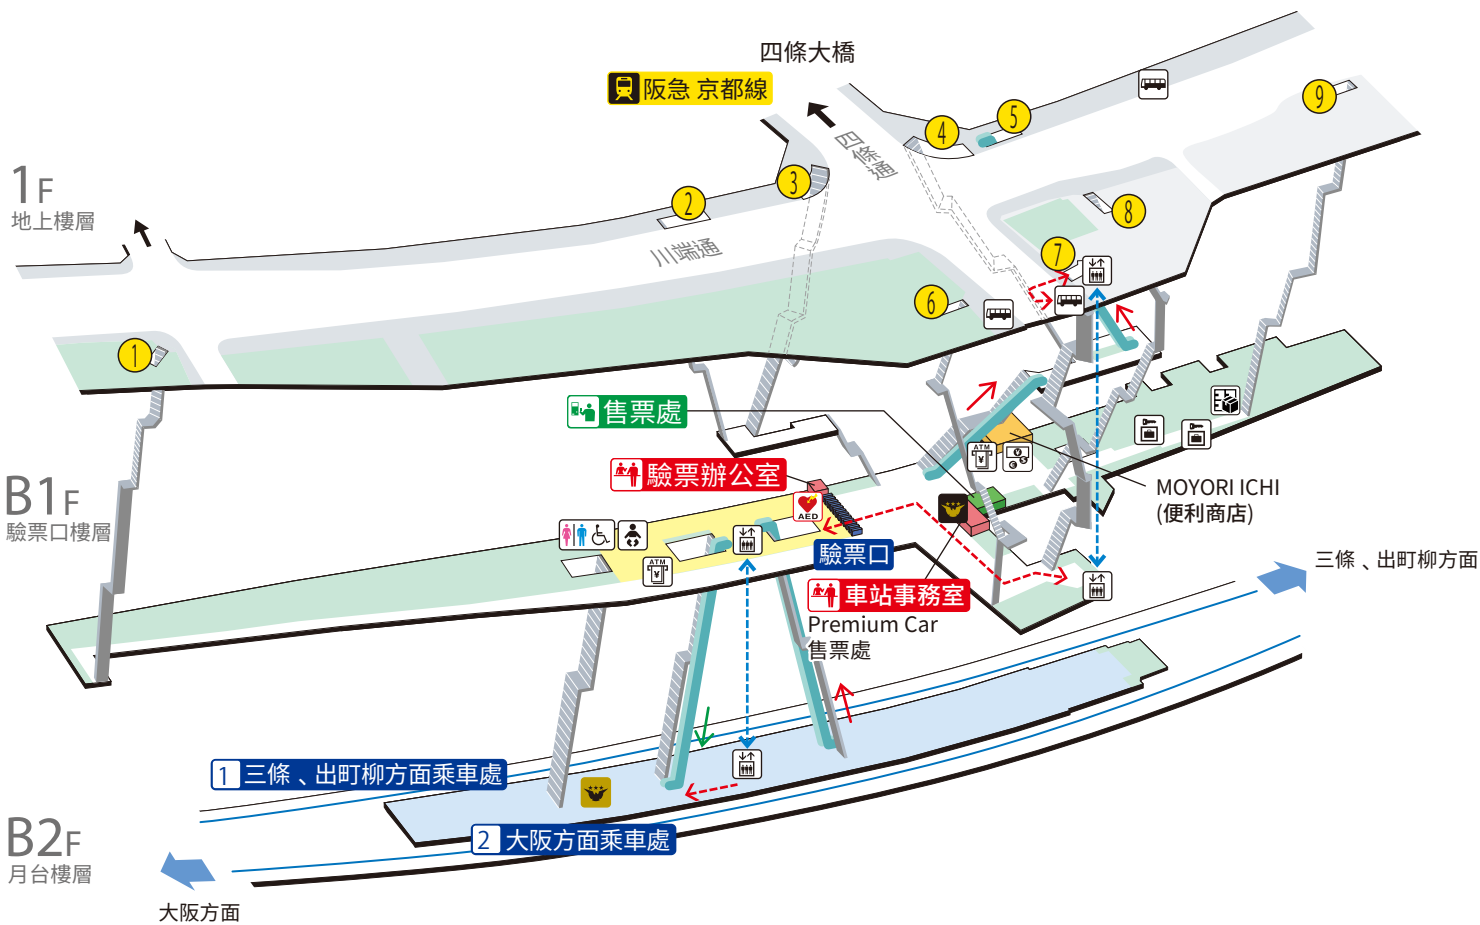

# 祇園四條站 / Gion-shijo

## ② 大阪方面 主要車站 (伏見稻荷、京橋、天滿橋、淀屋橋、中之島)

	樓梯		驗票口內、中央廣場		通路		電梯行經路徑
	電扶梯		月台		設施		無障礙行經路徑
	驗票口		斜坡		電話		巴士乘車處
	電梯		嬰兒安全座椅、 嬰兒椅		投幣式置物櫃		AED (自動體外心臟去顫器)
	無障礙洗手間		人工肛門洗盆		智慧儲物櫃		出入口號碼
	ATM		外幣兌換機		Premium Car 售票處		Premium Car 券/ Liner 券無現金售票機

2024.3.31 當時