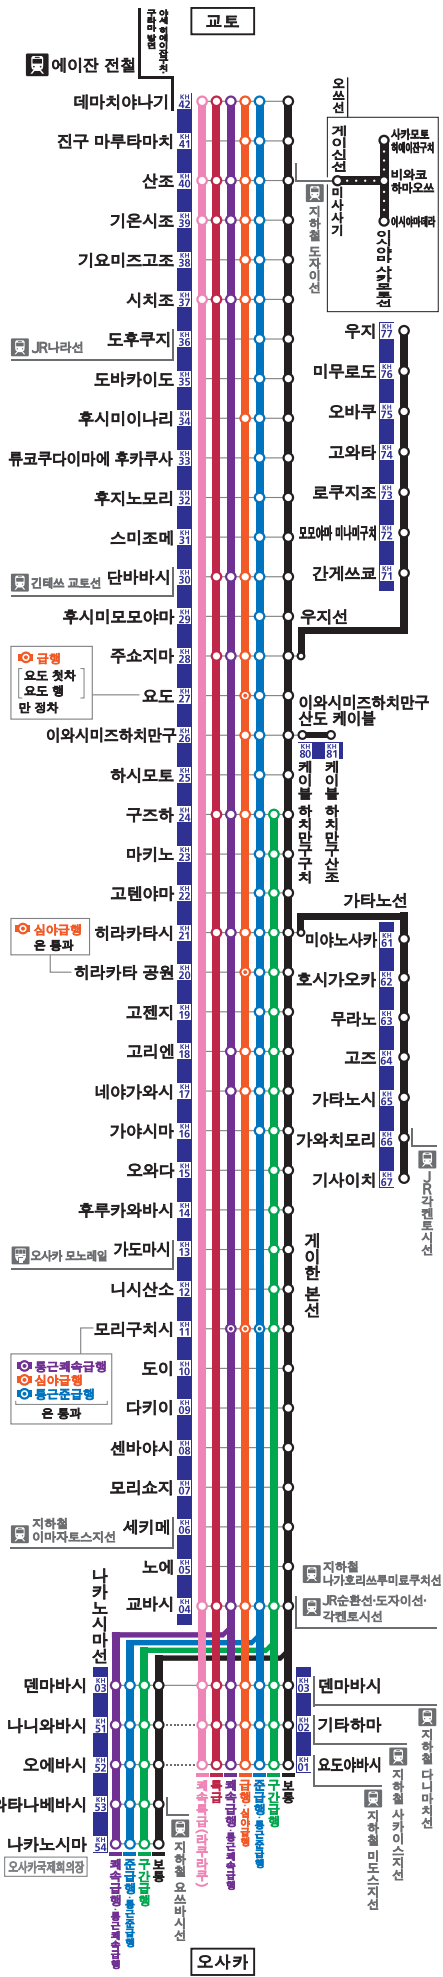

게이한선 정차역 안내

지역지도