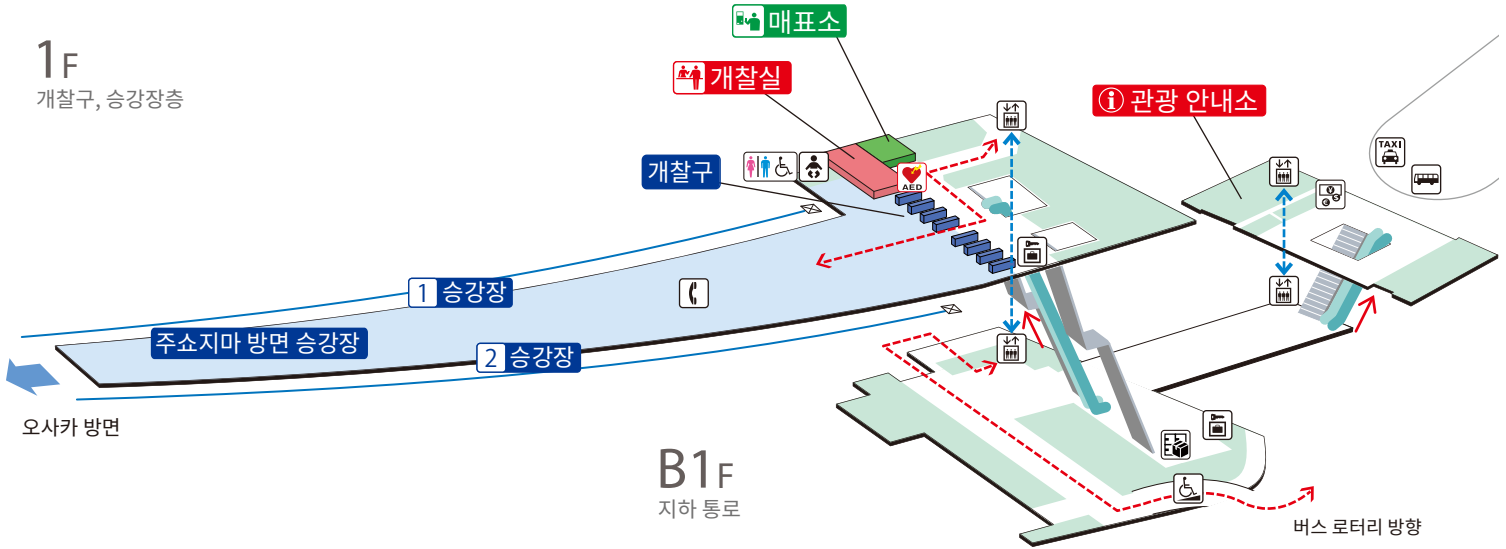

우지역 / 宇治

1F

개찰구, 승강장층

① ② 주쇼지마(오사카와 교토 방면으로 환승 가능) 방면

	계단		개찰구 내 중앙 홀		통로		엘리베이터 경로
	에스컬레이터		승강장		시설		배리어 프리 경로
	개찰구		슬로프		전화		택시 승차장
	엘리베이터		유아용 거치대·유아용 시트		코인 로커		버스 승차장
	휠체어 이용 가능 화장실		외화 환전기		택배 보관함		