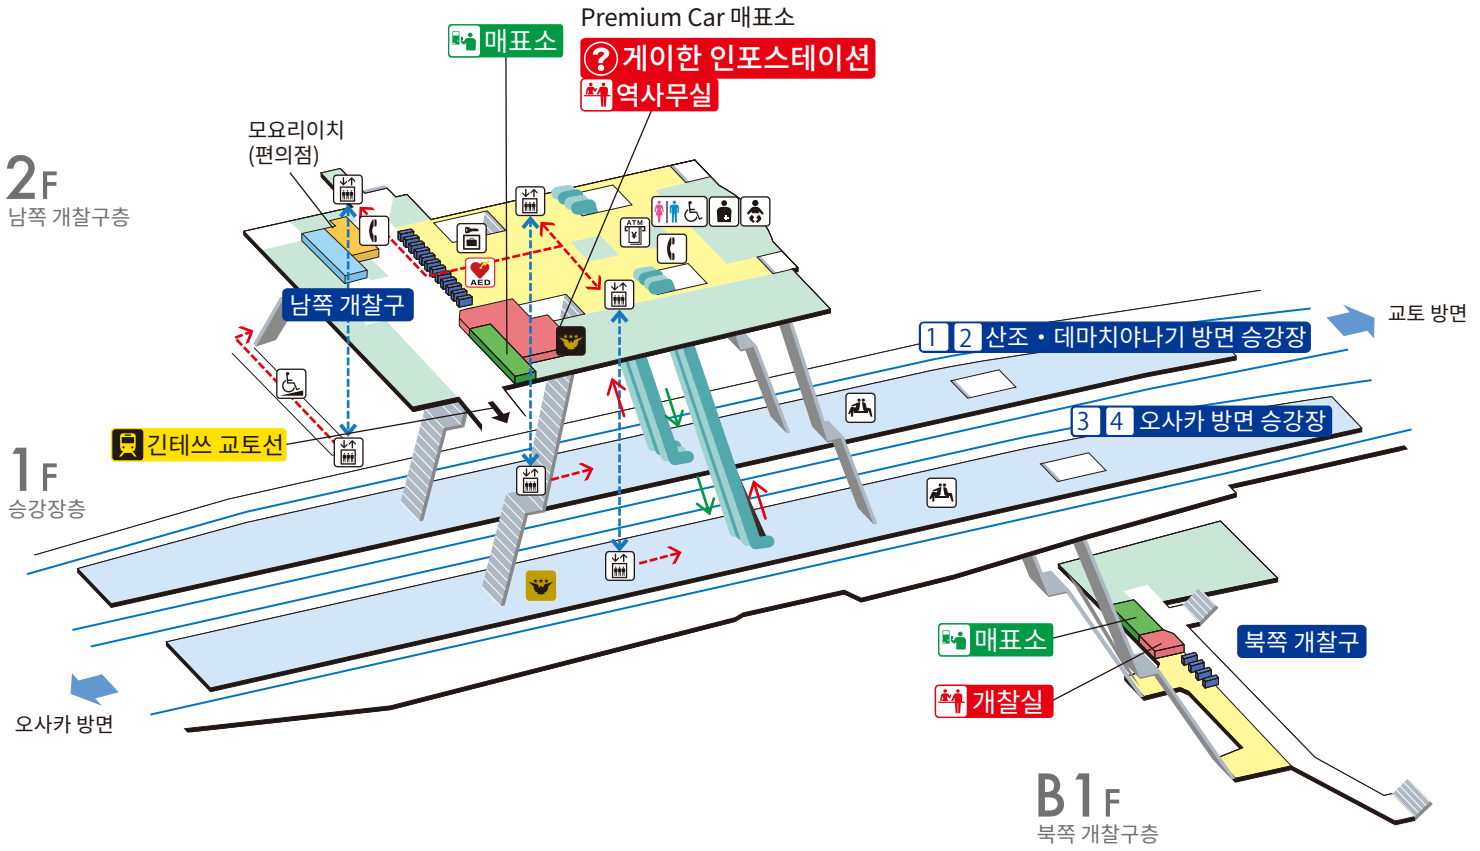

단바바시역 / 丹波橋

※긴테쓰 전철 환승

- ① ② 후시미이나리, 기온시조, 산조, 데마치야나기 방면
- ③ ④ 오사카 방면 주요역(교바시, 덴마바시, 요도야바시, 나카노시마)

	계단		개찰구 내 중앙 홀		통로		엘리베이터 경로
	에스컬레이터		승강장		시설		배리어 프리 경로
	개찰구		슬로프		전화		AED (자동심장충격기)
	엘리베이터		대기실		코인 로커		
	휠체어 이용 가능 화장실		유아용 거치대 · 유아용 시트		ATM		
	오스트메이트 (인공 항문 및 인공 방광 사용자)		Premium Car 매표소		Premium Car권, 라이너권 캐시리스 발매기		

2024.3.31 현재