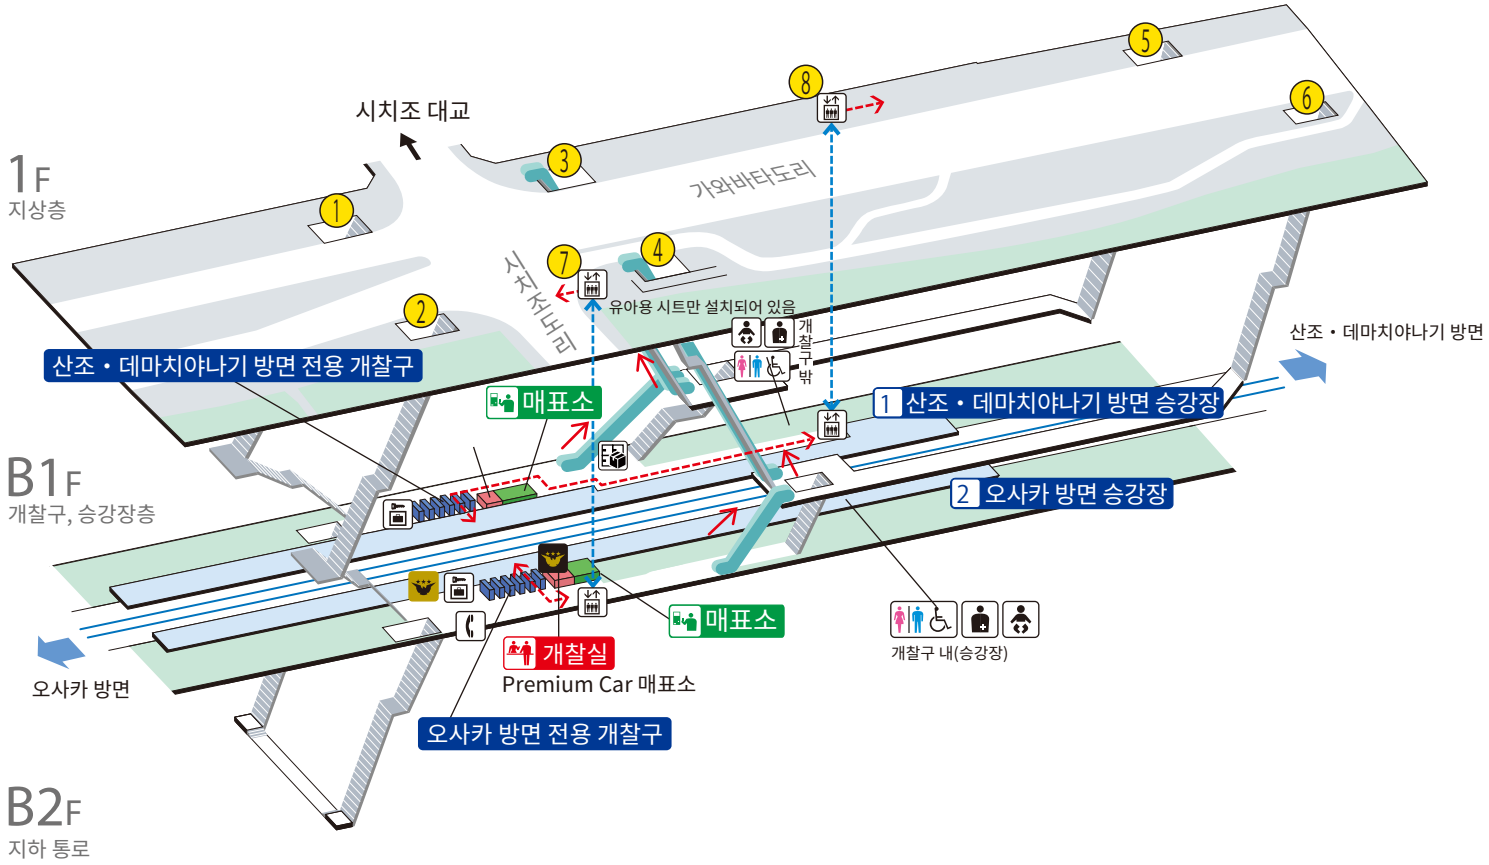

# 시치조역 / 七条

① 기온시조 · 산조 · 데마치야나기 방면

② 오사카 방면 주요역(후시미이나리, 단바바시, 교바시, 덴마바시, 요도야바시, 나카노시마)

	계단		개찰구 내 중앙 홀		통로		엘리베이터 경로
	에스컬레이터		승강장		시설		배리어 프리 경로
	개찰구		유아용 거치대 · 유아용 시트		전화		택배 보관함
	엘리베이터		오스트메이트 (인공 항문 및 인공 방광 사용자)		코인 로커		출입구 번호
	휠체어 이용 가능 화장실		Premium Car 매표소		Premium Car권, 라이너권 캐시리스 발매기		

2024.3.31 현재