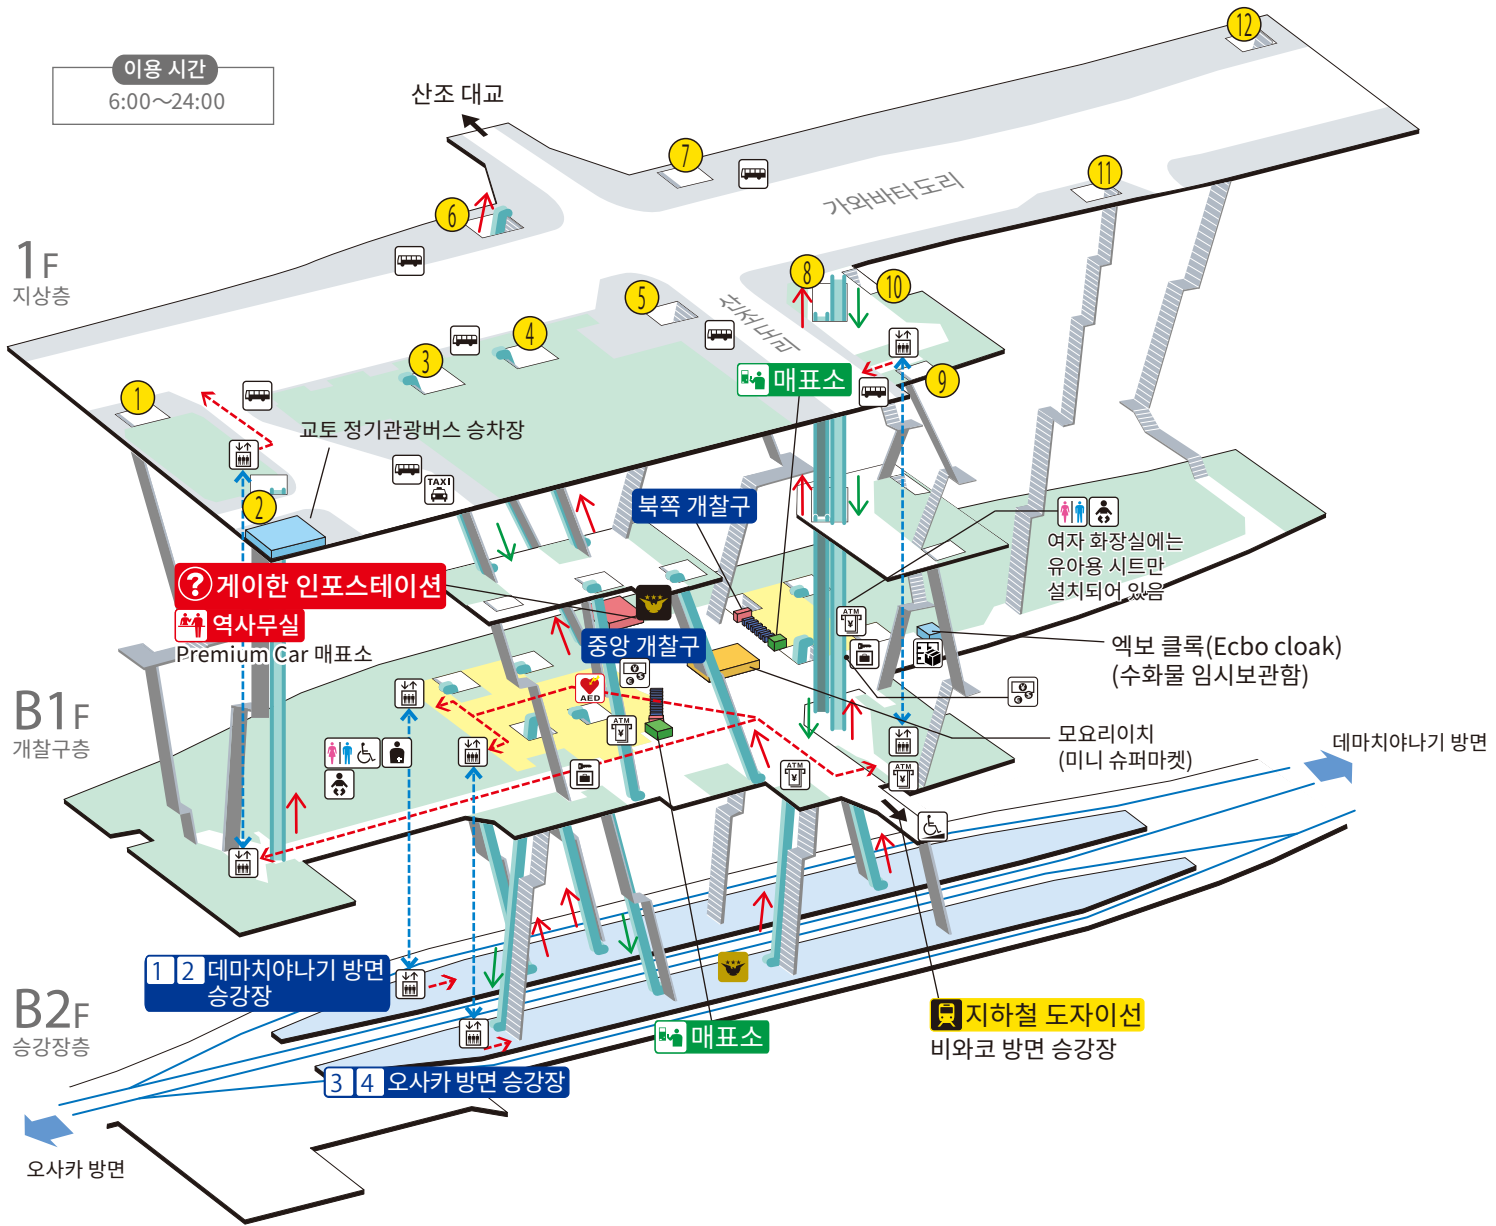

이용 시간  
6:00~24:00

3 4 오사카 방향 주요역(기온시조, 후시미이나리, 교바시, 덴마바시, 요도야바시, 나카노시마)

	계단		개찰구 내 중앙 홀		통로		엘리베이터 경로
	에스컬레이터		승강장		시설		배리어 프리 경로
	개찰구		슬로프		전화		ATM
	엘리베이터		유아용 거치대 · 유아용 시트		코인 로커		택시 승차장
	화장실		오스트메이트 (인공 항문 및 인공 방광 사용자)		택배 보관함		버스 승차장
	휠체어 이용 가능 화장실		AED (자동심장충격기)		외화 환전기		
	출입구 번호		Premium Car 매표소		Premium Car권, 라이너권 캐시리스 발매기		