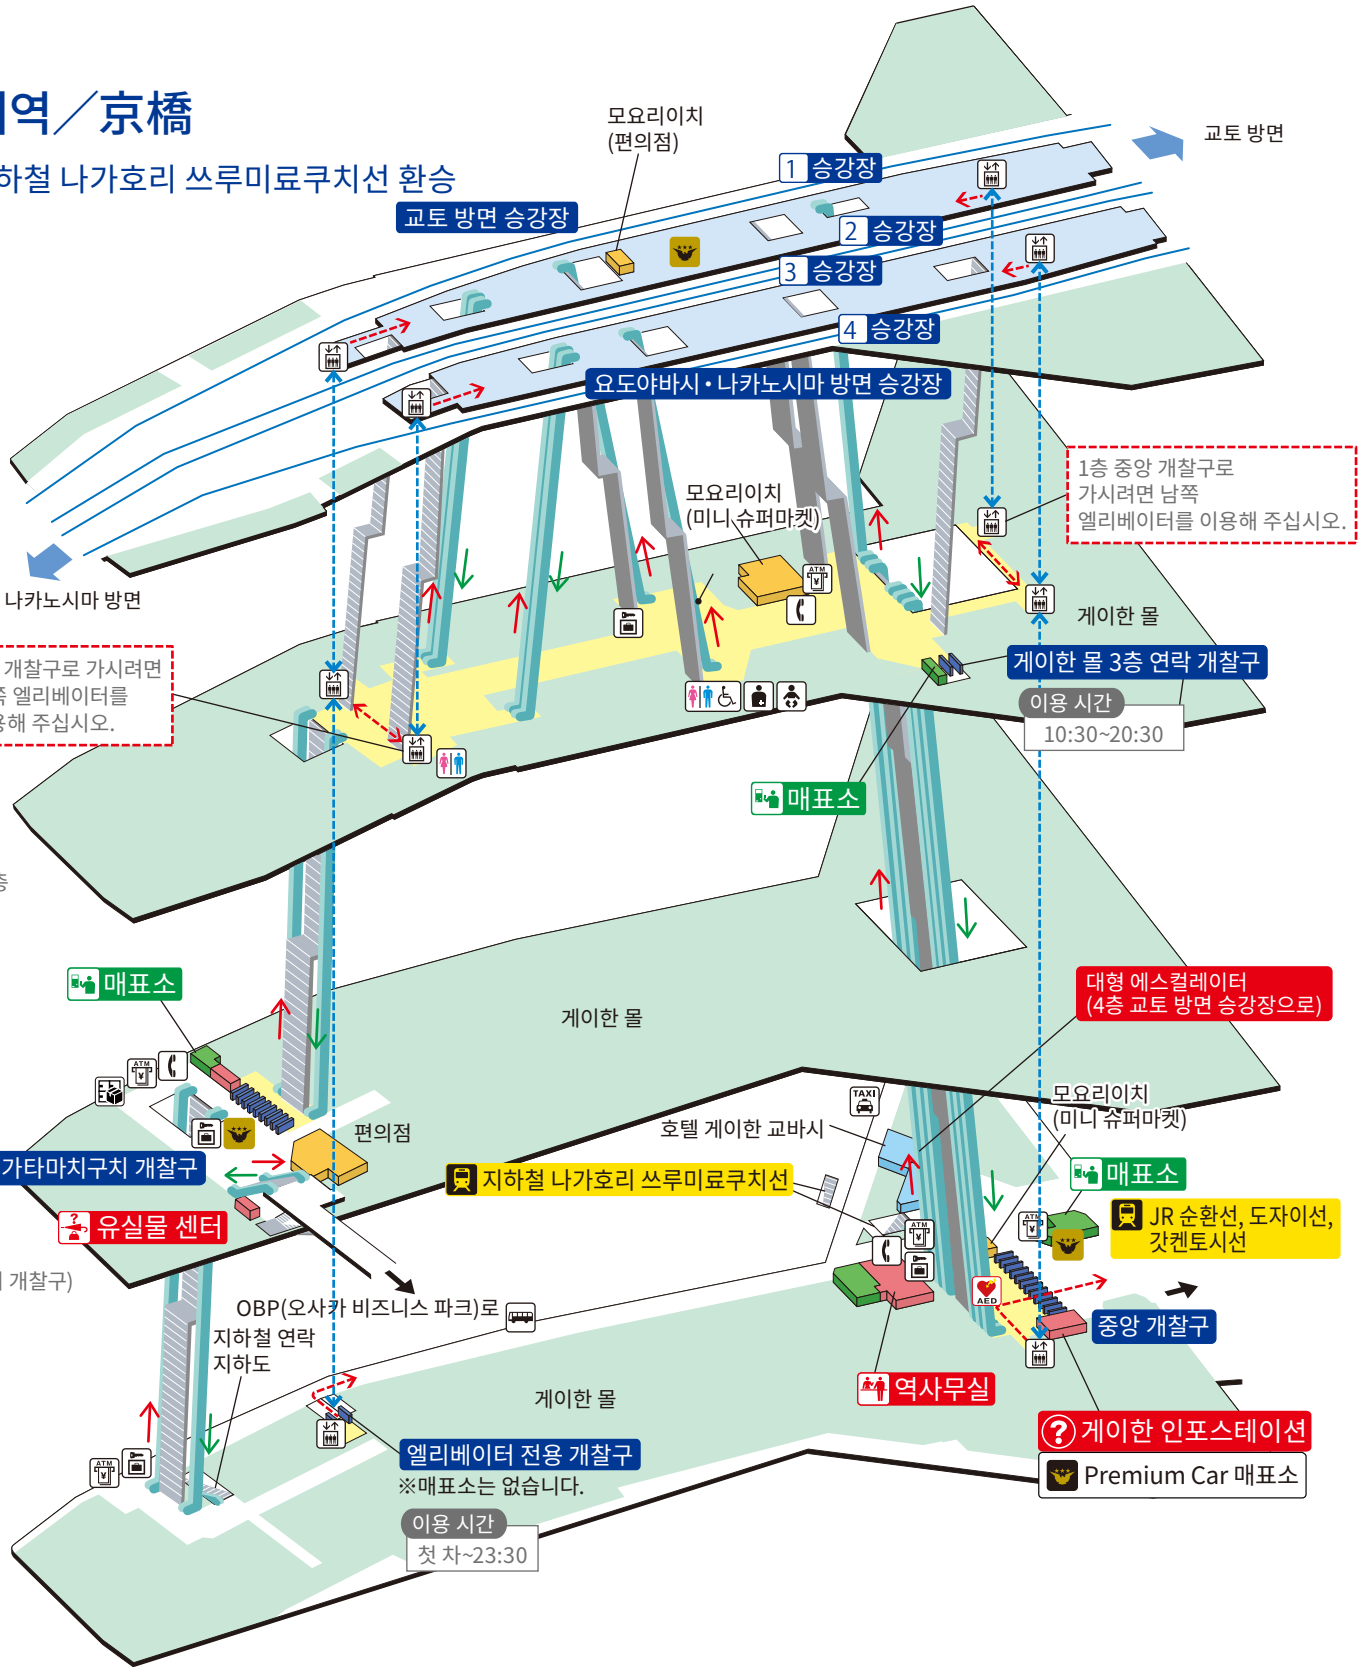

교바시역 / 京橋

※JR, 지하철 나가호리 쓰루미료쿠치선 환승

4F 승강장층

3F 개찰구층 (게이한 물 3층 연락 개찰구)

2F 개찰구층 (가타마치구치 개찰구)

1F 개찰구층 (중앙 개찰구)

1 2 교토 방면 주요역(후시미이나리, 기온시조, 산조, 데마치야나기)

	계단		개찰구 내 중앙 홀		통로		엘리베이터 경로
	에스컬레이터		승강장		시설		배리어 프리 경로
	개찰구		유아용 거치대·유아용 시트		전화		택시 승차장
	엘리베이터		오스트메이트 (인공 항문 및 인공 방광 사용자)		코인 로커		버스 승차장
	화장실		AED (자동심장충격기)		택배 보관함		ATM
	휠체어 이용 가능 화장실		Premium Car 매표소		Premium Car권, 라이너권 캐시리스 발매기		