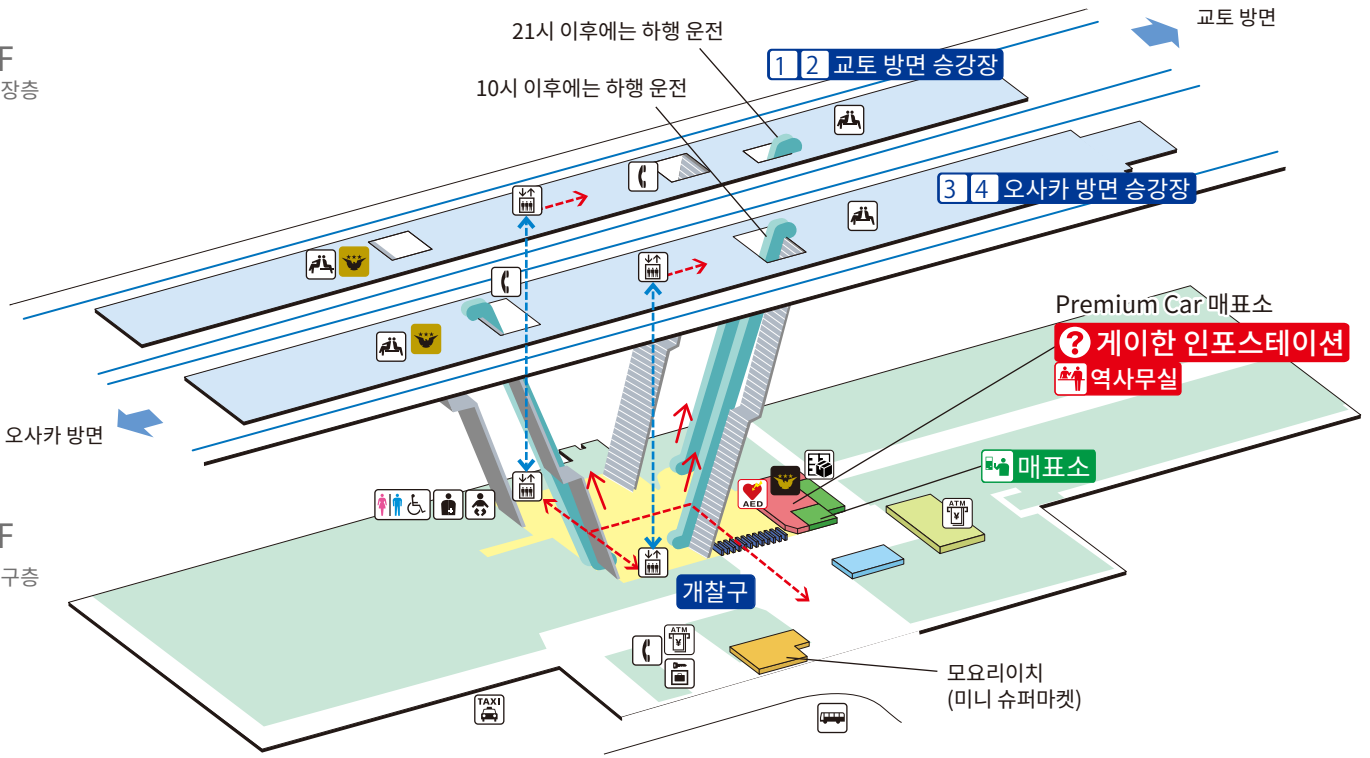

# 구즈하역 / 樟葉

2F  
승강장층

1F  
개찰구층

- ① ② 교토 방면 주요역(후시미나리, 기온시조, 산조, 데마치야나기)
- ③ ④ 오사카 방면 주요역(교바시, 덴마바시, 요도야바시, 나카노시마)

	계단		개찰구 내 중앙 홀		통로		엘리베이터 경로
	에스컬레이터		승강장		시설		배리어 프리 경로
	개찰구		대기실		전화		택시 승차장
	엘리베이터		유아용 거치대 · 유아용 시트		코인 로커		버스 승차장
	휠체어 이용 가능 화장실		오스트메이트 (인공 항문 및 인공 방광 사용자)		택배 보관함		ATM
	AED (자동심장충격기)		Premium Car 매표소		Premium Car권, 라이너권 캐시리스 발매기		