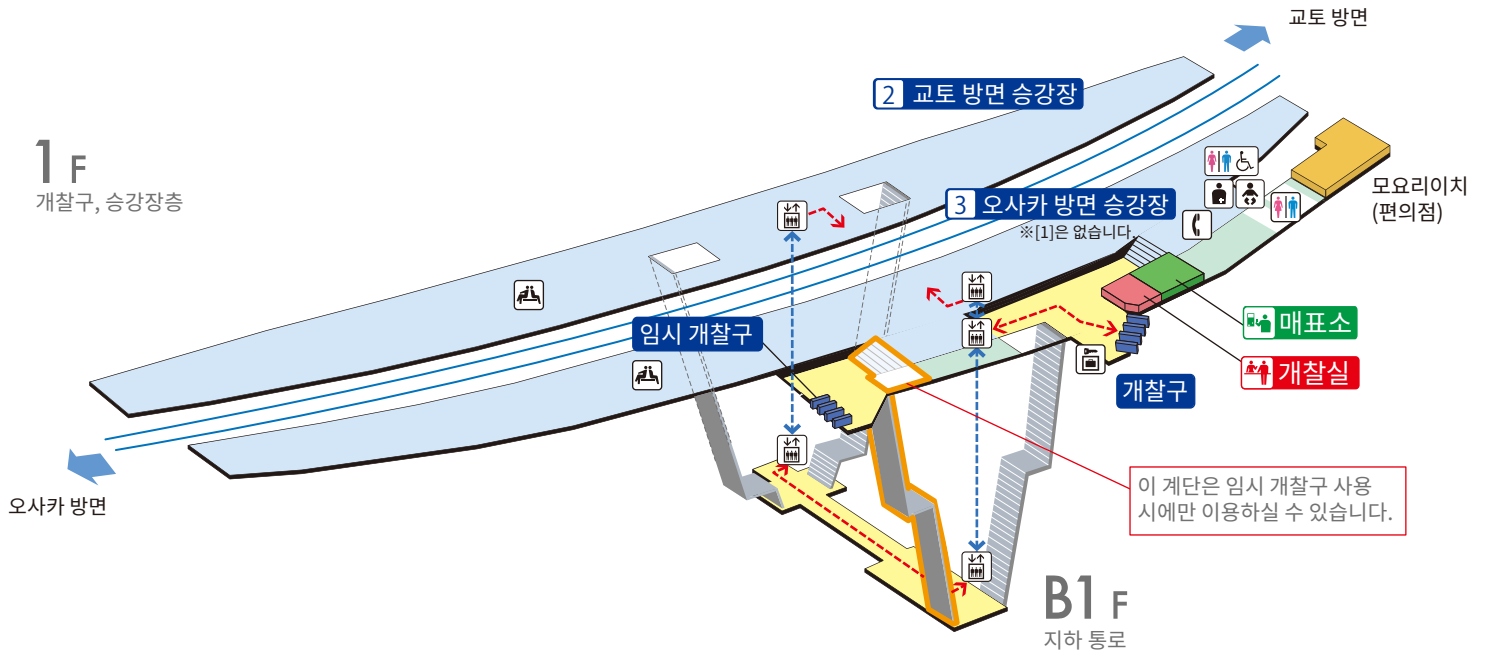

이와시미즈하치만구역 / 石清水八幡宮

- ② 교토 방면 주요역(후시미이나리, 기온시조, 산조, 데마치야나기)
- ③ 오사카 방면 주요역(교바시, 덴마바시, 요도야바시, 나카노시마)

	계단		개찰구 내 중앙 홀		통로		엘리베이터 경로
	에스컬레이터		승강장		시설		배리어 프리 경로
	개찰구		대기실		전화		
	엘리베이터		유아용 거치대 · 유아용 시트		코인 로커		
	휠체어 이용 가능 화장실		오스트메이트 (인공 항문 및 인공 방광 사용자)				