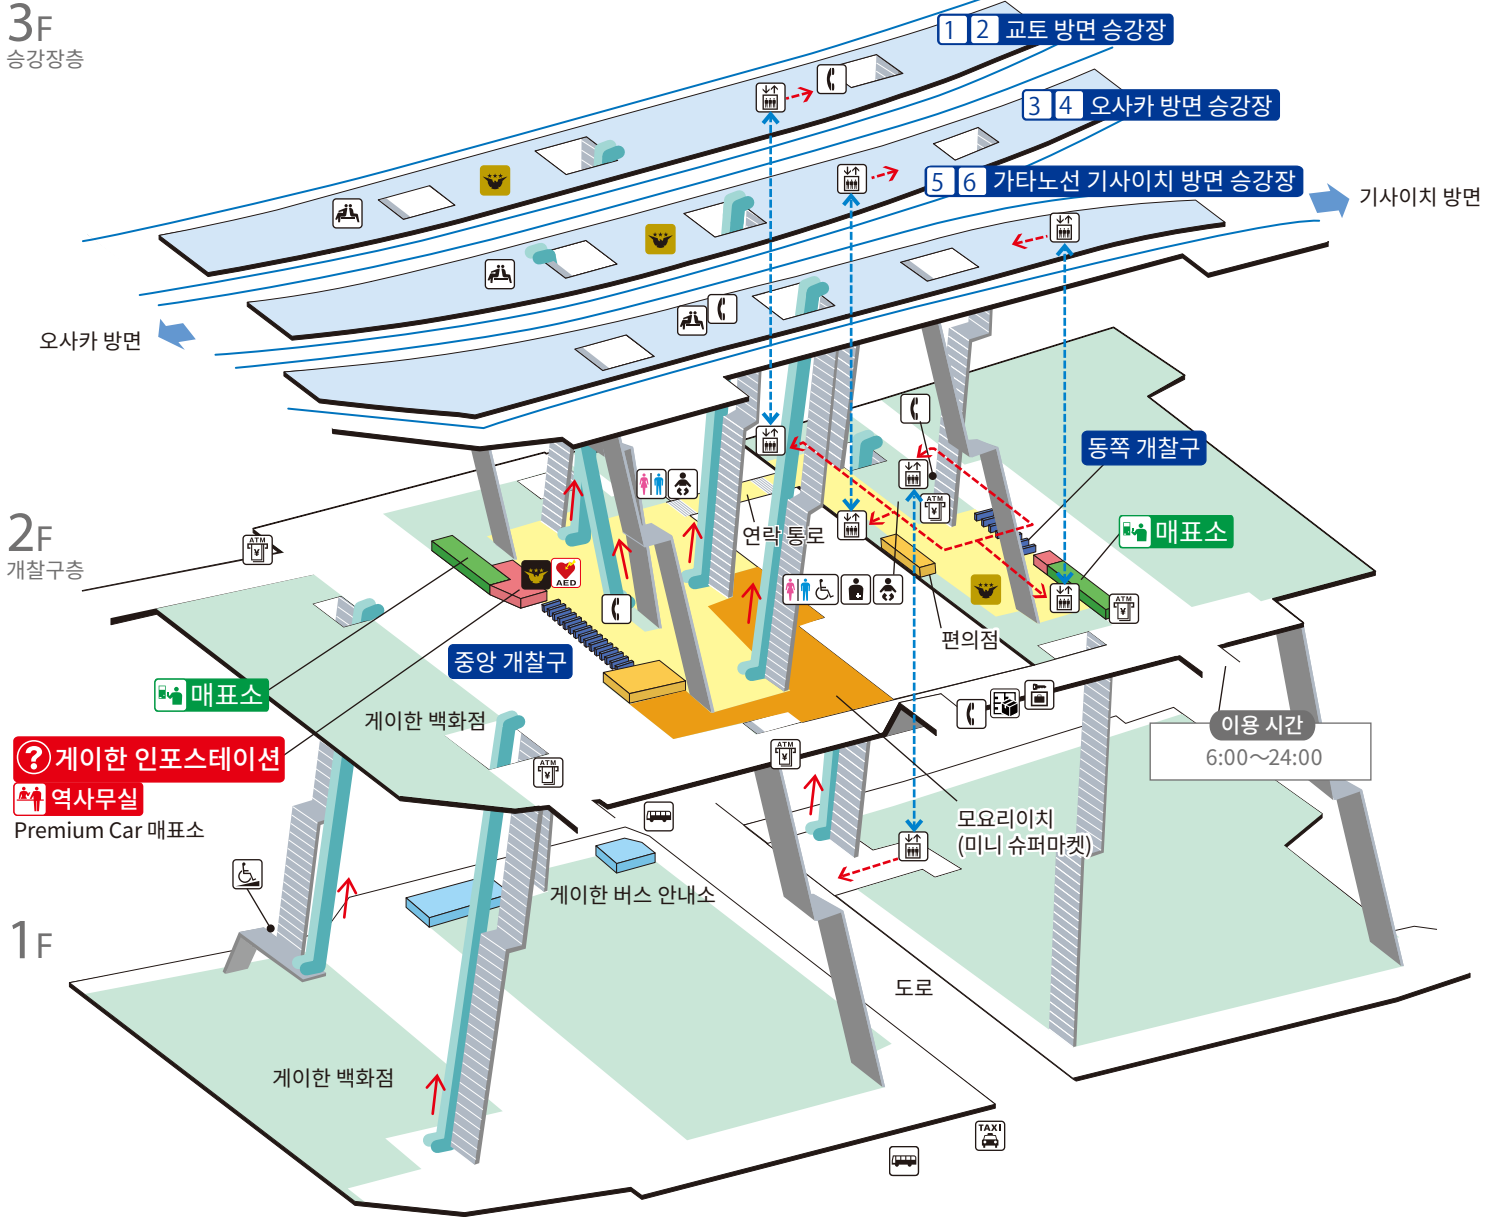

히라카타시역 / 枚方市

- ① ② 교토 방면 주요역(후시미이나리, 기온시조, 산조, 데마치야나기)
- ③ ④ 오사카 방면 주요역(교바시, 덴마바시, 요도야바시, 나카노시마)

계단	개찰구 내 중앙 홀	통로	엘리베이터 경로
에스컬레이터	승강장	시설	배리어 프리 경로
개찰구	슬로프	전화	택시 승차장
엘리베이터	대기실	코인 로커	버스 승차장
화장실	유아용 거치대 · 유아용 시트	ATM	
휠체어 이용 가능 화장실	오스트메이트 (인공 항문 및 인공 방광 사용자)	택배 보관함	
AED (자동심장충격기)	Premium Car 매표소	Premium Car권, 라이너권 캐시리스 발매기	