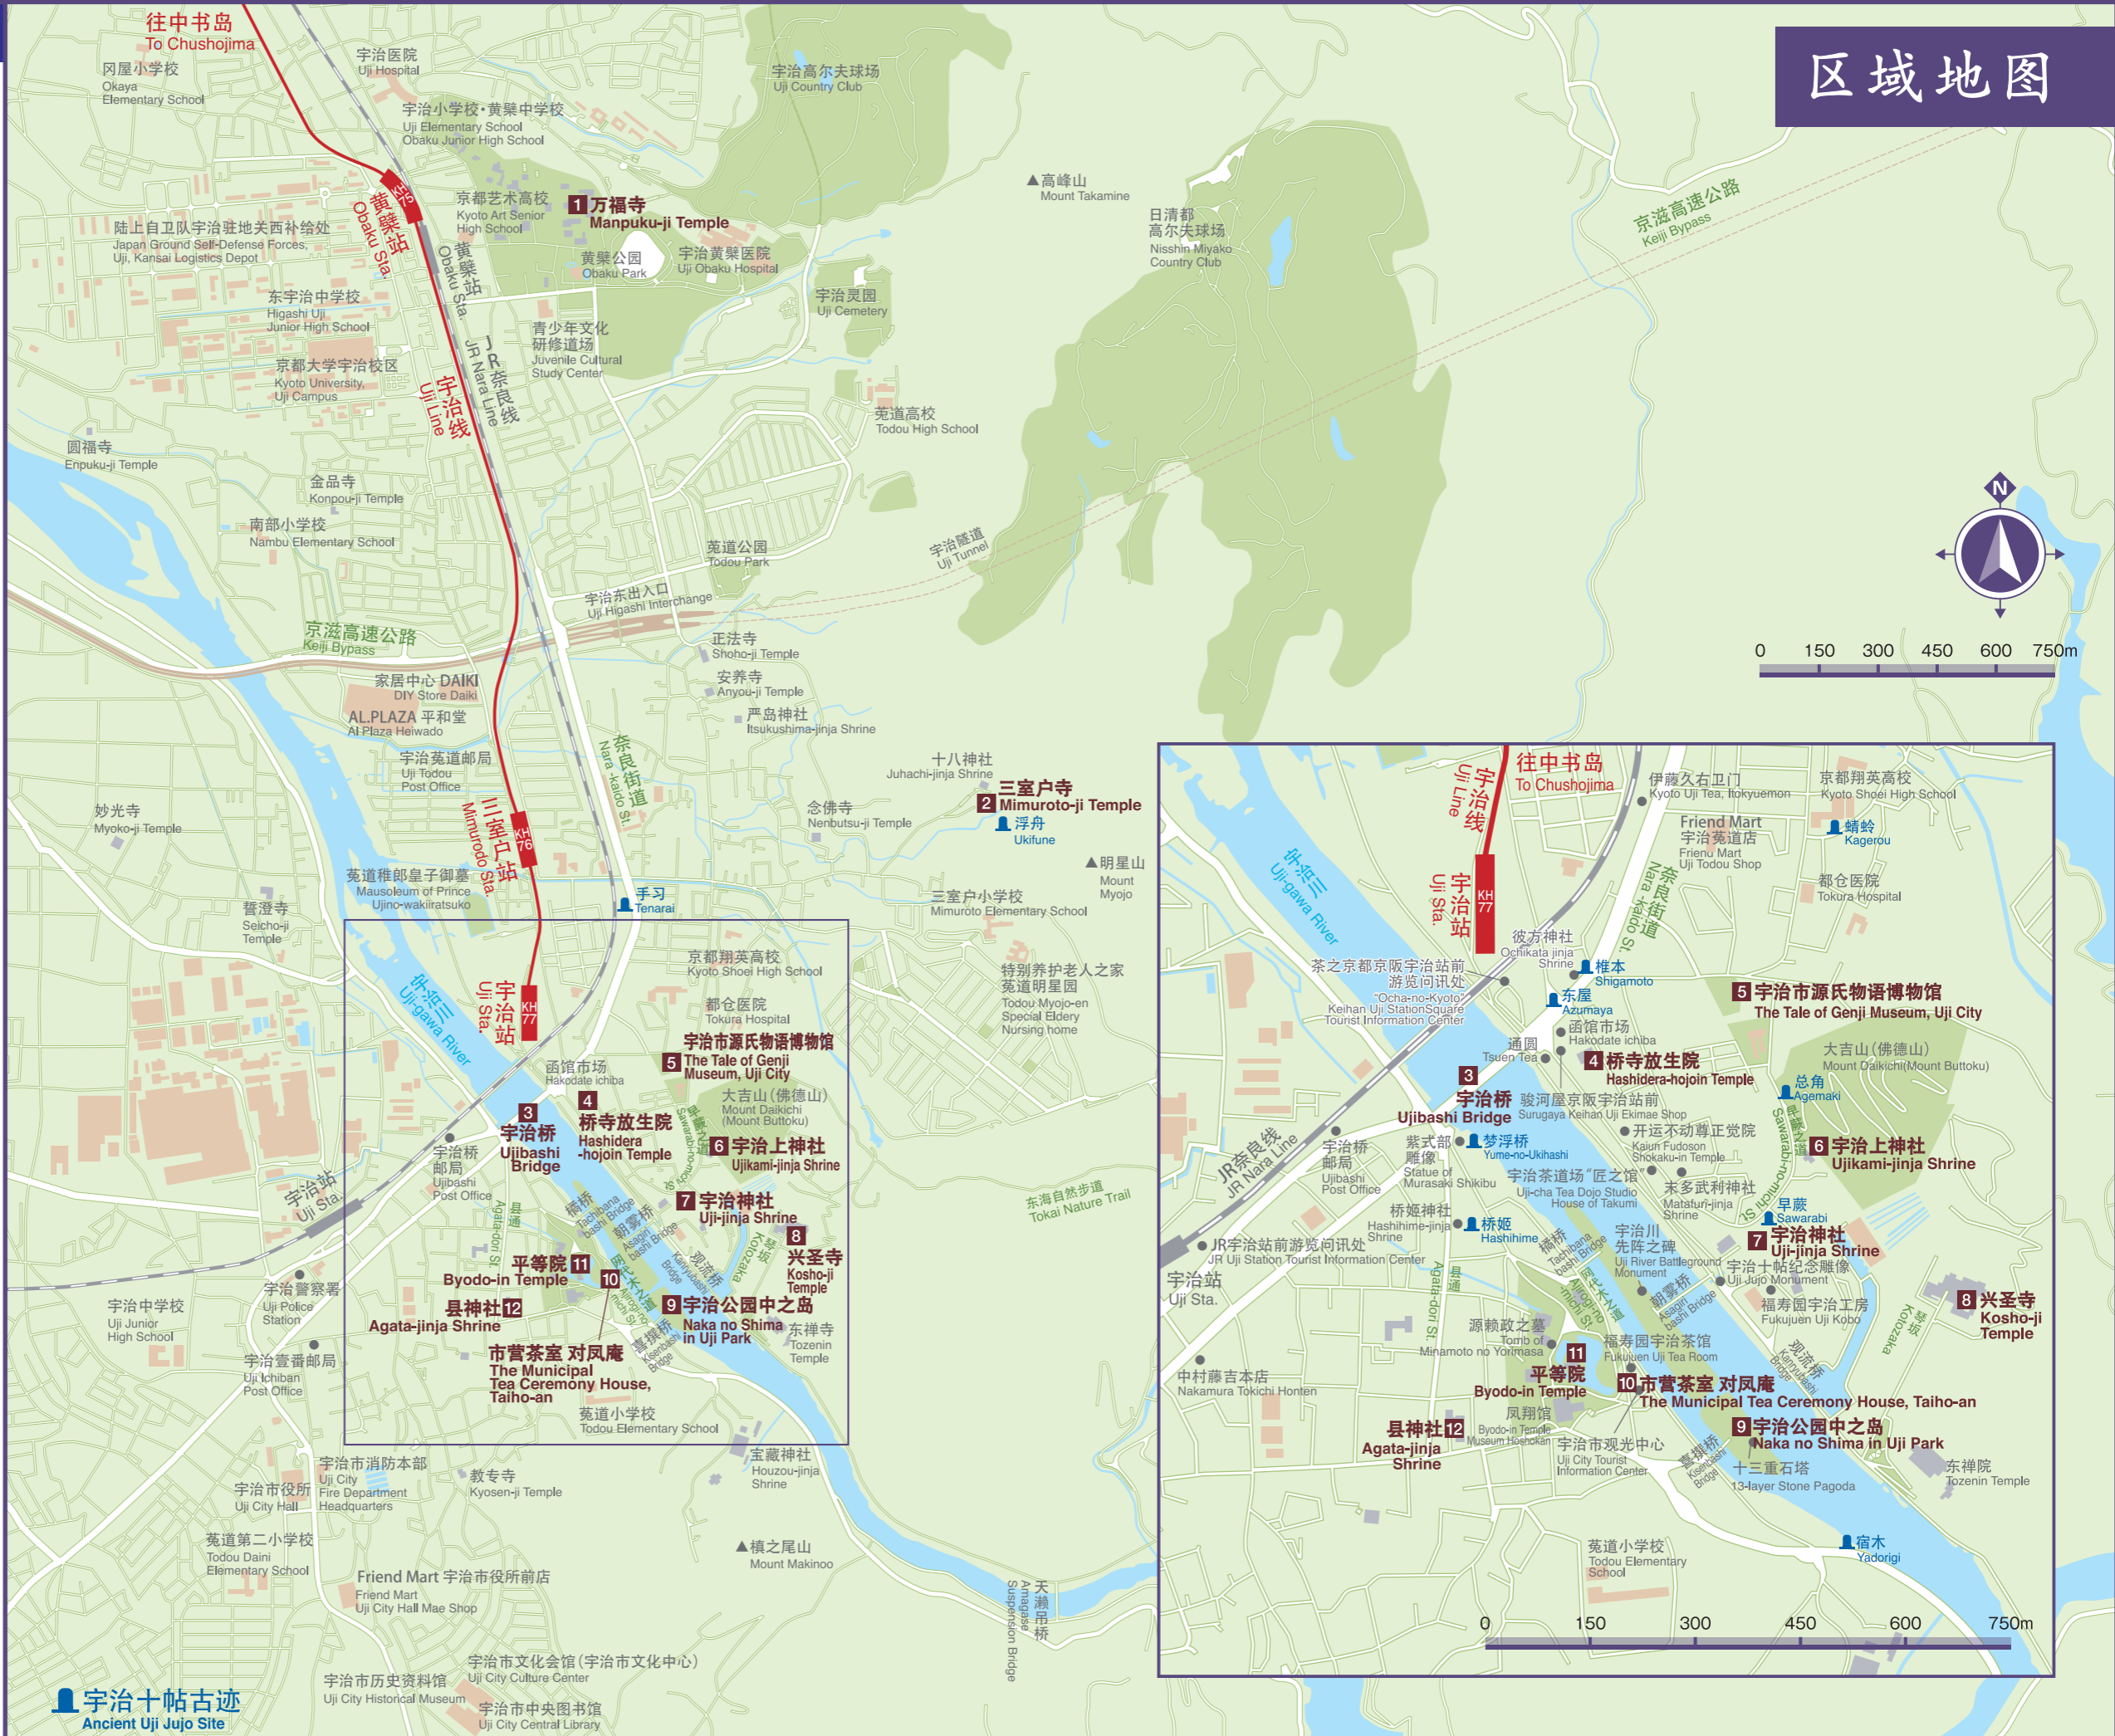

# 京阪线停车路线图

# 区域地图

宇治十帖古迹  
Ancient Uji Jujo Site