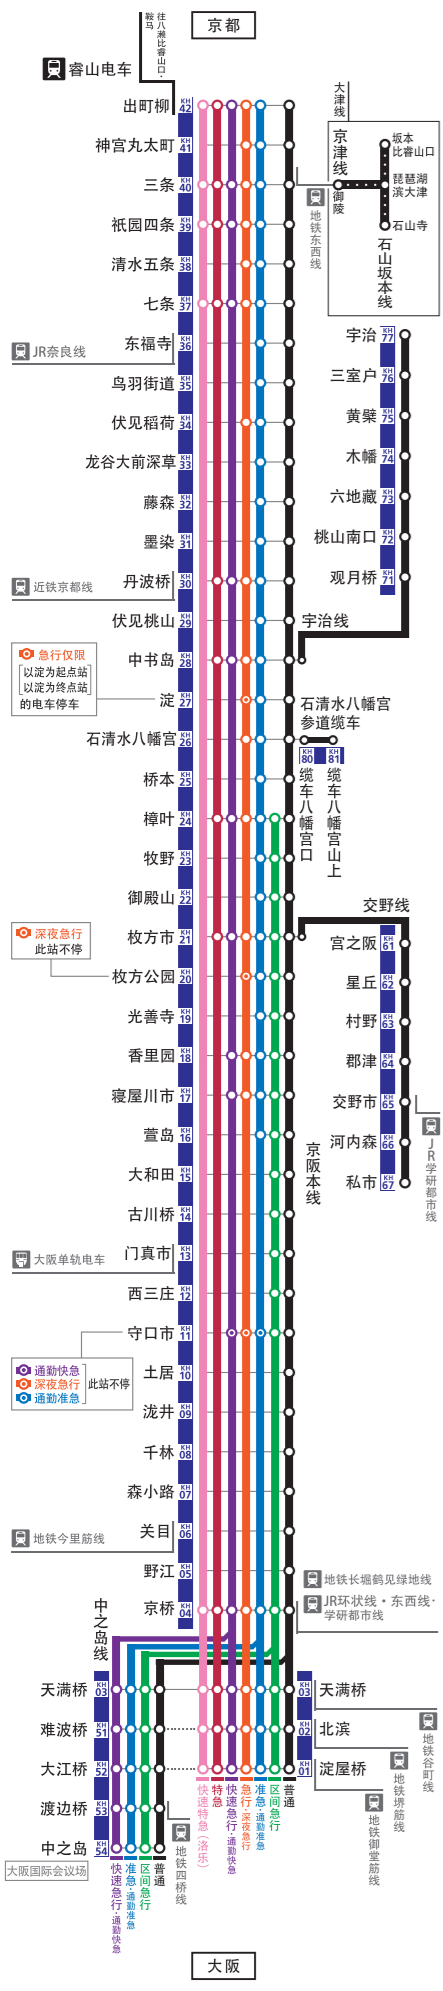

# 京阪线停车路线图

# 区域地图

宇治十帖古迹  
Ancient Uji Jujo Site