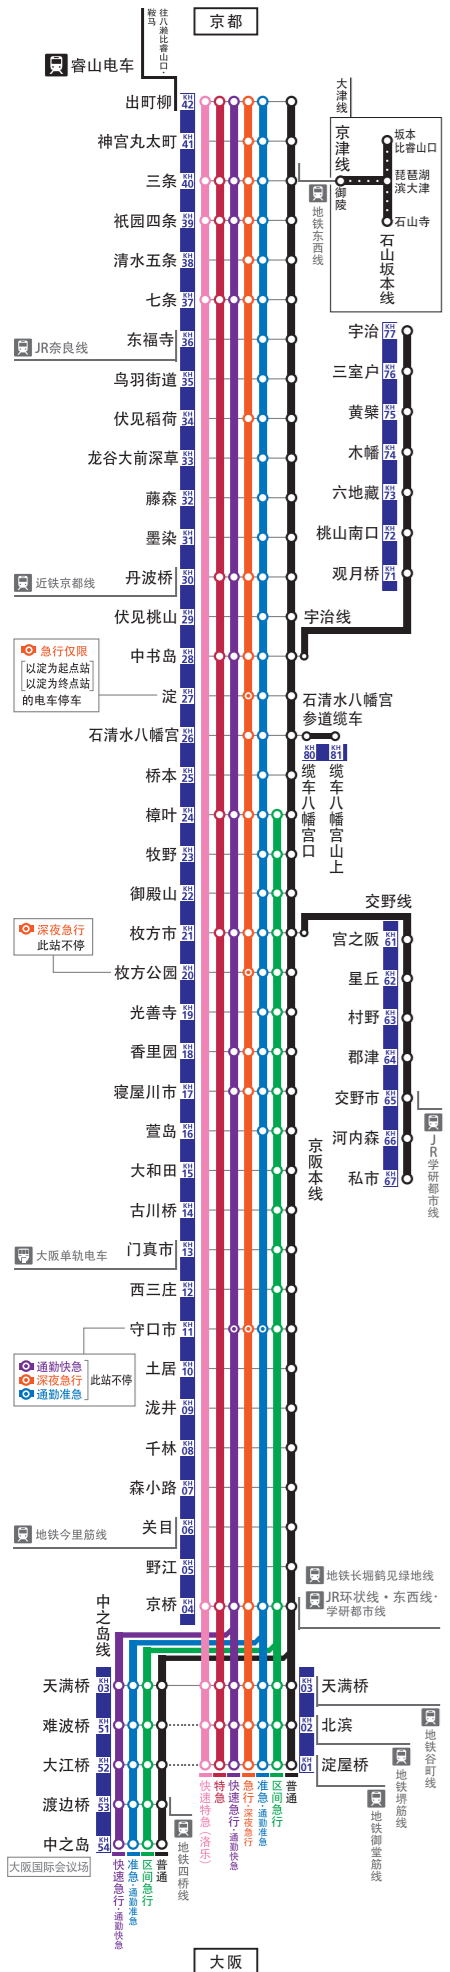

京阪线停车路线图

区域地图

※ ①... 车站的出口编号

0 150 300 450 600 750m