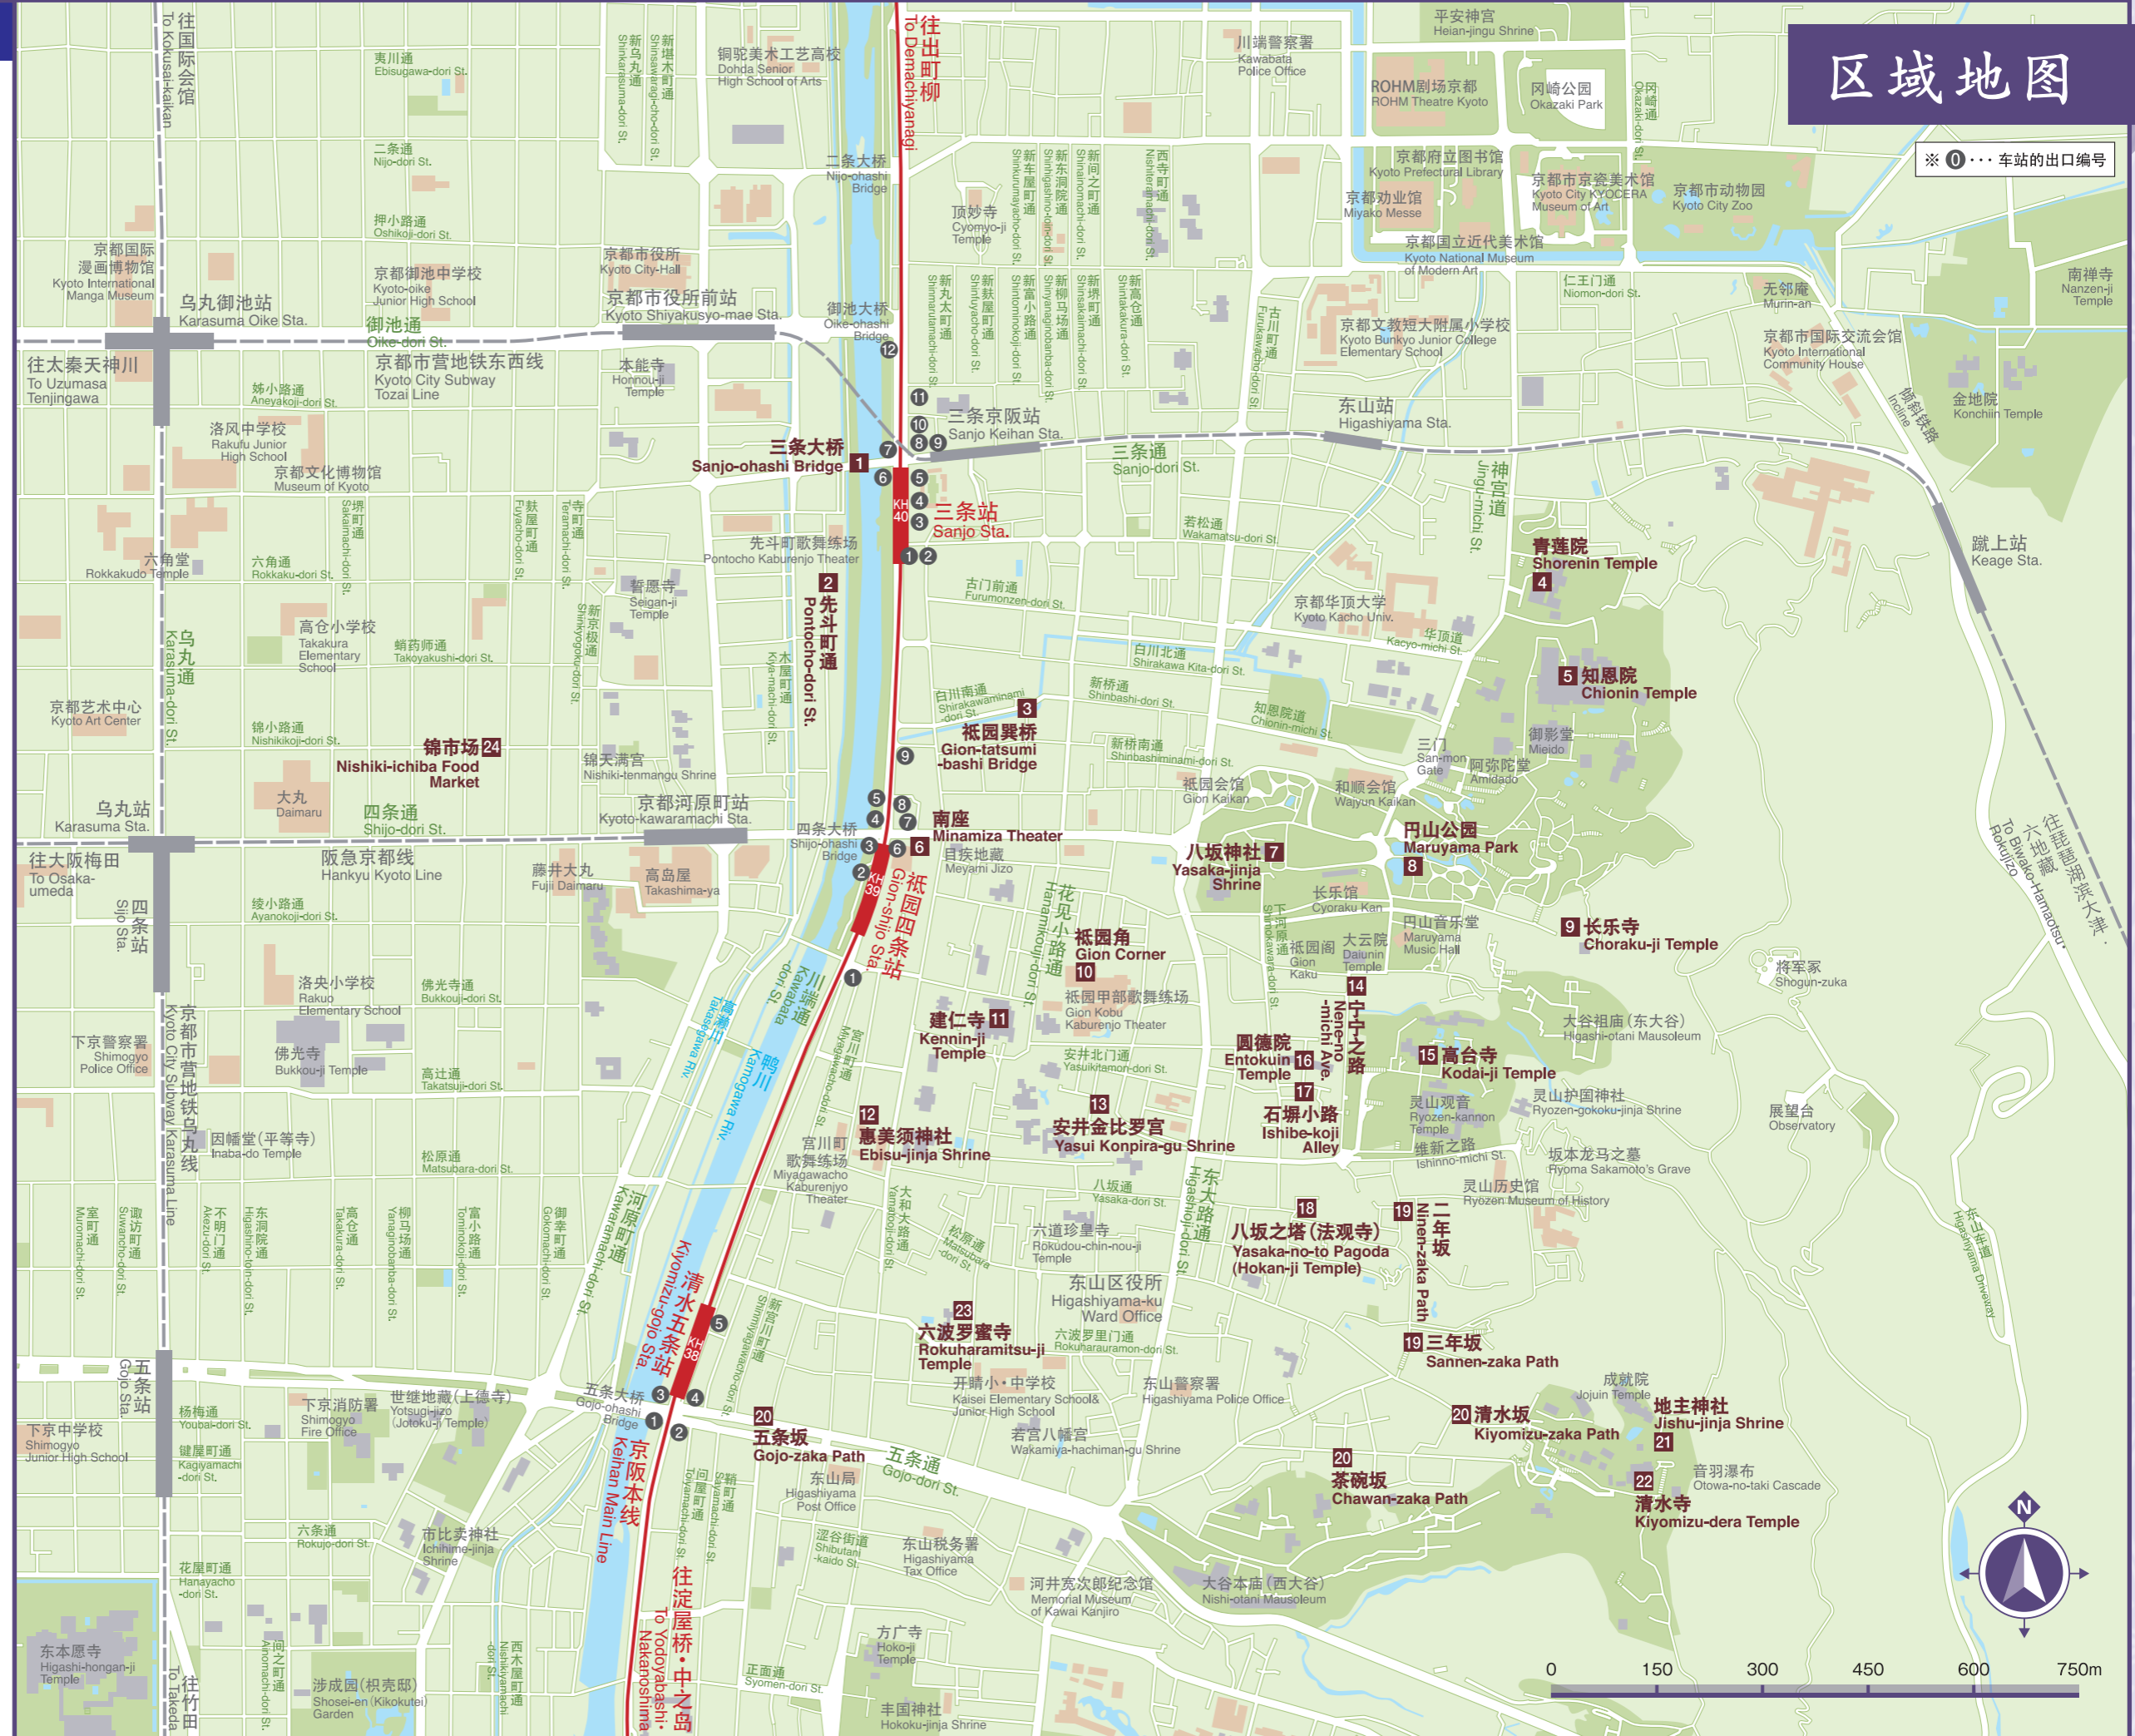

京阪线停车路线图

区域地图

※ ①... 车站的出口编号

0 150 300 450 600 750m