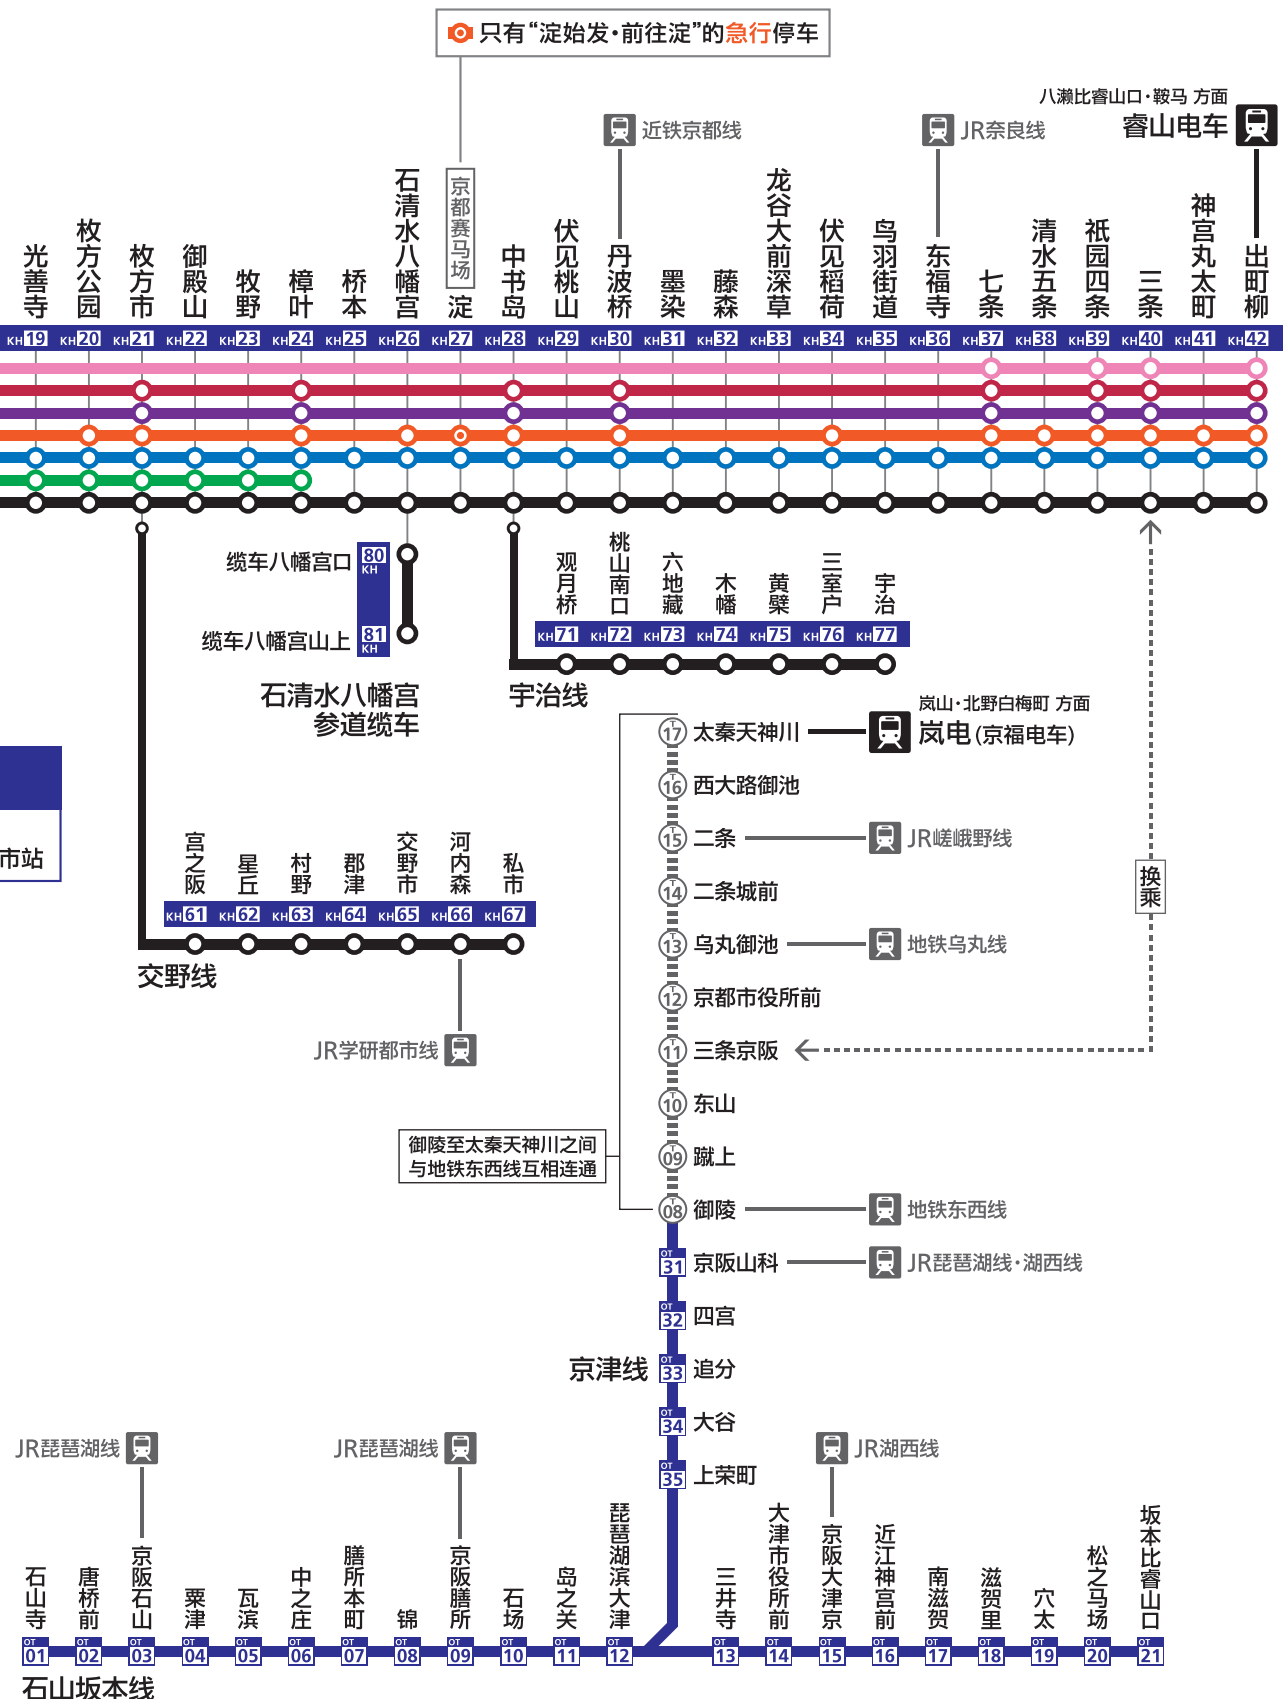

# 电车的类别和停车站的介绍

**ライナー Liner** 列车停靠车站 Liner Information

始发于出町柳、三条站的列车 — 与特急列车相同  
 始发于樟叶、枚方市站的列车 — 除上述外还停靠香里园、寝屋川市站

**快速特急 洛乐**

快速特急 中之岛  
 Rapid Limited Exp. Nakanoshima

**通勤准急·准急**

准急 出町柳  
 Sub-exp. Demachiyanagi

**特急**

特急 出町柳  
 Limited Exp. Demachiyanagi

**区间急行**

区间急行 中之岛  
 Semi-exp. Nakanoshima

**通勤快急·快速急行**

快速急行 出町柳  
 Rapid Exp. Demachiyanagi

**普通**

普通 宇治  
 Local Uji

**急行**

急行 淀屋桥  
 Express Yodoyabashi

换乘