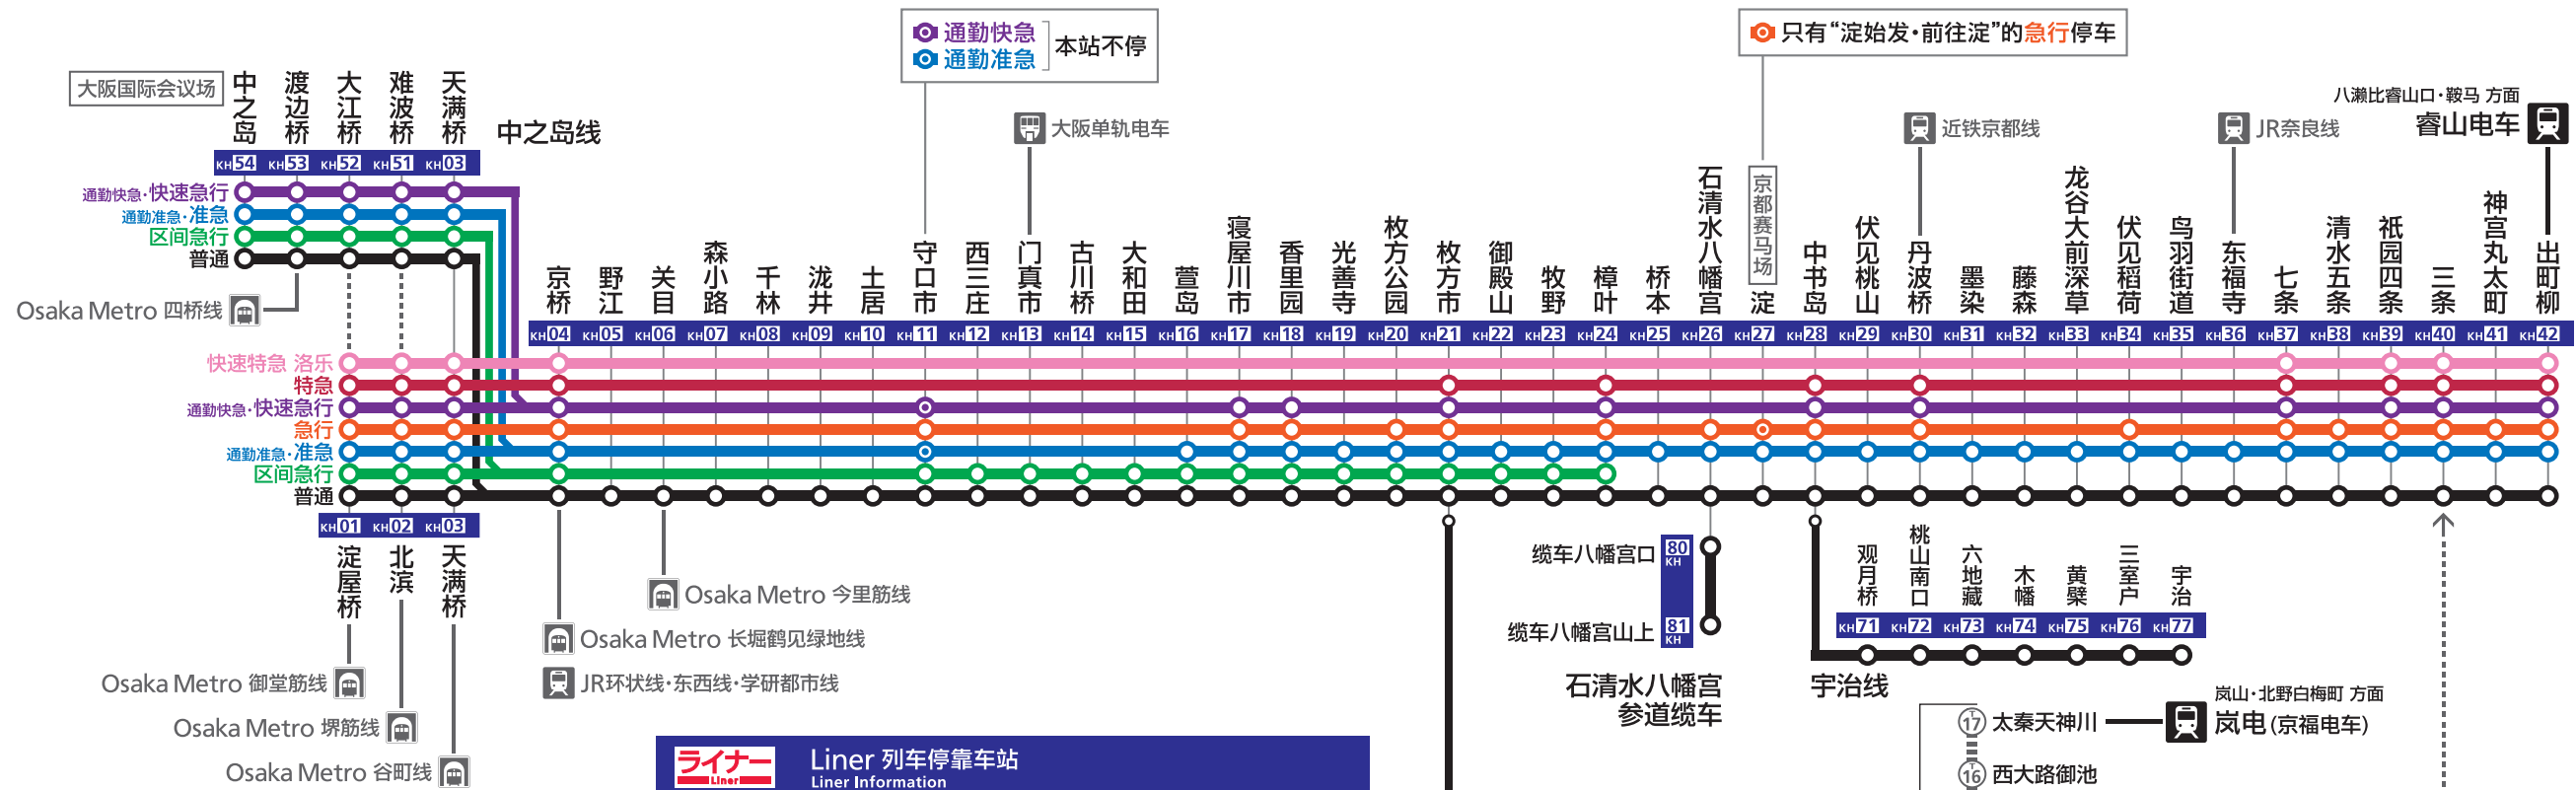

# 电车的类别和停车站的介绍

**ライナー Liner** 列车停靠车站 Liner Information

始发于出町柳、三条站的列车 — 与特急列车相同  
 始发于樟叶、枚方市站的列车 — 除上述外还停靠香里园、寝屋川市站

**快速特急 洛乐**

快速特急 中之岛  
 Rapid Limited Exp. Nakanoshima

**通勤准急·准急**

准急 出町柳  
 Sub-exp. Demachiyanagi

**特急**

特急 出町柳  
 Limited Exp. Demachiyanagi

**区间急行**

区间急行 中之岛  
 Semi-exp. Nakanoshima

**通勤快急·快速急行**

快速急行 出町柳  
 Rapid Exp. Demachiyanagi

**普通**

普通 宇治  
 Local Uji

**急行**

急行 淀屋桥  
 Express Yodoyabashi

换乘