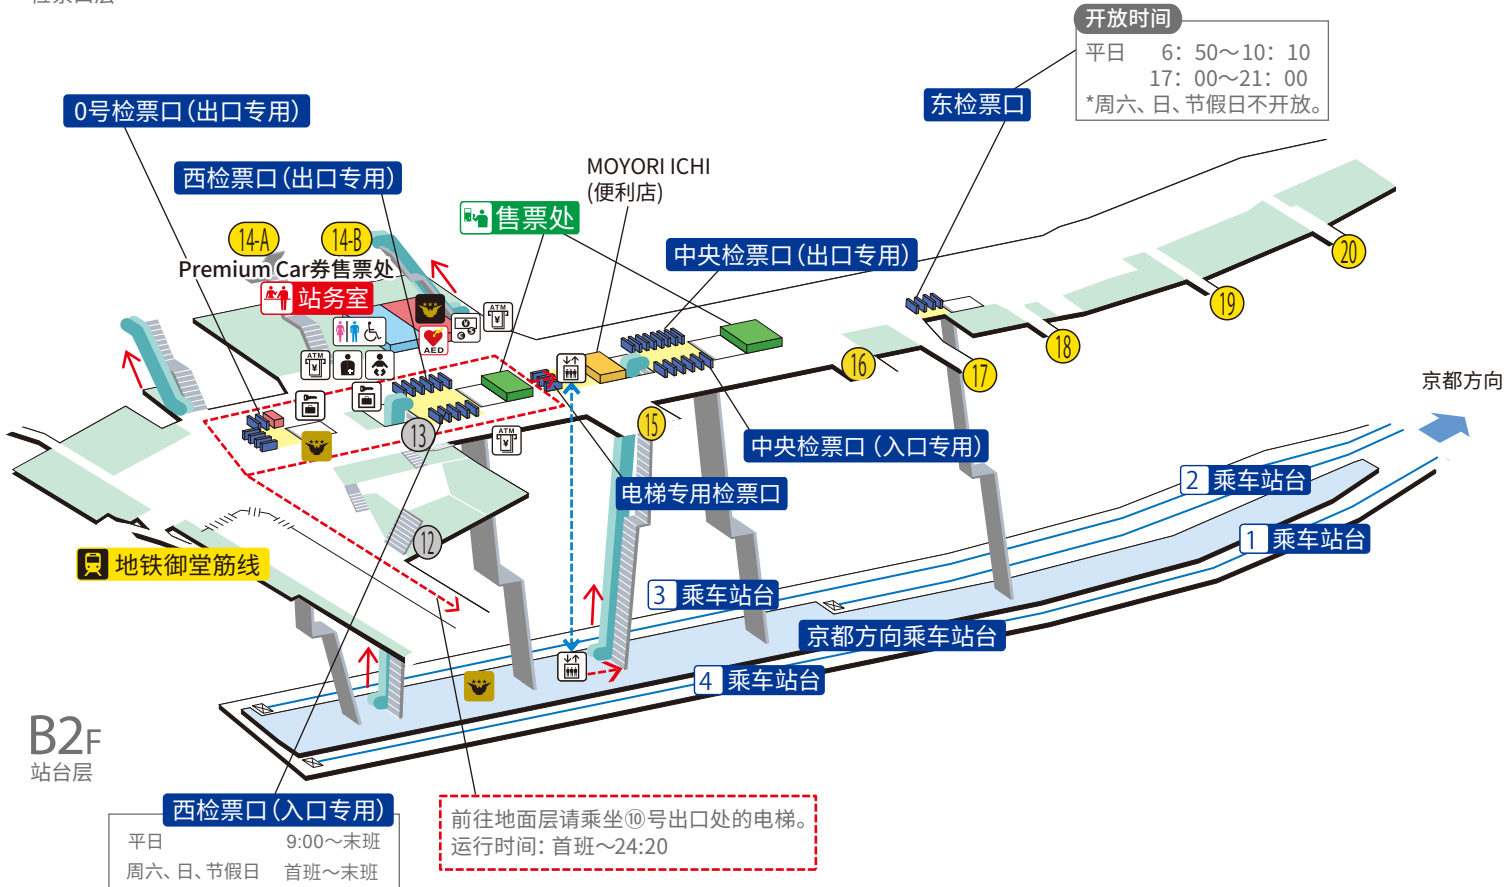

淀屋桥站 / Yodoyabashi

*地铁御堂筋线换乘站

关于关闭出入口

关于第 ⑪ ⑫ ⑬ 号出入口

2020年10月1日(星期四) ~ 2025年夏季左右(预计)

B1F
检票口层

① ② ③ ④ 京都方向 主要车站 (京桥、伏见稻荷、祇园四条、三条、出町柳)

	楼梯		检票口内、大厅		通道		电梯路线
	自动扶梯		站台		设施		无障碍路线
	检票口		婴儿安全座椅、 婴儿座椅		电话		出租车乘车处
	电梯		AED (自动体外除颤器)		投币式自动存放柜		巴士乘车处
	卫生间		人工肛门适用设施		ATM		出入口编号
	外币兑换机		Premium Car券售票处		Premium Car券/ Liner券无现金售票机		