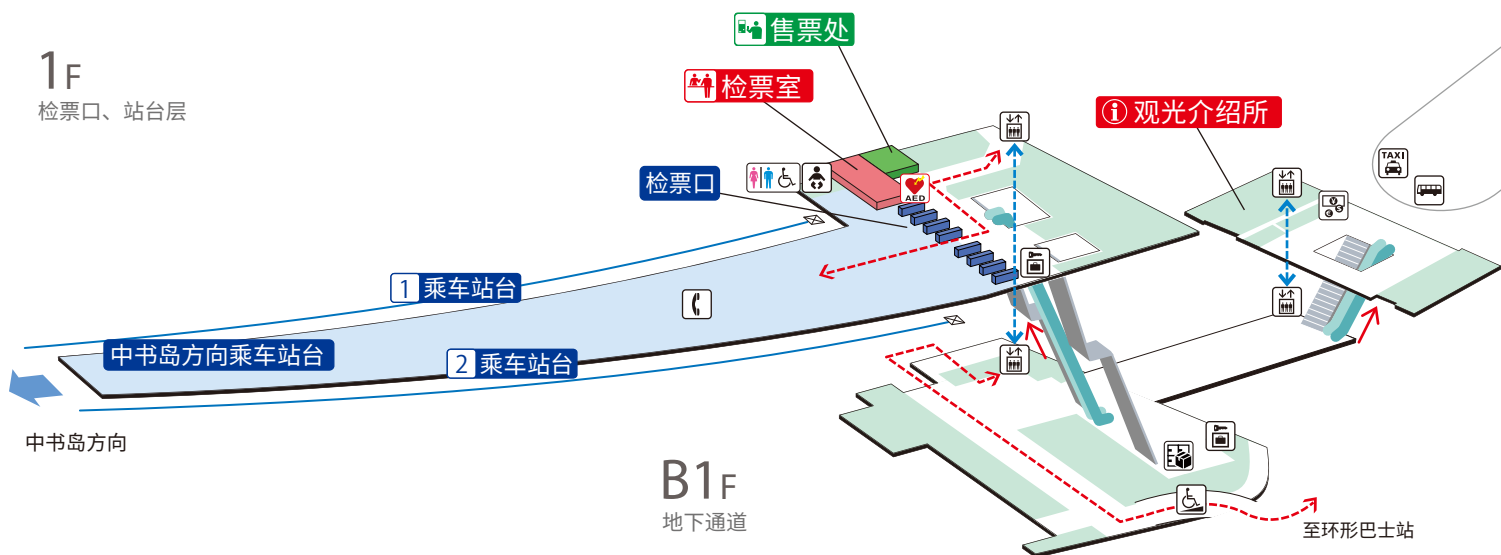

宇治站 / Uji

① ② 中书岛（可换乘前往大阪与京都方向）方向

	楼梯		检票口内、大厅		通道		电梯路线
	自动扶梯		站台		设施		无障碍路线
	检票口		坡道		电话		出租车乘车处
	电梯		婴儿安全座椅、 婴儿座椅		投币式自动存放柜		巴士乘车处
	轮椅无障碍卫生间		外币兑换机		自助快递柜		

2024.3.31 更新