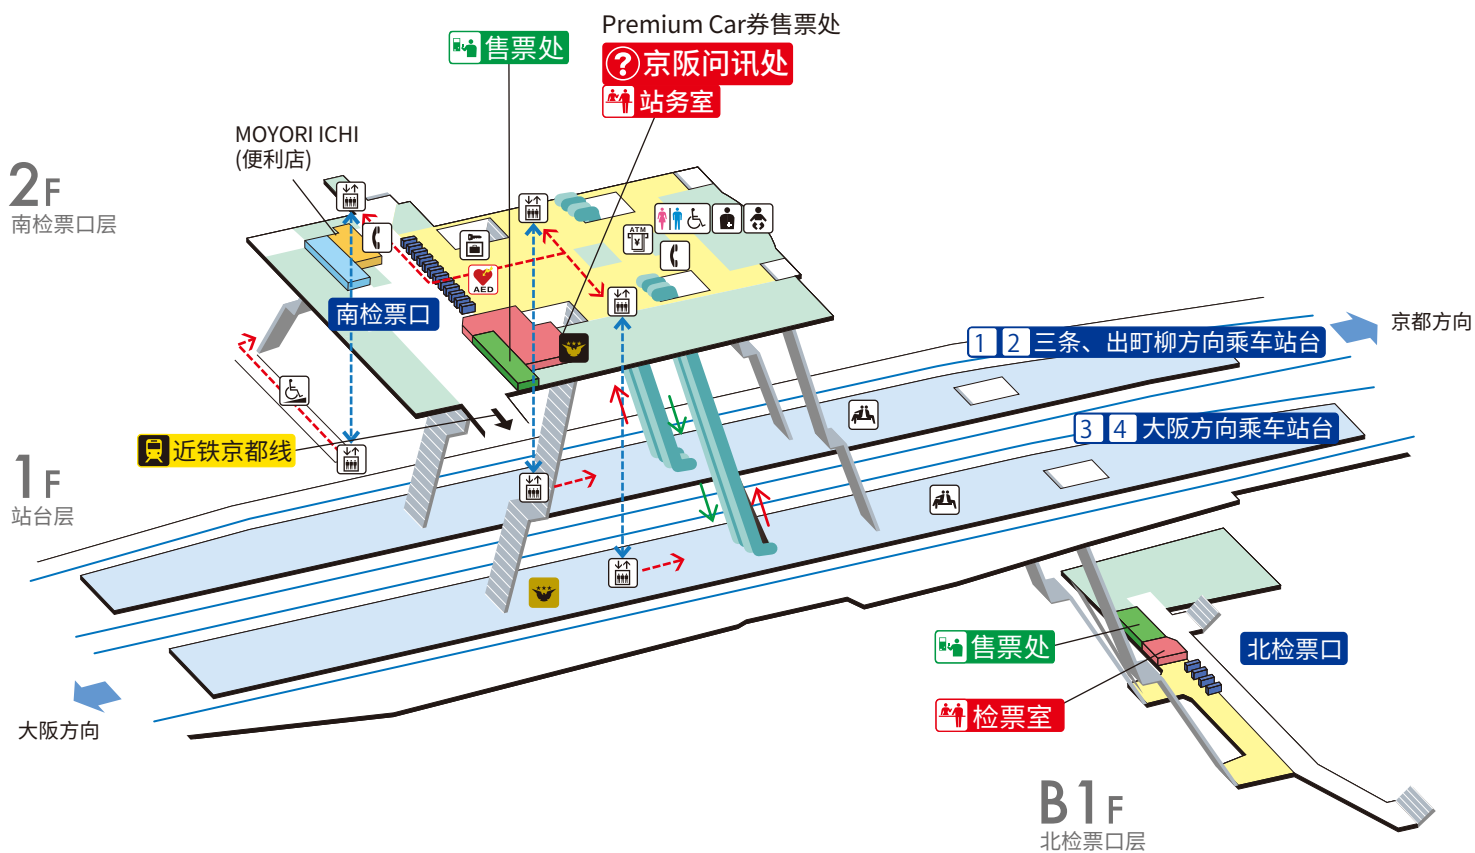

丹波桥站 / Tambabashi *近铁电车换乘站

① ② 伏见稻荷、祇园四条、三条、出町柳方向

③ ④ 大阪方向 主要车站 (京桥、天满桥、淀屋桥、中之岛)

	楼梯		检票口内、大厅		通道		电梯路线
	自动扶梯		站台		设施		无障碍路线
	检票口		坡道		电话		AED (自动体外除颤器)
	电梯		候车室		投币式自动存放柜		
	轮椅无障碍卫生间		婴儿安全座椅、 婴儿座椅		ATM		
	人工肛门适用设施		Premium Car券售票处		Premium Car券/ Liner券无现金售票机		