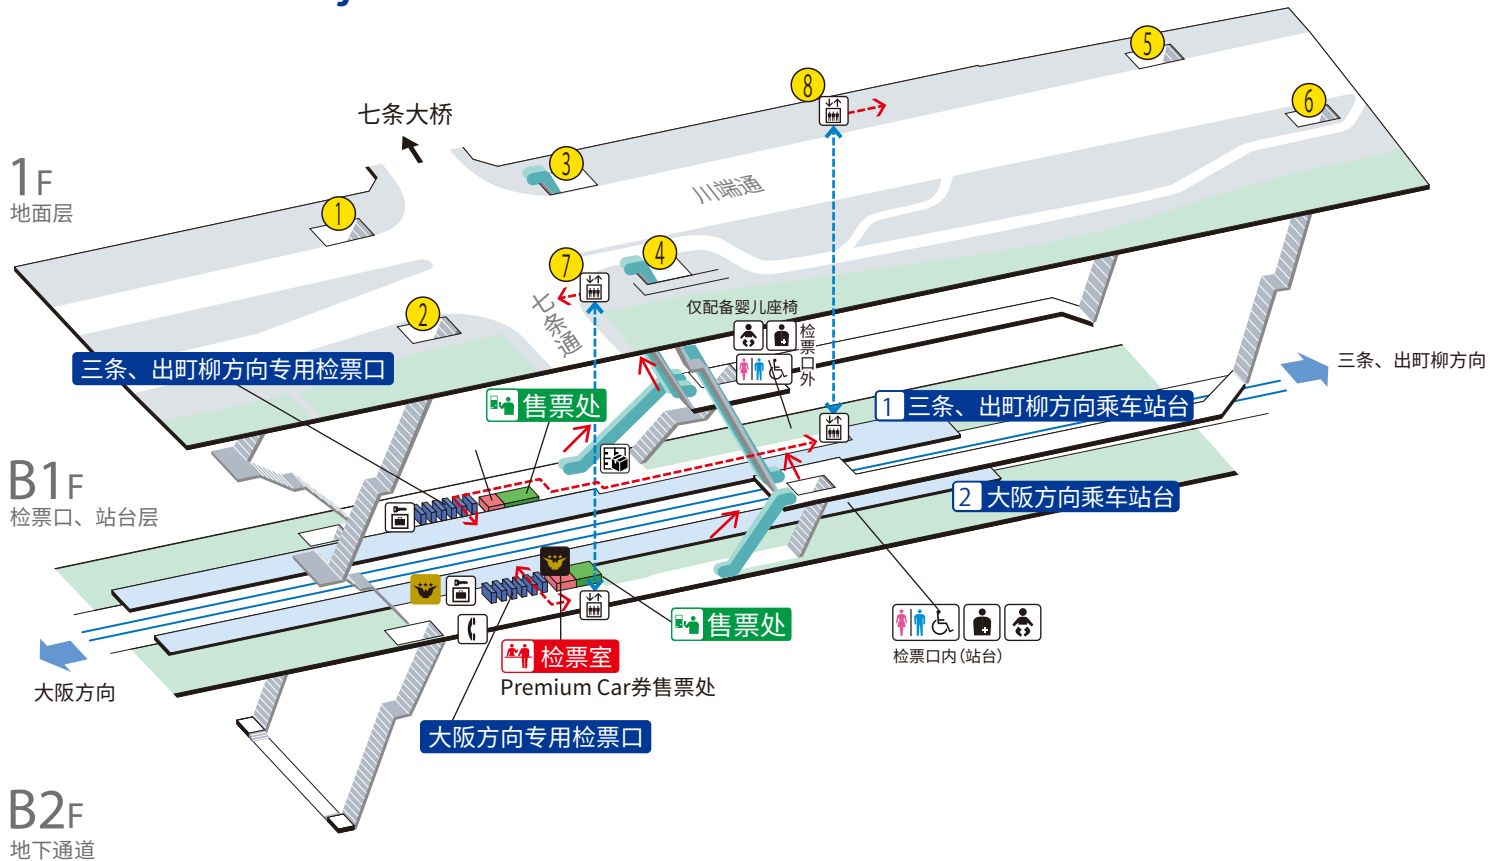

七条站 / Shichijo

① 祇园四条、三条、出町柳方向

② 大阪方向 主要车站 (伏见稻荷、丹波桥、京桥、天满桥、淀屋桥、中之岛)

	楼梯		检票口内、大厅		通道		电梯路线
	自动扶梯		站台		设施		无障碍路线
	检票口		婴儿安全座椅、 婴儿座椅		电话		自助快递柜
	电梯		人工肛门适用设施		投币式自动存放柜		出入口编号
	轮椅无障碍卫生间		Premium Car券售票处		Premium Car券/ Liner券无现金售票机		