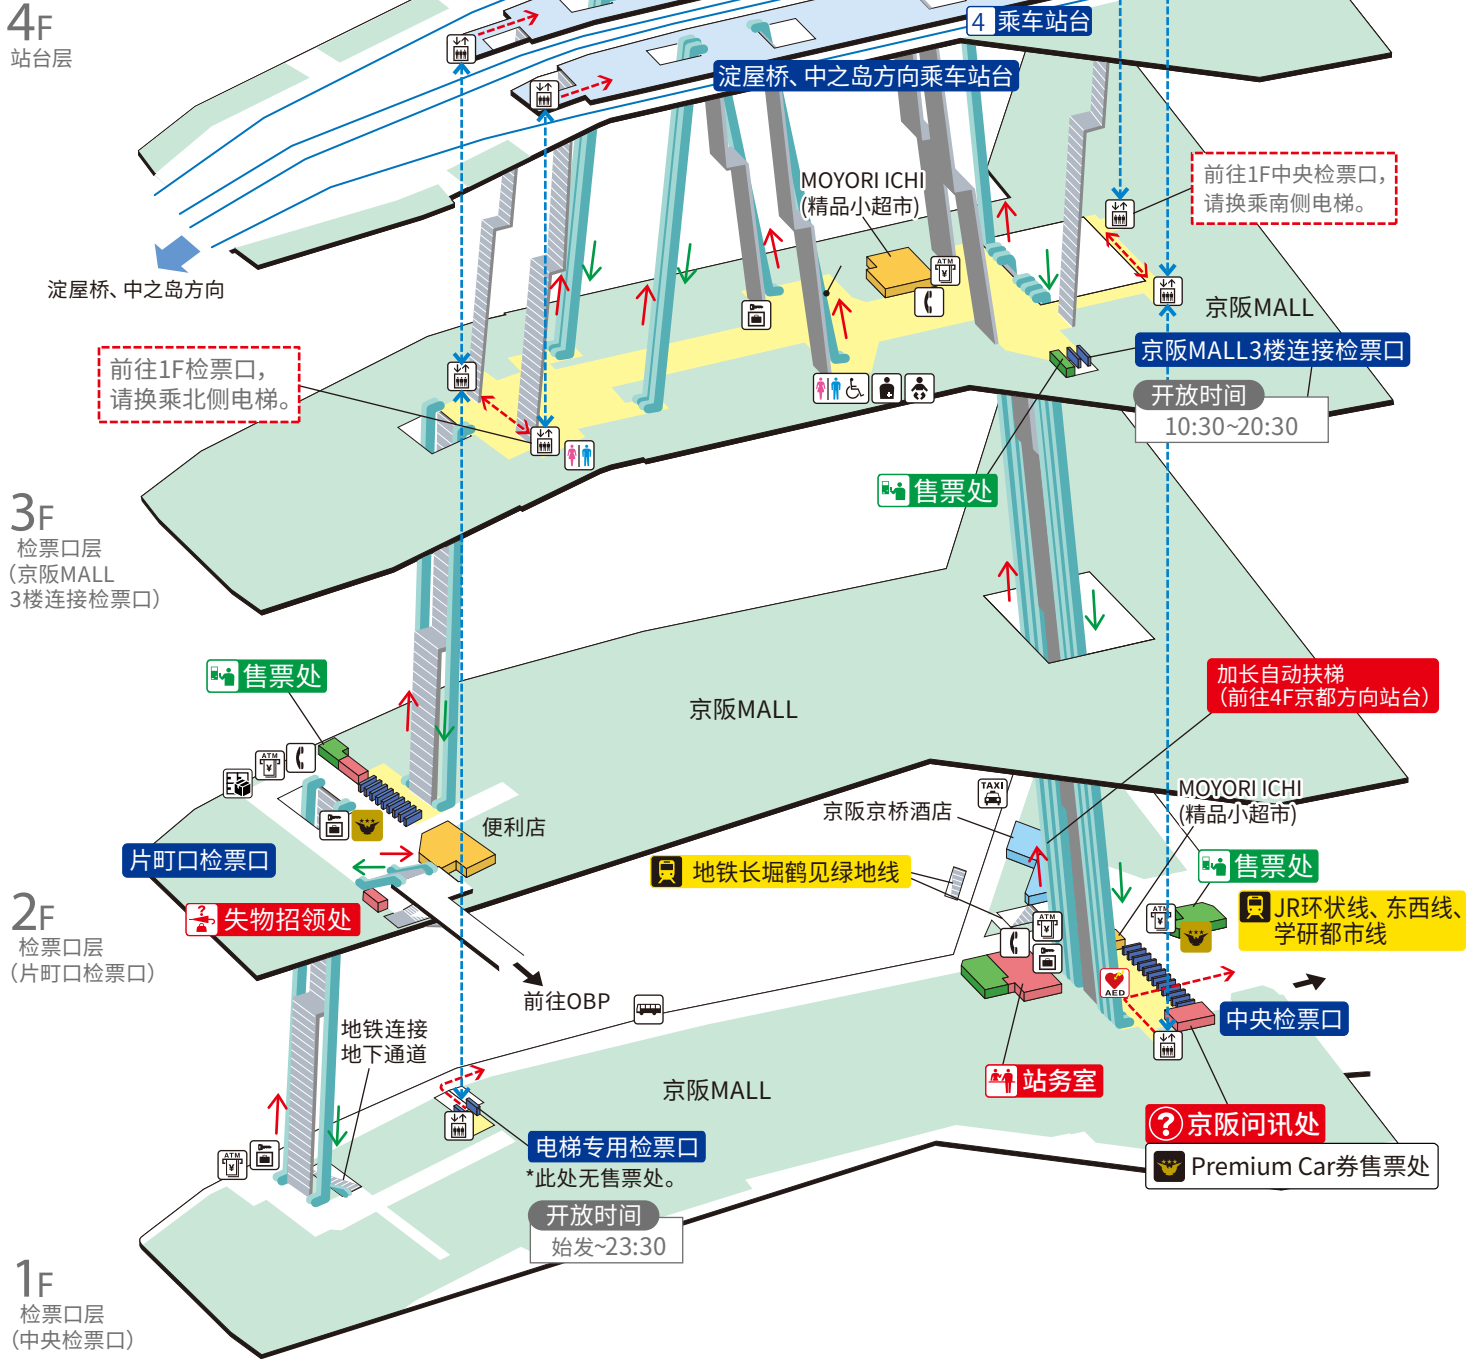

# 京桥站 / Kyobashi

\*JR、地铁长堀鹤见绿地线换乘站

① ② 京都方向 主要车站 (伏见稻荷、祇园四条、三条、出町柳)

	楼梯		检票口内、大厅		通道		电梯路线
	自动扶梯		站台		设施		无障碍路线
	检票口		婴儿安全座椅、 婴儿座椅		电话		出租车乘车处
	电梯		人工肛门适用设施		投币式自动存放柜		巴士乘车处
	卫生间		AED (自动体外除颤器)		自助快递柜		ATM
	轮椅无障碍卫生间		Premium Car券售票处		Premium Car券/ Liner券无现金售票机		