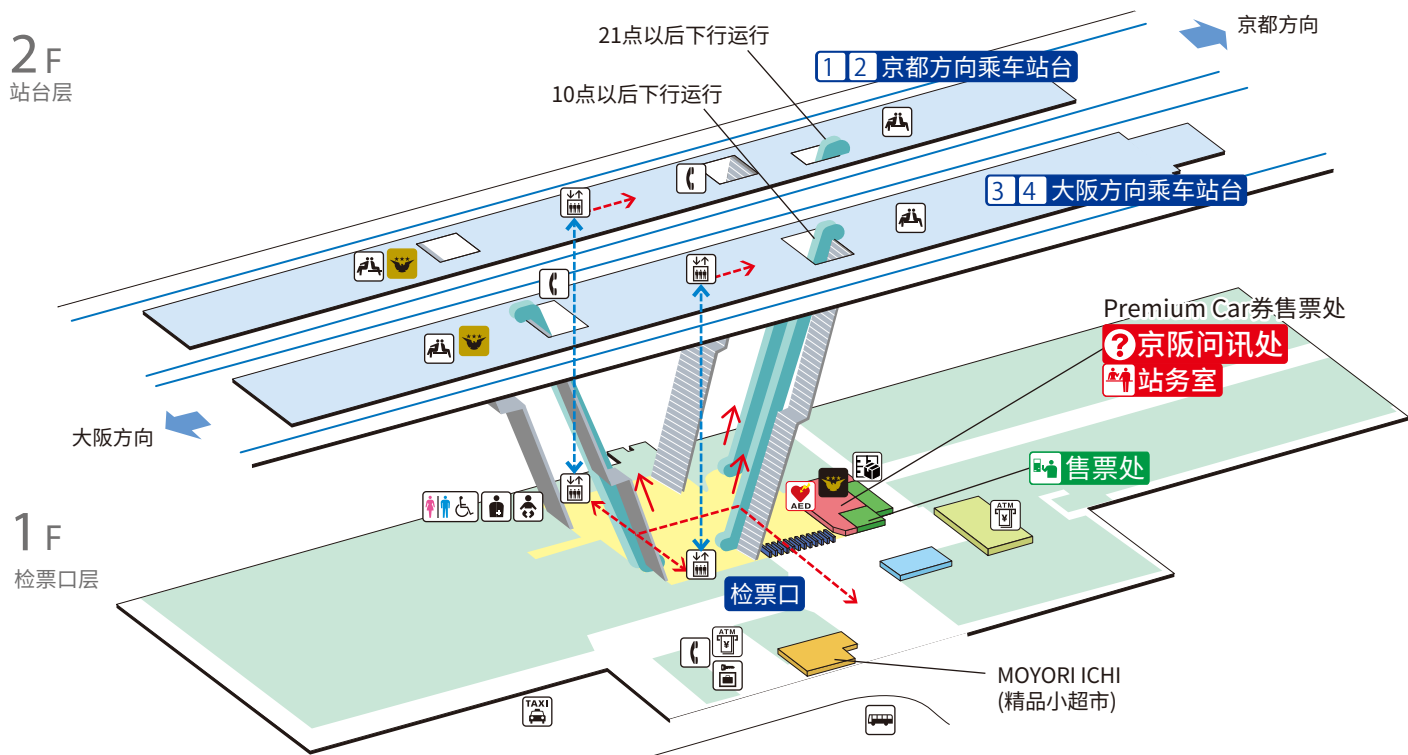

樟叶站 / Kuzuha

① ② 京都方向 主要车站 (伏见稻荷、祇园四条、三条、出町柳)

③ ④ 大阪方向 主要车站 (京桥、天满桥、淀屋桥、中之岛)

	楼梯		检票口内、大厅		通道		电梯路线
	自动扶梯		站台		设施		无障碍路线
	检票口		候车室		电话		出租车乘车处
	电梯		婴儿安全座椅、 婴儿座椅		投币式自动存放柜		巴士乘车处
	轮椅无障碍卫生间		人工肛门适用设施		自助快递柜		ATM
	AED (自动体外除颤器)		Premium Car券售票处		Premium Car券/ Liner券无现金售票机		