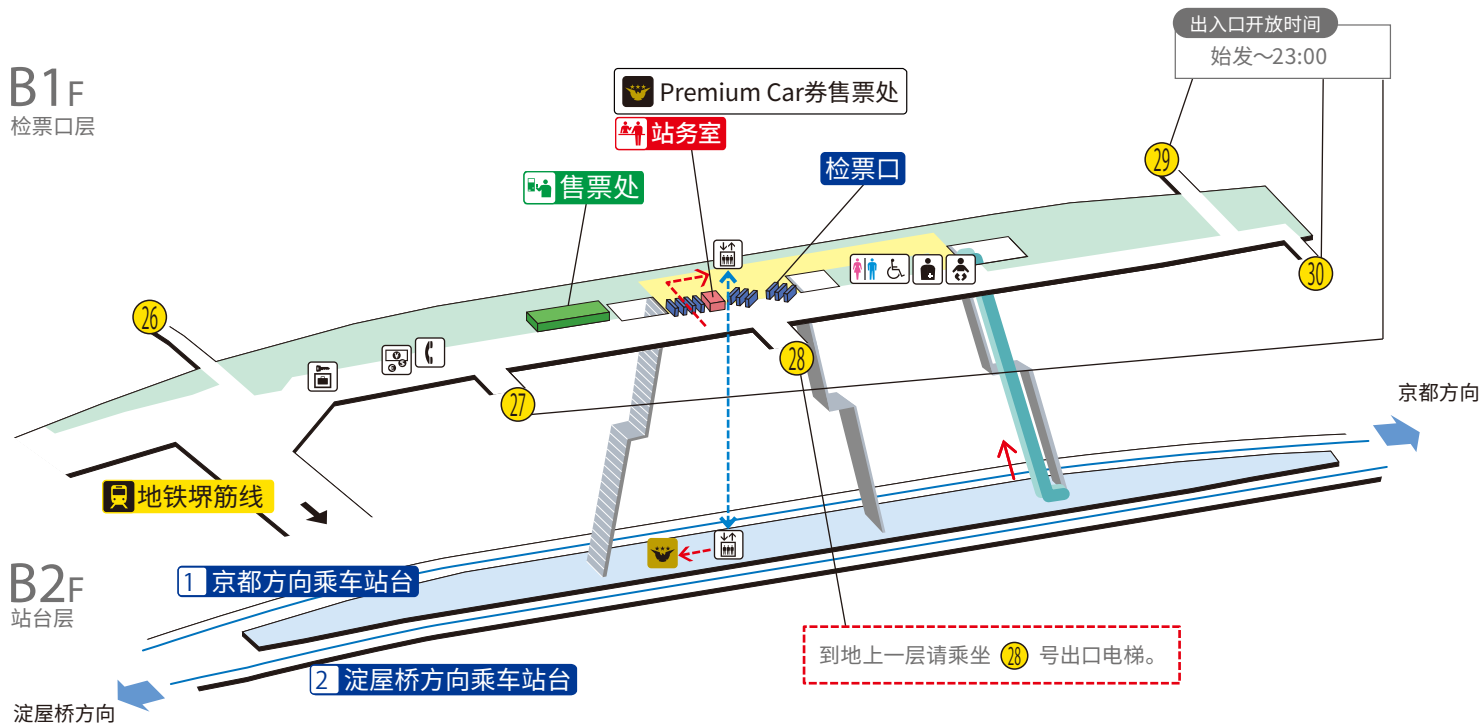

北滨站 / Kitahama

*地铁堺筋线换乘站

B1F
检票口层

① 京都方向 主要车站 (京桥、伏见稻荷、祇园四条、三条、出町柳)

	楼梯		检票口内、大厅		通道		电梯路线
	自动扶梯		站台		设施		
	检票口		电话		投币式自动存放柜		
	轮椅无障碍卫生间		婴儿安全座椅、 婴儿座椅		外币兑换机		
	出入口编号		人工肛门适用设施				
	Premium Car券售票处		Premium Car券/ Liner券无现金售票机				