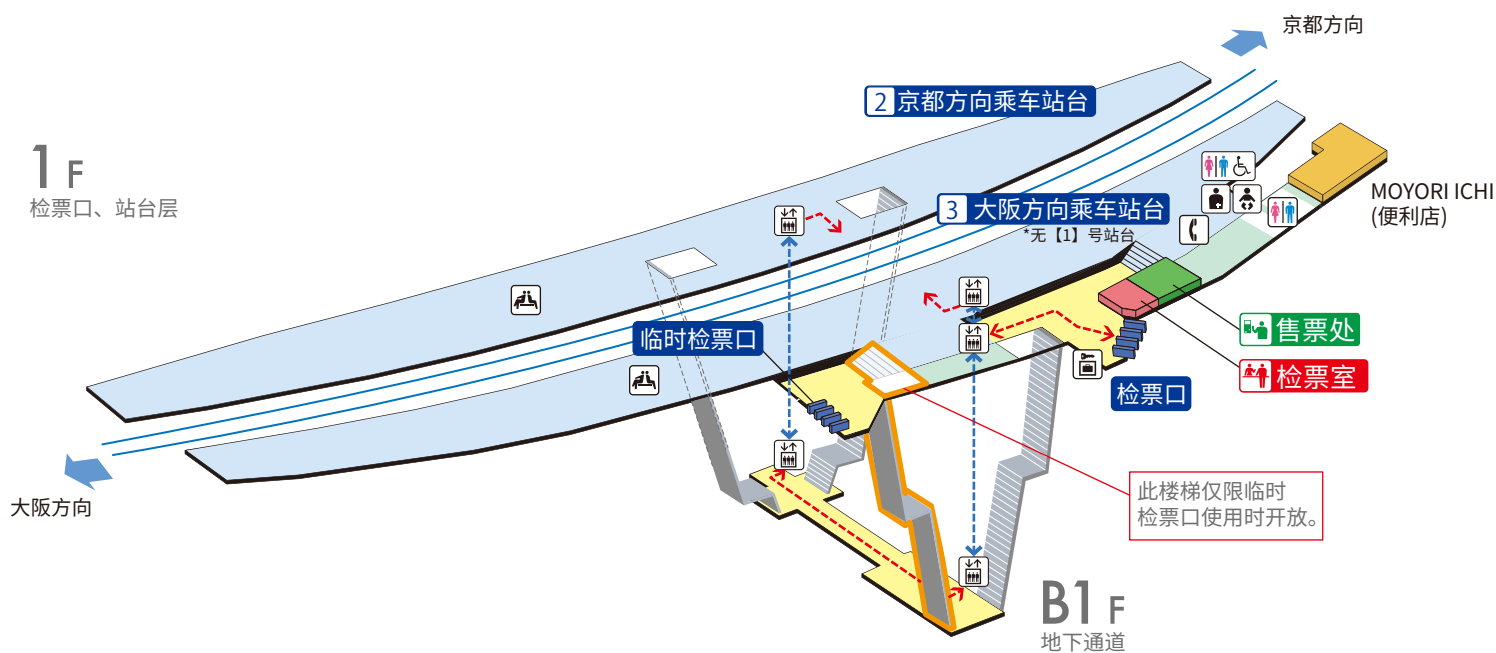

石清水八幡宫站 / Iwashimizu-hachimangu

② 京都方向 主要车站 (伏见稻荷、祇园四条、三条、出町柳)

③ 大阪方向 主要车站 (京桥、天满桥、淀屋桥、中之岛)

	楼梯		检票口内、大厅		通道		电梯路线
	自动扶梯		站台		设施		无障碍路线
	检票口		候车室		电话		
	电梯		婴儿安全座椅、 婴儿座椅		投币式自动存放柜		
	轮椅无障碍卫生间		人工肛门适用设施				