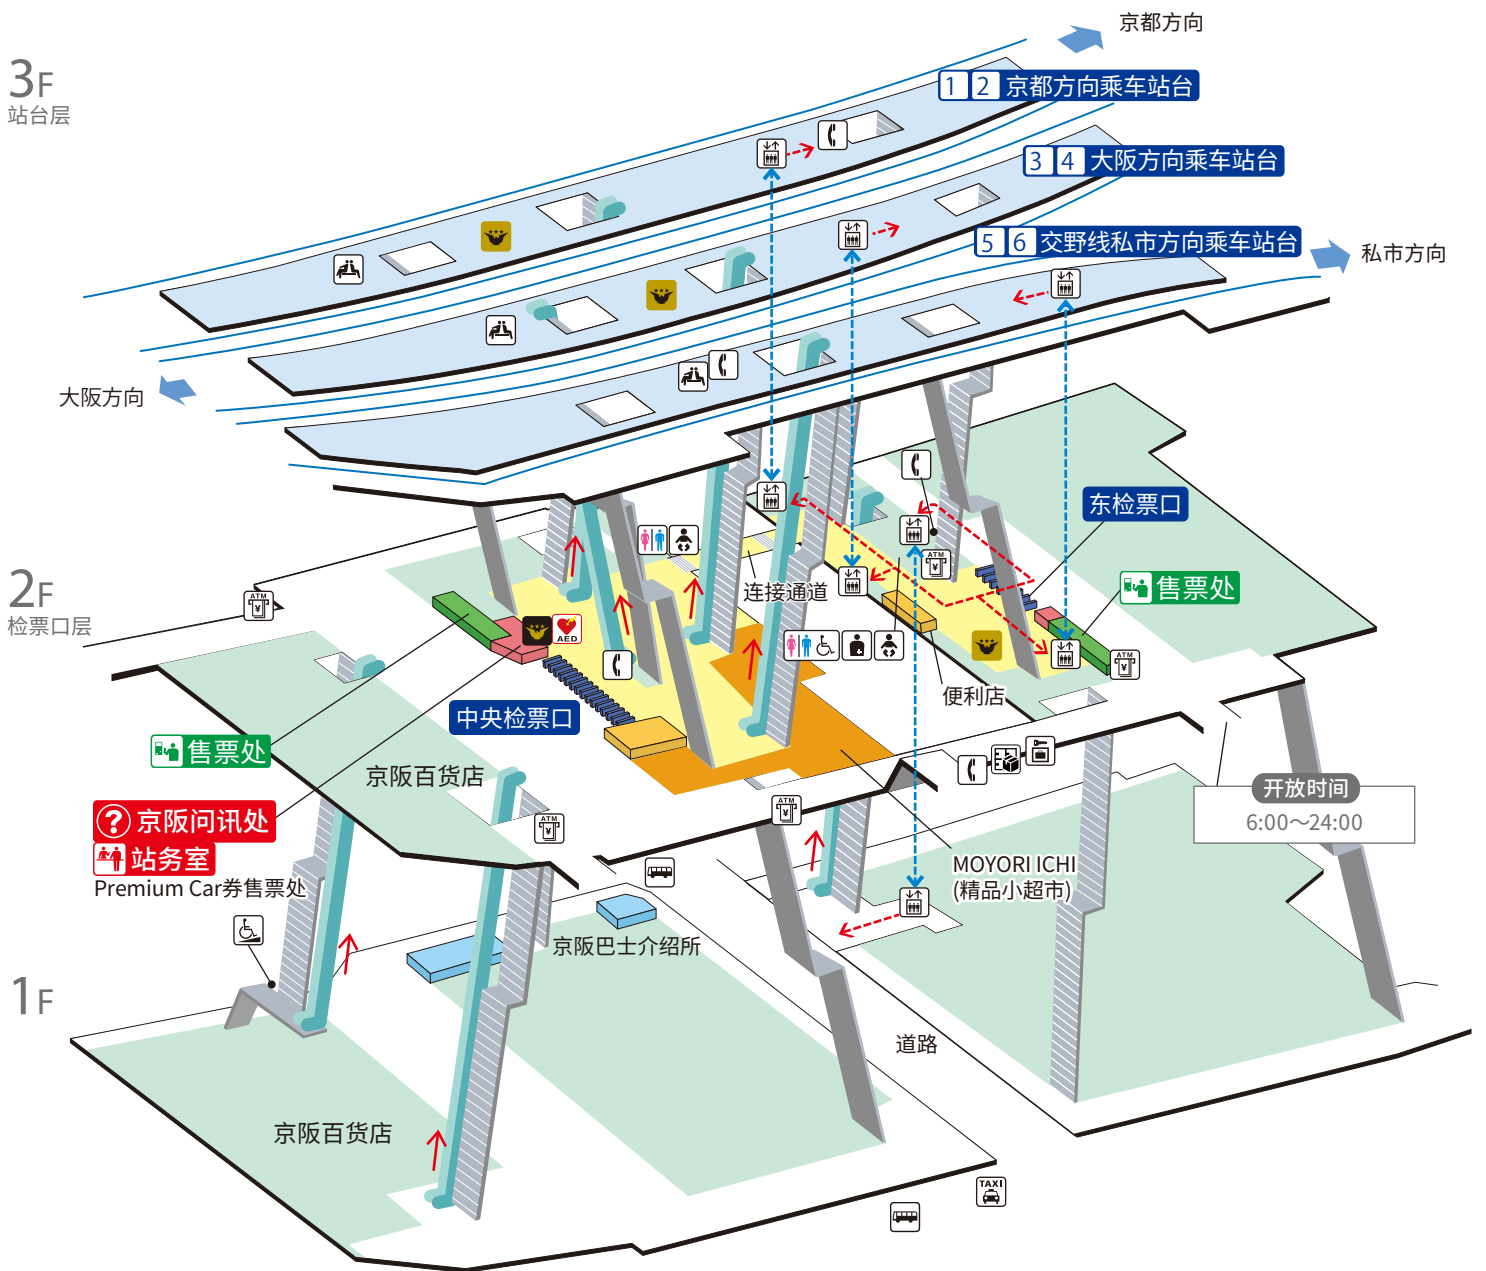

枚方市站 / Hirakatashi

开放时间
6:00~24:00

- ① ② 京都方向 主要车站 (伏见稻荷、祇园四条、三条、出町柳)
- ③ ④ 大阪方向 主要车站 (京桥、天满桥、淀屋桥、中之岛)

	楼梯		检票口内、大厅		通道		电梯路线
	自动扶梯		站台		设施		无障碍路线
	检票口		坡道		电话		出租车乘车处
	电梯		候车室		投币式自动存放柜		巴士乘车处
	卫生间		婴儿安全座椅、 婴儿座椅		ATM		自助快递柜
	轮椅无障碍卫生间		人工肛门适用设施		Premium Car券售票处		Premium Car券/ Liner券无现金售票机
	AED (自动体外除颤器)						