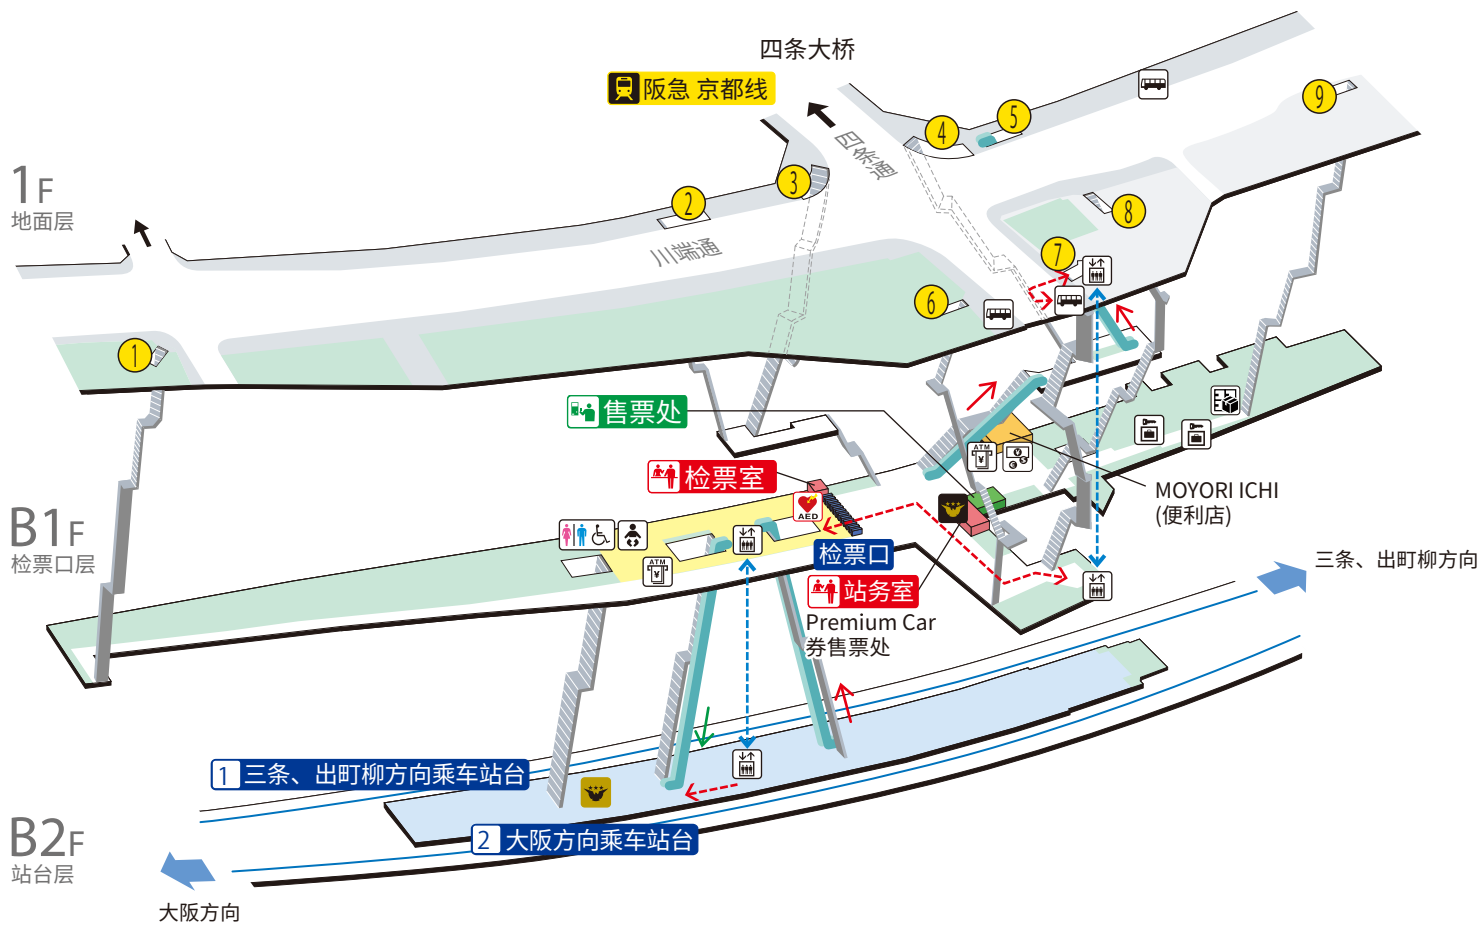

祇园四条站 / Gion-shijo

② 大阪方向 主要车站 (伏见稻荷、京桥、天满桥、淀屋桥、中之岛)

	楼梯		检票口内、大厅		通道		电梯路线
	自动扶梯		站台		设施		无障碍路线
	检票口		坡道		电话		巴士乘车处
	电梯		婴儿安全座椅、 婴儿座椅		投币式自动存放柜		AED (自动体外除颤器)
	轮椅无障碍卫生间		人工肛门适用设施		自助快递柜		出入口编号
	ATM		外币兑换机		Premium Car券售票处		Premium Car券/ Liner券无现金售票机