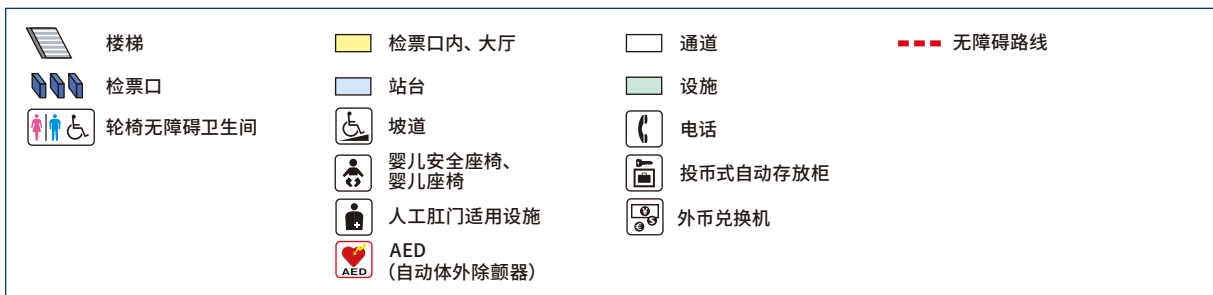

伏见稻荷站 / Fushimi-inari

1F

检票口、站台层

② 京都方向 主要车站 (祇园四条、三条、出町柳)

③ 大阪方向 主要车站 (丹波桥、京桥、天满桥、淀屋桥、中之岛)

2024.3.31 更新