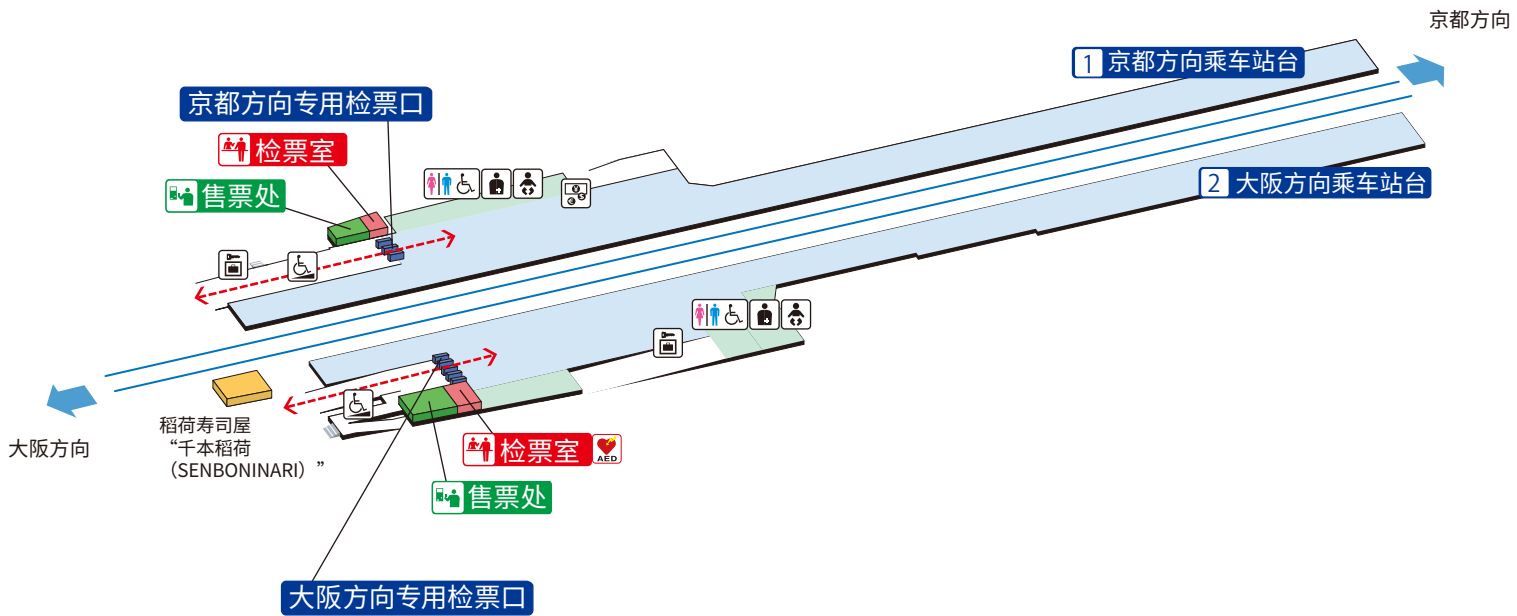

伏见稻荷站 / Fushimi-inari

1F

检票口、站台层

② 京都方向 主要车站 (祇园四条、三条、出町柳)

③ 大阪方向 主要车站 (丹波桥、京桥、天满桥、淀屋桥、中之岛)

2024.3.31 更新