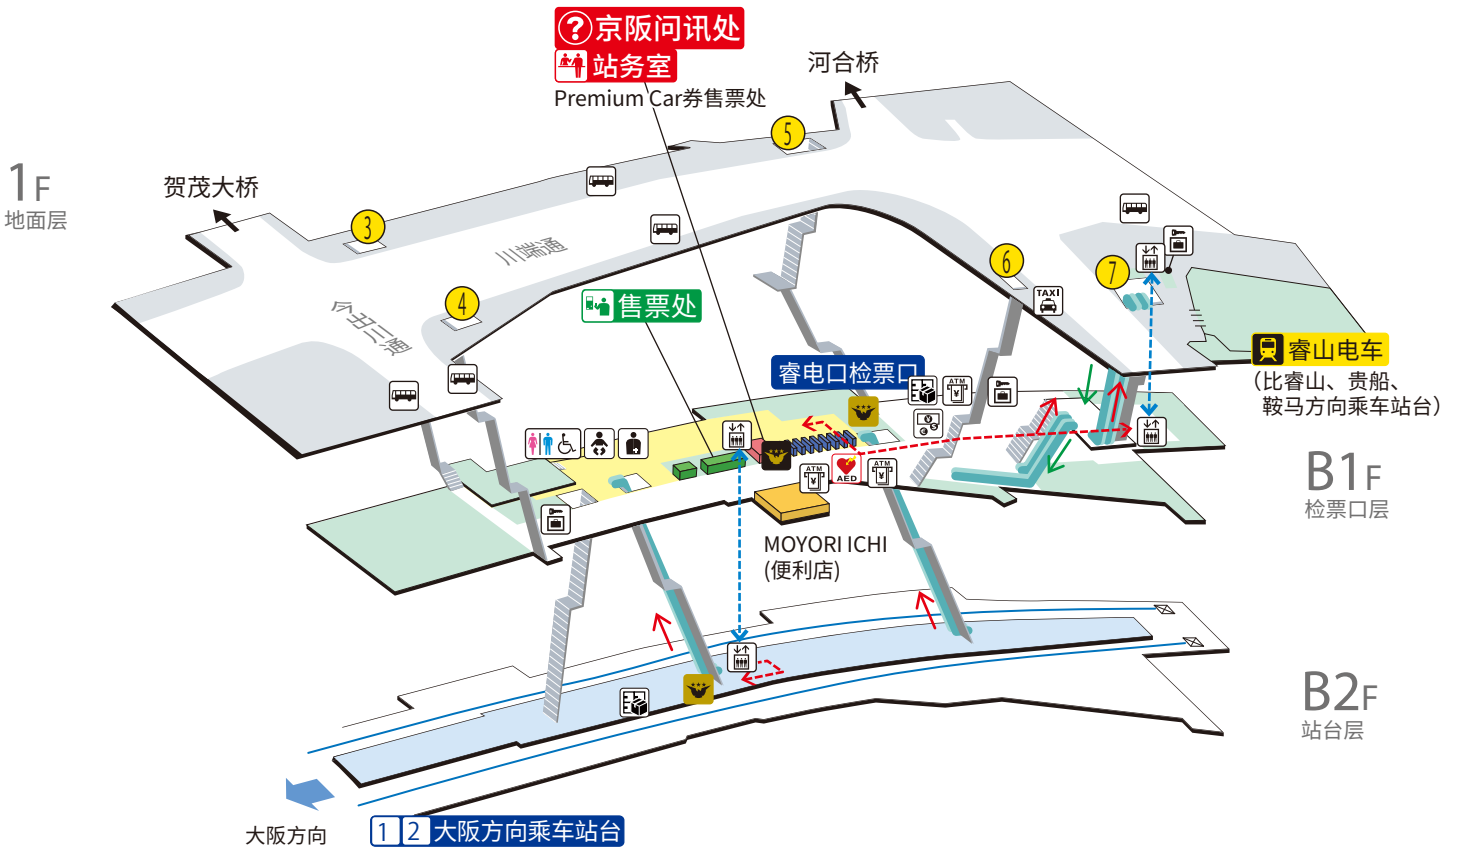

# 出町柳站 / Demachiyanagi \* 睿山电车换乘站

## 1 2 大阪方向 主要车站 (祇园四条、伏见稻荷、京桥、天满桥、淀屋桥、中之岛)

	楼梯		检票口内、大厅		通道		电梯路线
	自动扶梯		站台		设施		无障碍路线
	检票口		坡道		电话		出租车乘车处
	电梯		婴儿安全座椅、 婴儿座椅		投币式自动存放柜		巴士乘车处
	卫生间		人工肛门适用设施		自助快递柜		出入口编号
	轮椅无障碍卫生间		ATM		Premium Car券/ Liner券无现金售票机		
	AED (自动体外除颤器)		Premium Car券售票处				