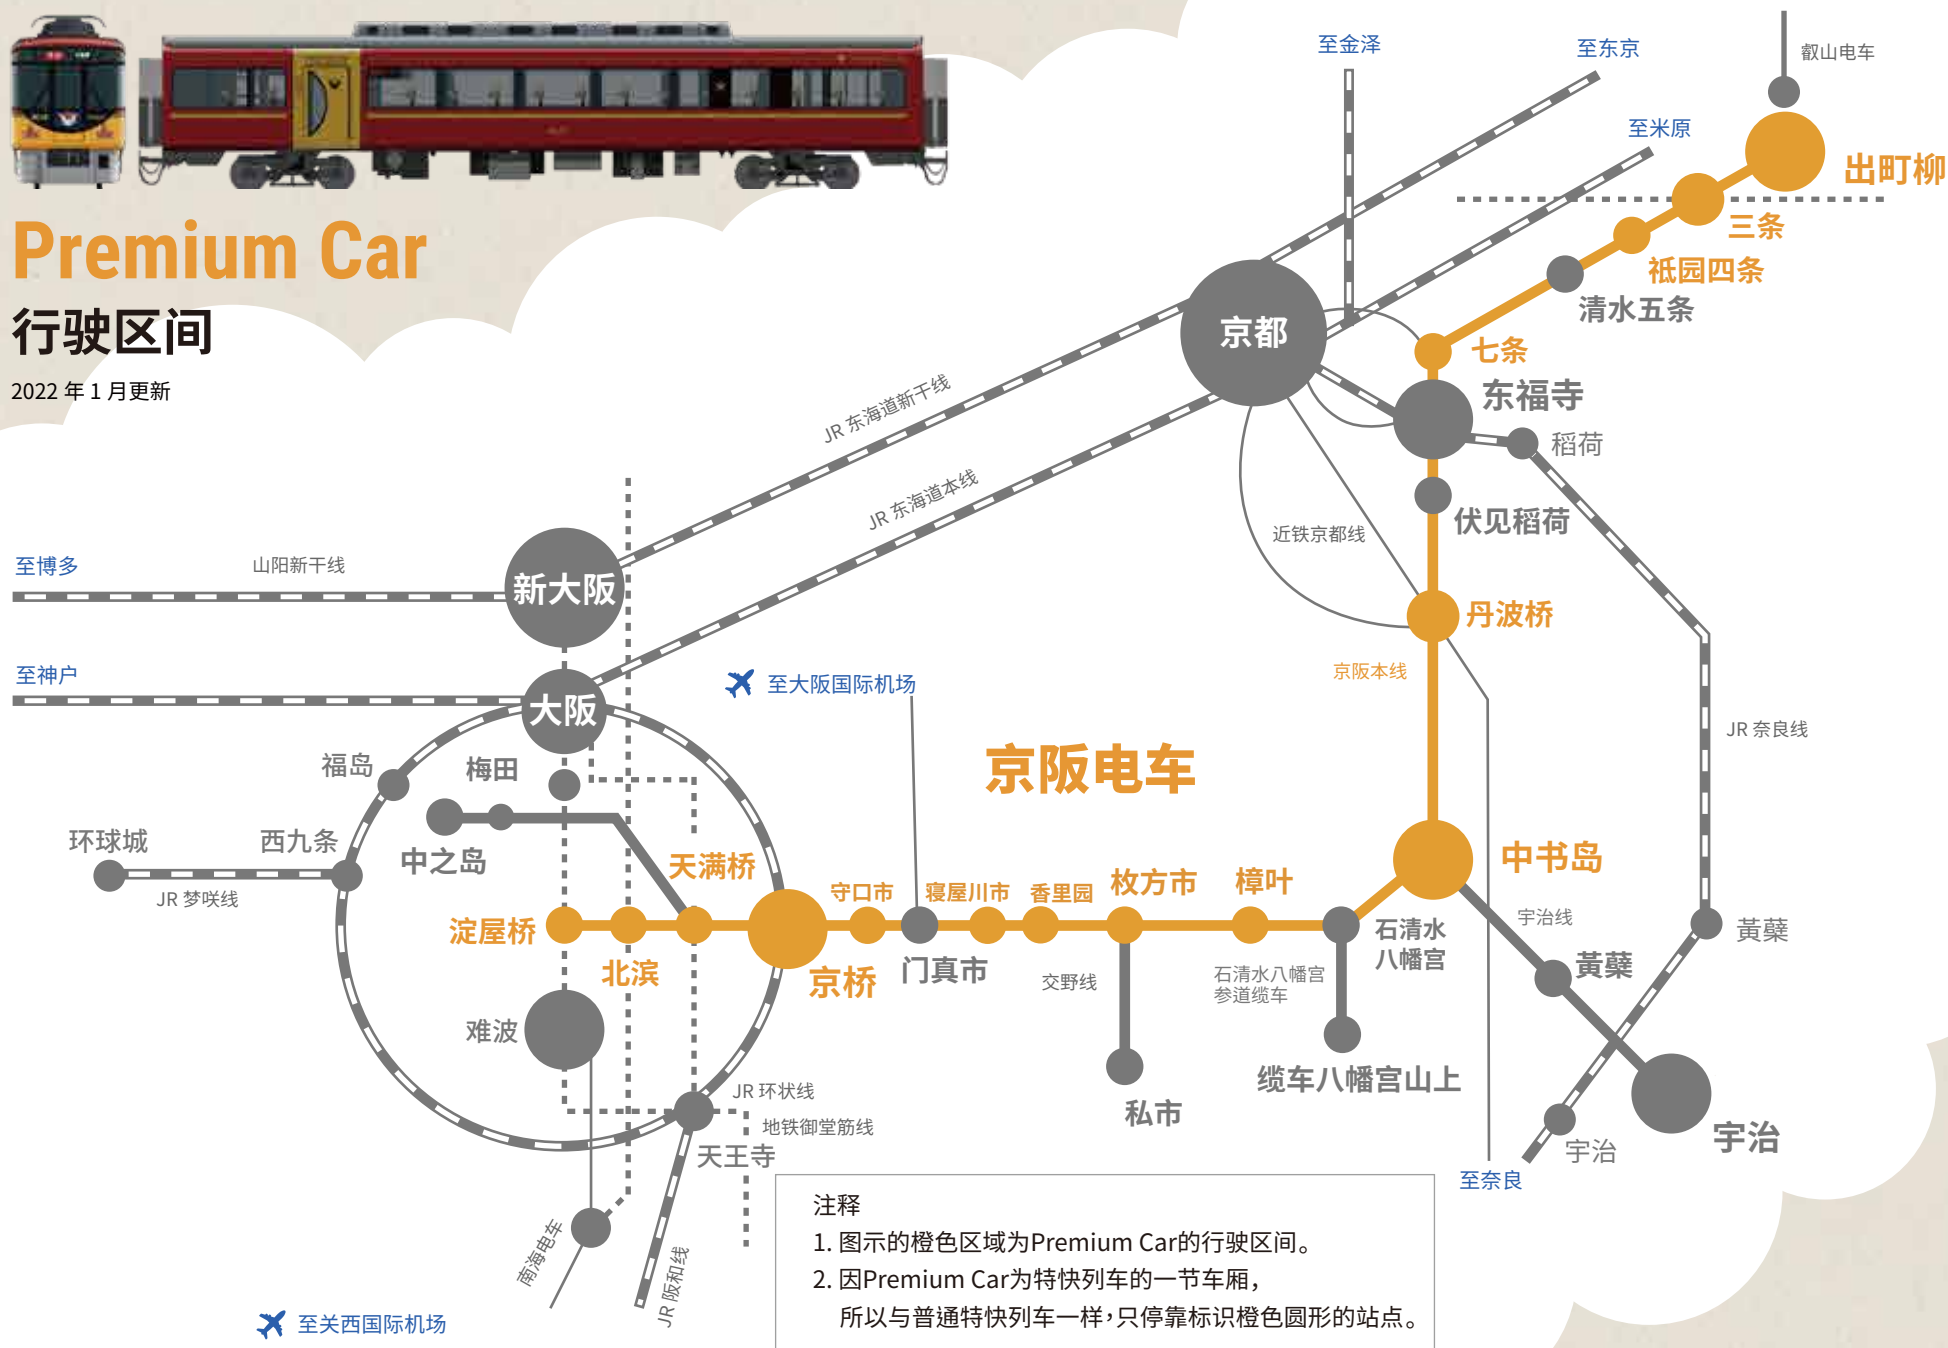

Premium Car

行驶区间

2022年1月更新

注释

1. 图示的橙色区域为Premium Car的行驶区间。
2. 因Premium Car为特快列车的一节车厢，所以与普通特快列车一样，只停靠标识橙色圆形的站点。

✈ 至关西国际机场