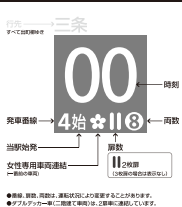

5	7 20 0	25 1 0	44 1 0	54 1 0										
6	12 1 0	19 1 0	28 1 0	30 1 0	37 1 0	46 1 0	49 1 0	59 1 0						
7	0 2 0	7 2 0	10 1 0	18 1 0	20 2 0	25 1 0	30 1 0	32 2 0	40 1 0	45 1 0	46 2 0	52 1 0	54 2 0	
8	2 1 0	6 1 0	7 1 0	14 1 0	16 2 0	19 1 0	26 1 0	27 2 0	35 1 0	38 2 0	45 1 0	46 2 0	54 1 0	57 2 0
9	6 1 0	7 2 0	15 1 0	17 2 0	24 1 0	28 2 0	33 1 0	39 1 0	41 2 0	52 1 0	56 1 0	57 2 0		
10	3 1 0	8 1 0	9 2 0	21 1 0	22 2 0	36 1 0	37 2 0	49 1 0	51 1 0	52 2 0				
11	5 1 0	6 2 0	13 1 0	20 1 0	21 2 0	34 1 0	36 2 0	43 1 0	50 1 0	51 2 0				
12	4 1 0	5 2 0	13 1 0	20 1 0	21 2 0	34 1 0	35 2 0	43 1 0	50 1 0	51 2 0				
13	4 1 0	5 2 0	13 1 0	20 1 0	21 2 0	34 1 0	35 2 0	43 1 0	50 1 0	51 2 0				
14	4 1 0	5 2 0	13 1 0	20 1 0	21 2 0	34 1 0	35 2 0	43 1 0	50 1 0	51 2 0				
15	4 1 0	7 1 0	14 1 0	20 1 0	25 2 0	33 1 0	38 2 0	44 1 0	52 1 0	55 2 0				
16	4 1 0	7 2 0	16 1 0	19 2 0	29 1 0	31 2 0	41 1 0	43 2 0	52 1 0	54 2 0				
17	4 1 0	6 2 0	15 1 0	19 2 0	28 1 0	31 2 0	40 1 0	44 2 0	51 1 0	55 2 0				
18	4 1 0	6 2 0	15 1 0	19 2 0	26 1 0	30 1 0	32 2 0	38 1 0	40 2 0	51 1 0	54 1 0	56 2 0		
19	4 1 0	7 1 0	9 2 0	18 1 0	19 2 0	28 1 0	31 1 0	33 2 0	41 1 0	43 2 0	51 1 0	55 1 0	57 2 0	
20	4 1 0	7 2 0	16 1 0	19 2 0	28 1 0	31 2 0	40 1 0	43 2 0	53 2 0	56 1 0				
21	7 1 0	8 1 0	18 1 0	20 1 0	29 1 0	32 1 0	41 1 0	42 2 0	53 1 0	56 2 0				
22	5 1 0	6 2 0	17 1 0	19 2 0	29 1 0	30 2 0	40 1 0	43 2 0	53 1 0	54 2 0				
23	6 1 0	9 2 0	20 1 0	21 2 0	29 1 0	41 1 0	49 1 0	59 1 0						
24	9 1 0	23 2 0												

種別

快速特急 沿海	00 ライナー
特急	00 特急
通勤快急	00 通勤快急
快速急行	00 快速急行
急行	
通勤準急	00 準急
区間急行	00 普通

時刻表の見方