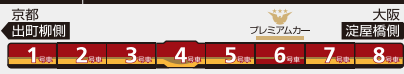

ライナーのご案内
Liner Information

樟葉駅 発	6:43	7:46	8:19	
枚方市駅 発	6:50	7:13	7:54	8:26

※上記、淀屋橋ゆきライナーは、香里園駅・寝屋川市駅に停車します

ライナーは、全車座席指定です
ご乗車には乗車券とライナー券が必要です
下記駅間は、ライナー券をお持ちでなくても
ご乗車いただけます
【※】 淀屋橋ゆき：京橋～淀屋橋駅間
【※】 出町柳ゆき：七条～出町柳駅間
プレミアムカーに乗車する場合、
乗車券とプレミアムカー券が必要です
(ライナー券は不要です)