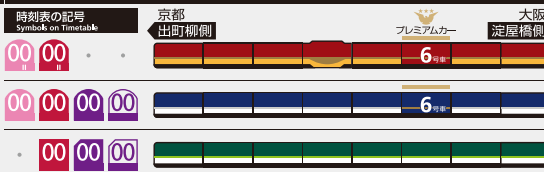

プレミアムカー(6号車)は、座席指定です
ご乗車には乗車券とプレミアムカー券が必要です
プレミアムカー(6号車)以外は、乗車券のみでご乗車いただけます
Premium Car(Car No.6) is seats reserved,
To board this car, you need to purchase a Premium Car
ticket in addition to a regular ticket.
All seats are unreserved.