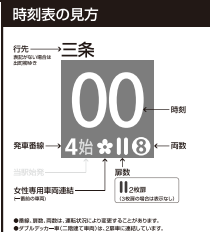

5	11	31	42	46														
6	1	11	14	21	29	30	38	39	48	52								
7	0	1	5	8	12	15	20	21	25	28	33	35	40	41	47	49	54	56
8	3	5	12	14	23	25	32	34	37	44	46	49	54	56				
9	1	5	9	13	21	22	26	31	35	39	43	52	56					
10	6	10	19	22	24	35	38	43	51	55								
11	5	8	13	21	25	35	38	43	51	55								
12	5	8	13	21	24	35	38	43	45	51	54							
13	5	8	13	15	21	24	35	38	43	51	54							
14	5	8	13	21	24	35	38	43	51	54								
15	4	8	13	22	23	35	37	47	49	59								
16	1	11	13	23	24	34	36	46	48	58								
17	0	10	12	22	24	34	36	45	46	51	55							
18	0	5	9	10	16	17	22	27	33	36	38	45	48	49	54	57		
19	2	8	11	13	17	21	26	32	35	38	44	47	50	56	59			
20	2	8	11	15	26	29	35	37	40	48	51							
21	0	2	12	15	24	26	36	38	48	50								
22	0	2	12	15	24	27	37	39	51	53								
23	3	12	18	31	32	44	54	56										
24	13	25																

三条で普通(出町柳ゆき)になります

5		
6		
7		
8		
9		
10		
11		
12		
13		
14		
15		
16		
17	57	
18	24	
19	0	24
20	23	
21		
22		
23		
24		

種別

00	快速特急 洛楽	00	ライナー
00	特急	00	特急
00	通勤快速	00	通勤快速
00	快速急行	00	快速急行
00	急行		
00	通勤準急	00	準急
00	区間急行	00	普通