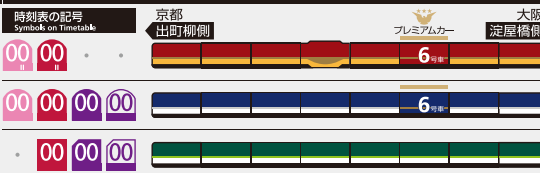

プレミアムカー(6号車)は、座席指定です
ご乗車には乗車券とプレミアムカー券が必要です
プレミアムカー(6号車)以外は、乗車券のみでご乗車いただけます
Premium Car(Car No.6) is seat reserved.
To board this car, you need to purchase a Premium Car
ticket in addition to a regular ticket.
全て自由席です
All seats are unreserved.