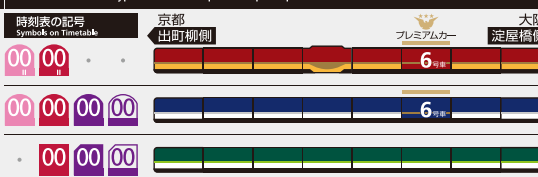

5	16	31	44	56			
6	11	24	34	42	52		
7	4	14	23	31	40	53	
8	3	11	19	27	35	45	56
9	8	17	29	39	45	55	
10	2	14	25	35	45		
11	1	14	30	44	59		
12	13	29	43	59			
13	13	29	42	50	59		
14	12	20	32	43	50	59	
15	12	23	32	43	58		
16	6	20	33	44	54		
17	8	21	31	38	46	57	
18	2	9	21	31	41	47	57
19	8	22	31	43	56		
20	6	19	32	44	54		
21	2	14	26	38	50		
22	2	12	27	40	52		
23	6	25	44	59			
24							

種別

00 快速特急 洛来	00 ライナー
00 特急	00 特急
00 通勤快急	00 通勤快急
00 快速急行	00 快速急行
00 急行	
00 通勤準急	00 準急
00 区間急行	00 普通

ライナーのご案内
Liner Information

樟葉駅 発	6:43	7:46	8:19	
枚方市駅 発	6:50	7:13	7:54	8:26

※上記、淀屋橋ゆきライナーは、香里園駅・寝屋川市駅に停車します

ライナーは、全車座席指定です
 ご乗車には乗車券とライナー券が必要です
 下記駅間は、ライナー券をお持ちでなくても
 ご乗車いただけます
 【※】 淀屋橋ゆき：京橋～淀屋橋駅間
 【※】 出町柳ゆき：七条～出町柳駅間
 プレミアムカーに乗車する場合、
 乗車券とプレミアムカー券が必要です
 (ライナー券は不要です)

特急/快速急行車両の種類のご案内
Information on the types of Limited Express / Rapid Express Trains