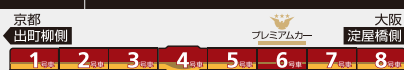

5	16	31	44	56			
6	11	24	34	42	52		
7	4	14	23	31	40	53	
8	3	11	19	27	35	45	56
9	8	17	29	39	45	55	
10	2	14	25	35	45		
11	1	14	30	44	59		
12	13	29	43	59			
13	13	29	42	50	59		
14	12	20	32	43	50	59	
15	12	23	32	43	58		
16	6	20	33	44	54		
17	8	21	31	38	46	57	
18	2	9	21	31	41	47	57
19	8	22	31	43	56		
20	6	19	32	44	54		
21	2	14	26	38	50		
22	2	12	27	40	52		
23	6	25	44	59			
24							

種別

00 快速特急 洛来	00 ライナー
00 特急	00 特急
00 通勤快急	00 通勤快急
00 快速急行	00 快速急行
00 急行	
00 通勤準急	00 準急
00 区間急行	00 普通

ライナーのご案内
Liner Information

樟葉駅 発	6:43	7:46	8:19	
枚方市駅 発	6:50	7:13	7:54	8:26

※上記、淀屋橋ゆきライナーは、香里園駅・寝屋川市駅に停車します