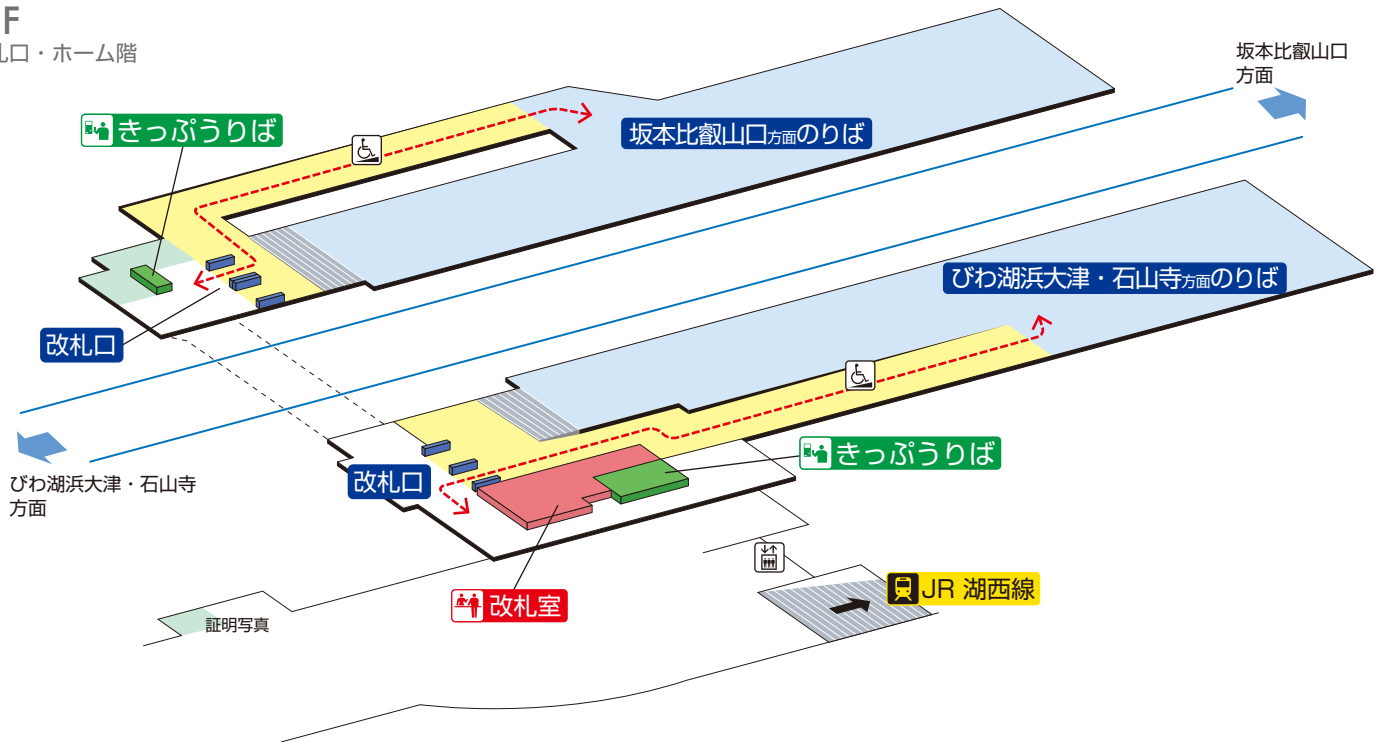

京阪大津京駅 / Keihan-otsukyo

1F

改札口・ホーム階

	階段		改札内・コンコース		通路		バリアフリー経路
	改札口		ホーム		施設		
	エレベーター		スロープ				

2018.3.17 現在