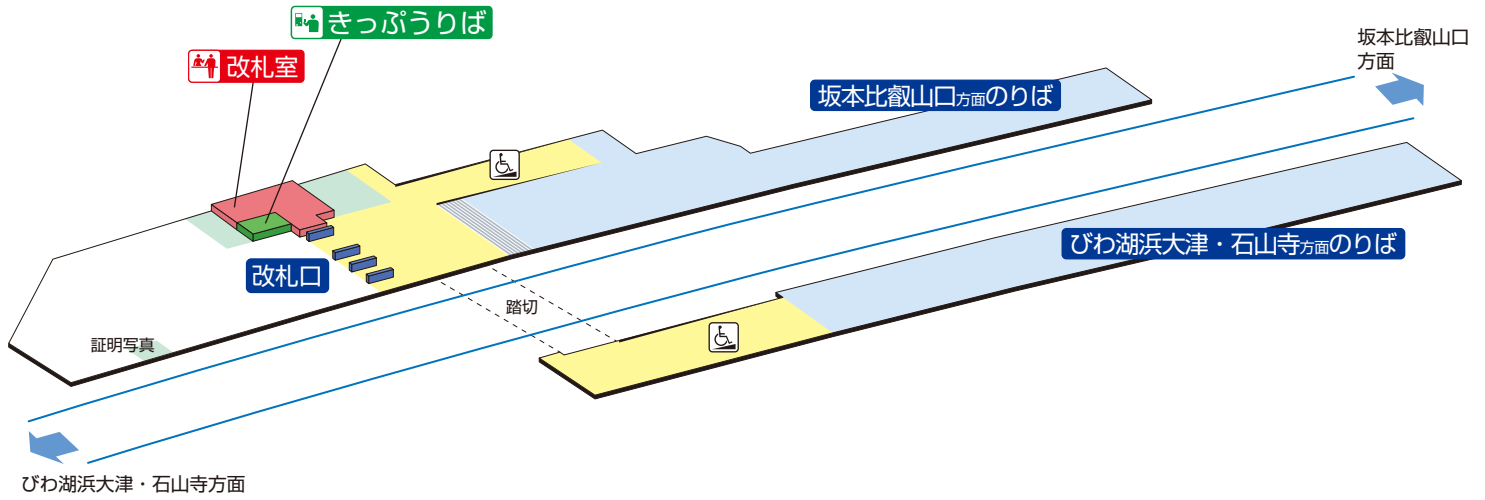

大津市役所前駅 / Otsu-shiyakusho-mae

1F

改札口・ホーム階

2024.3.6 現在