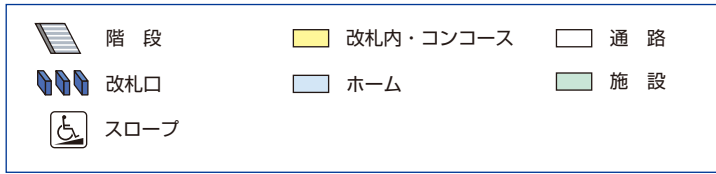

大津市役所前駅 / Otsu-shiyakusho-mae

1F

改札口・ホーム階

2024.3.6 現在