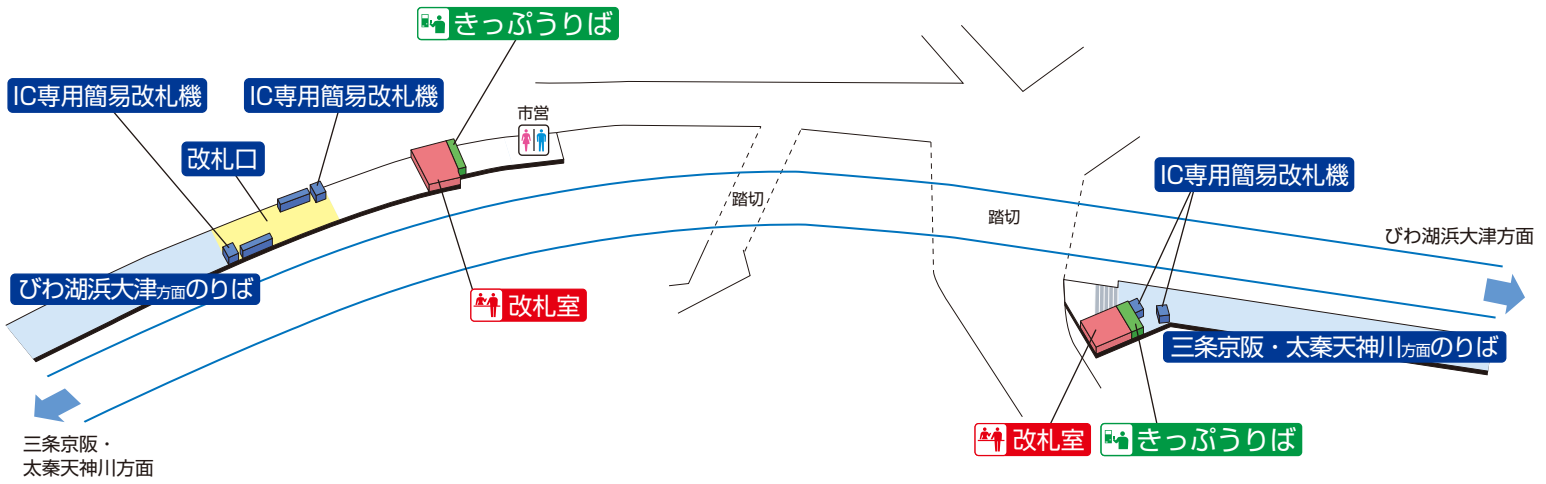

# 上栄町駅 / Kamisakaemachi

1F

改札口・ホーム階

2018.3.17 現在