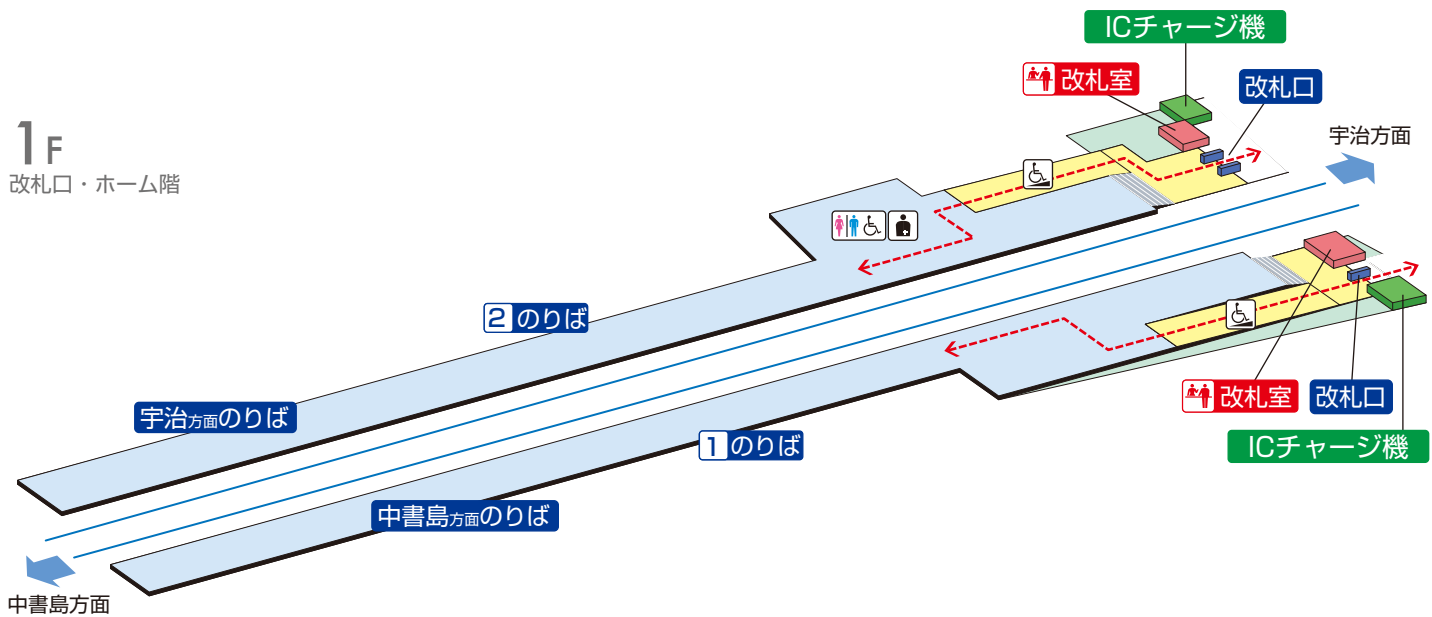

# 木幡駅 / Kowata

※当駅に券売機はございません。ICチャージ機で「乗車駅証明書」を発行し、ご乗車ください。

1F  
改札口・ホーム階

	階 段		改札内・コンコース		通 路		バリアフリー経路
	改札口		ホーム		施 設		
	車いす利用可能トイレ		スロープ				
	オストメイト						

2023.1.26 現在