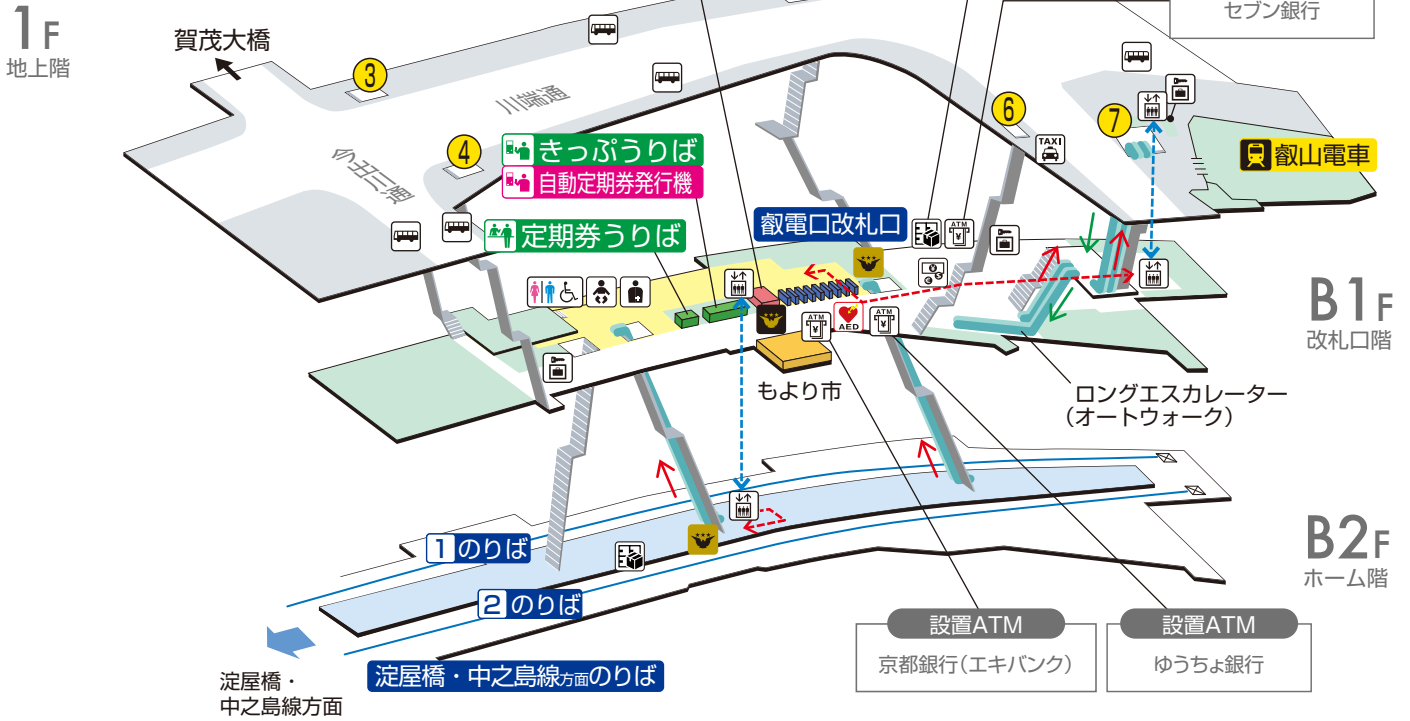

# 出町柳駅 / Demachiyanagi

	階段		改札内・コンコース		通路		エレベーター経路
	エスカレーター		ホーム		施設		バリアフリー経路
	改札口		スロープ		ATM		タクシーのりば
	エレベーター		ベビーキープ・ベビーシート		コインロッカー		バスのりば
	トイレ		オストメイト		宅配便ロッカー		出入口番号
	車いす利用可能トイレ		外貨両替機		プレミアムカー券/ライナー券うりば		
	AED (自動体外式除細動器)		プレミアムカー券/ライナー券キャッシュレス券売機				

2024.3.4 現在