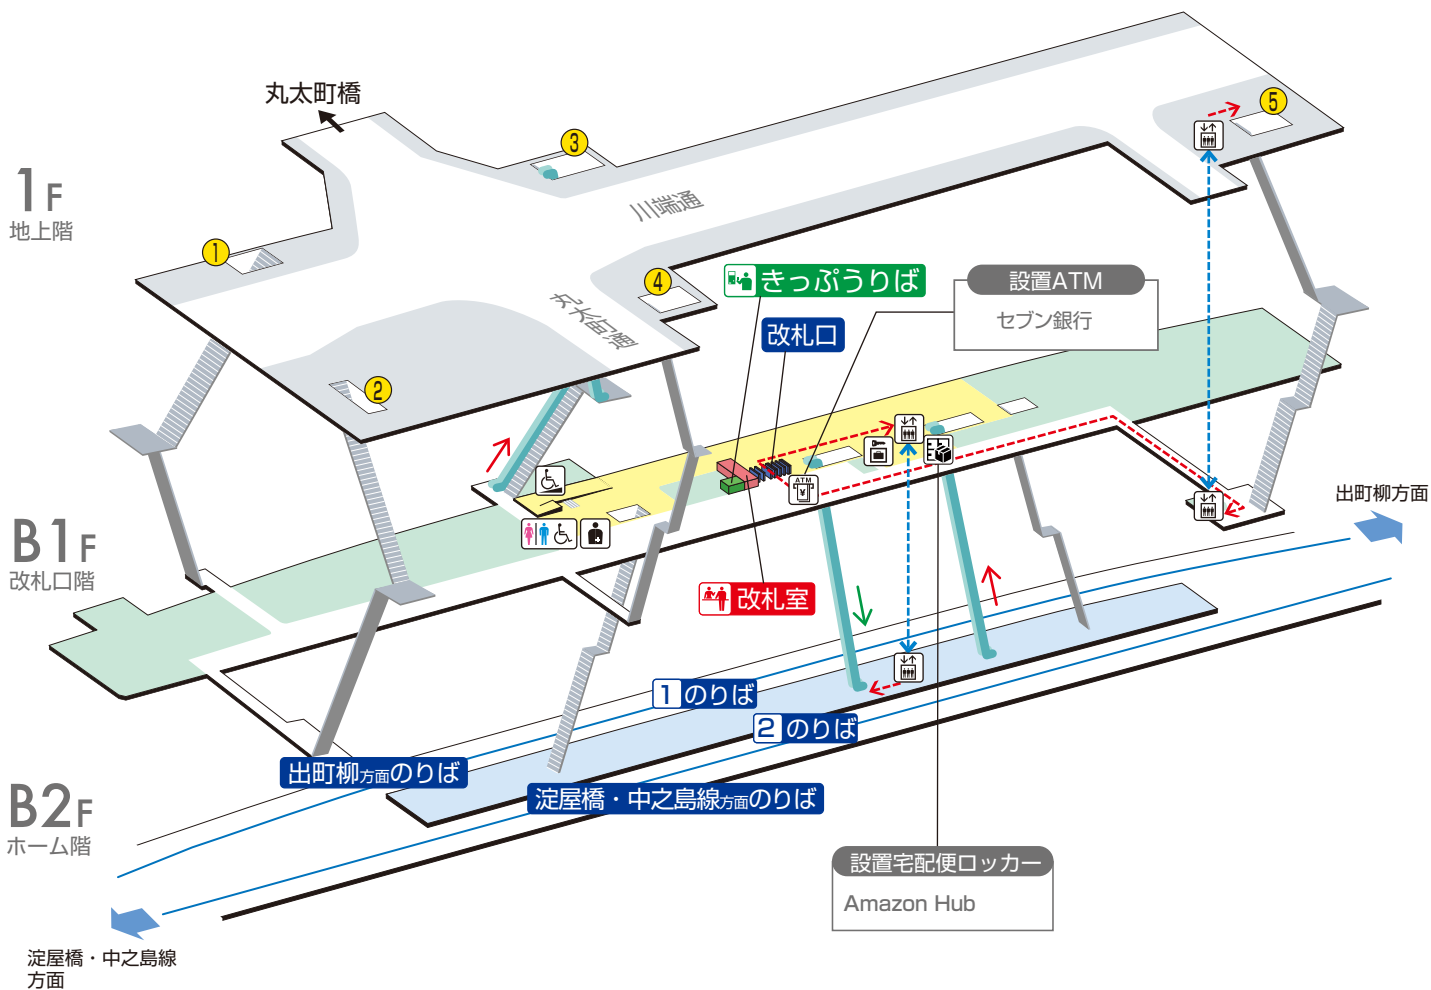

神宮丸太町駅 / Jingu-marutamachi

	階段		改札内・コンコース		通路		エレベーター経路
	エスカレーター		ホーム		施設		バリアフリー経路
	改札口		スロープ		ATM		宅配便ロッカー
	エレベーター		オストメイト		コインロッカー		
	車いす利用可能トイレ		出入口番号				

2024.3.6 現在