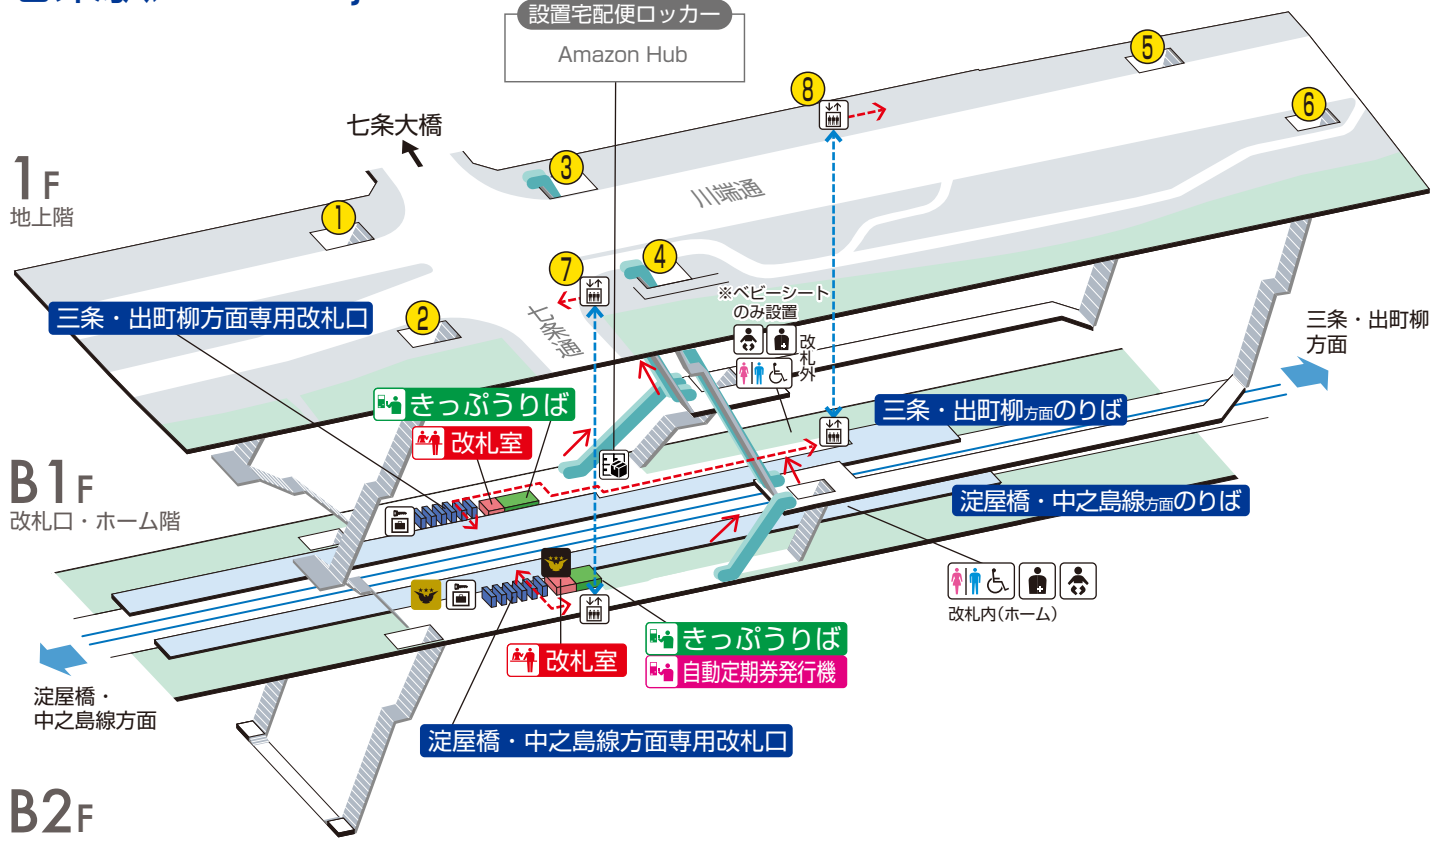

七条駅 / Shichijo

	階 段		改札内・コンコース		通 路		エレベーター経路
	エスカレーター		ホーム		施 設		バリアフリー経路
	改札口		ベビーキープ・ ベビーシート		宅配便ロッカー		出入口番号
	エレベーター		オストメイト		コインロッカー		
	車いす利用可能トイレ		プレミアムカー券/ ライナー券うりば		プレミアムカー券・ライナー券 キャッシュレス券売機		

2024.2.21現在