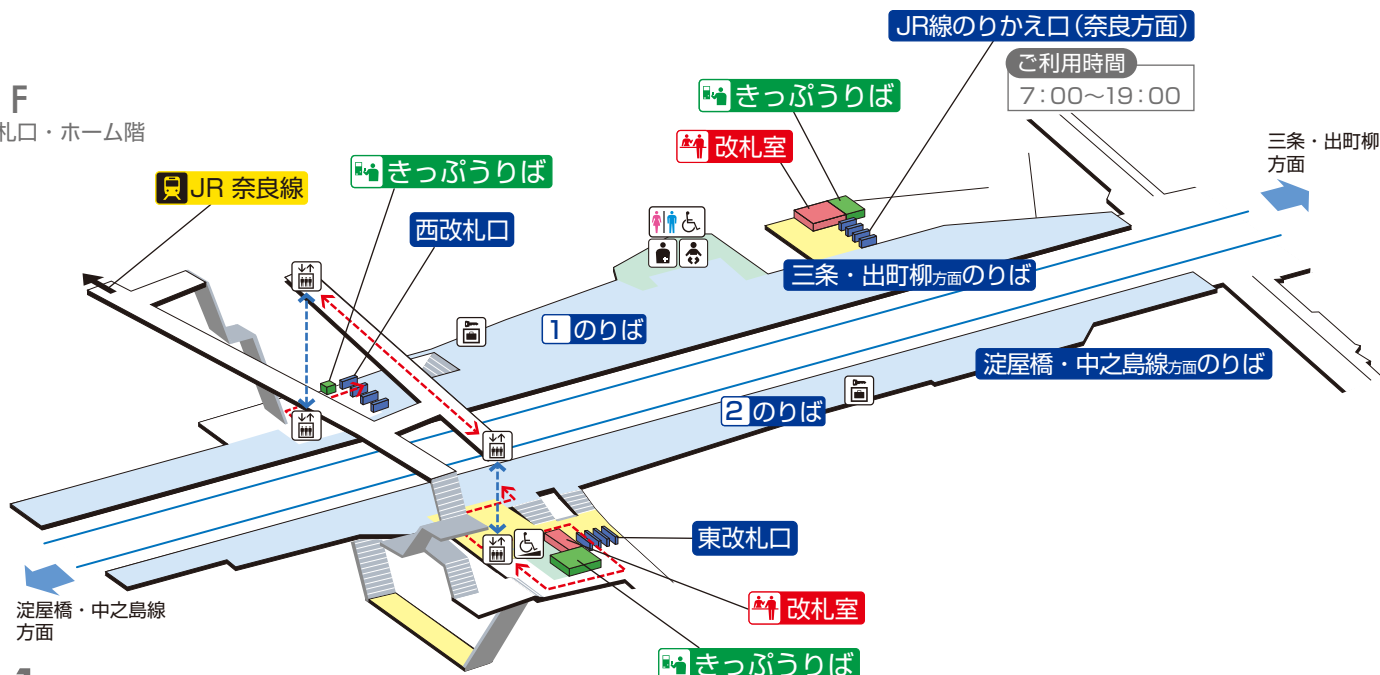

東福寺駅 / Tofukuji

1F
改札口・ホーム階

B1F
地下通路

	階段		改札内・コンコース		通路		エレベーター経路
	改札口		ホーム		施設		バリアフリー経路
	エレベーター		スロープ		コインロッカー		
	車いす利用可能トイレ		ベビーキープ・ベビーシート		オストメイト		

2023.12.14 現在