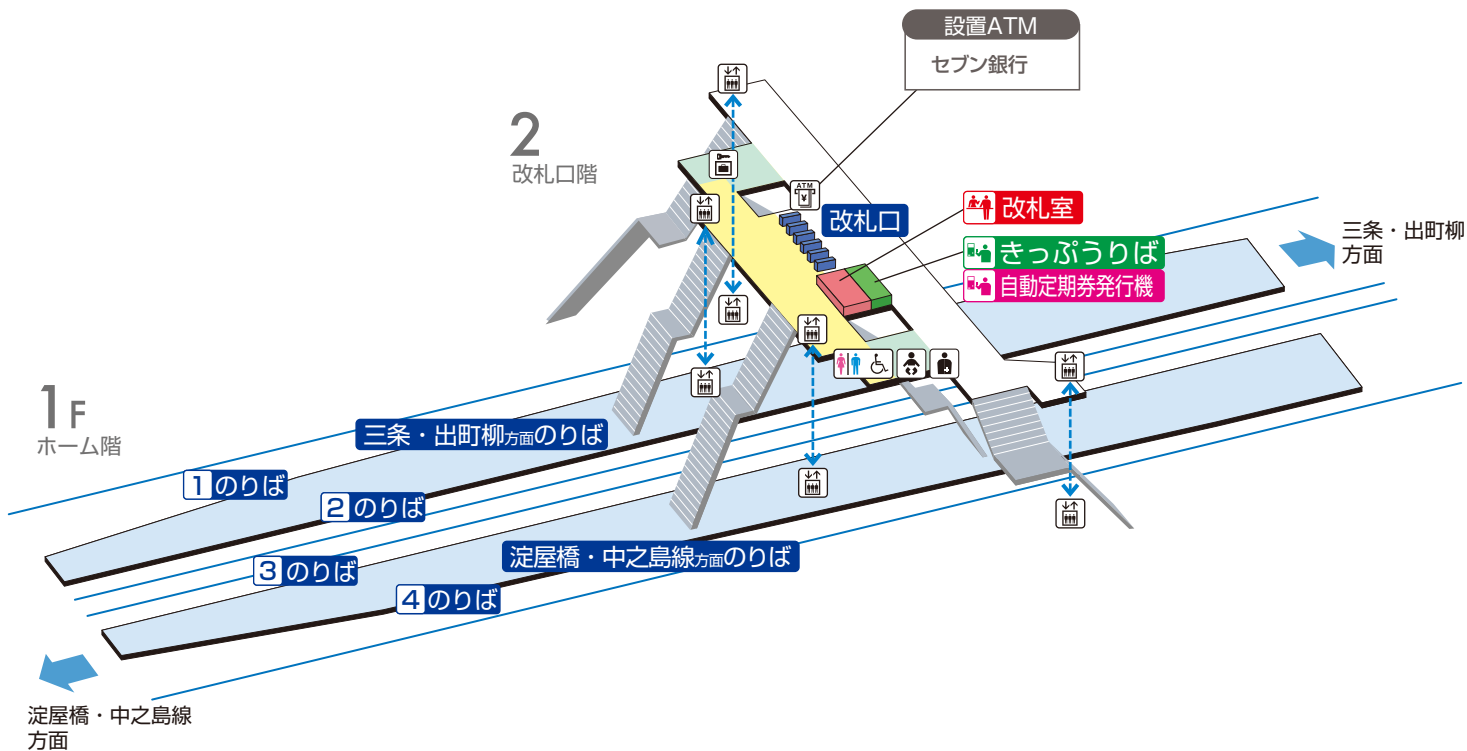

龍谷大前深草駅 / Ryukokudai-mae-fukakusa

	階段		改札内・コンコース		通路		エレベーター経路
	改札口		ホーム		施設		バリアフリー経路
	エレベーター		コインロッカー		ベビーキープ ベビーシート		
	車いす利用可能トイレ		ATM		オストメイト		
	トイレ						

2023.10.16現在