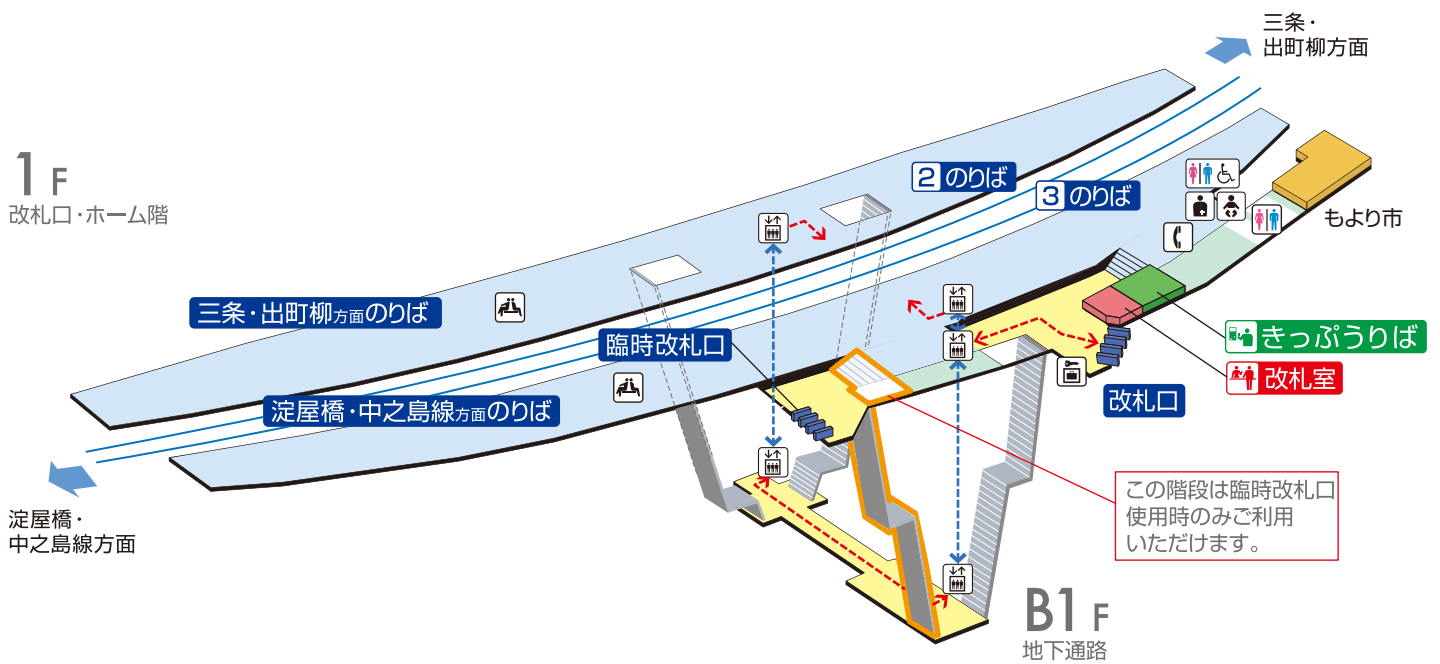

石清水八幡宮駅 / Iwashimizu-hachimangu

1F
改札口・ホーム階

B1F
地下通路

	階段		改札内・コンコース		通路		エレベーター経路
	改札口		ホーム		施設		バリアフリー経路
	エレベーター		ベビーキープ・ベビーシート		電話		
	トイレ		オストメイト		コインロッカー		
	車いす利用可能トイレ		待合室				

2023.11.1 現在