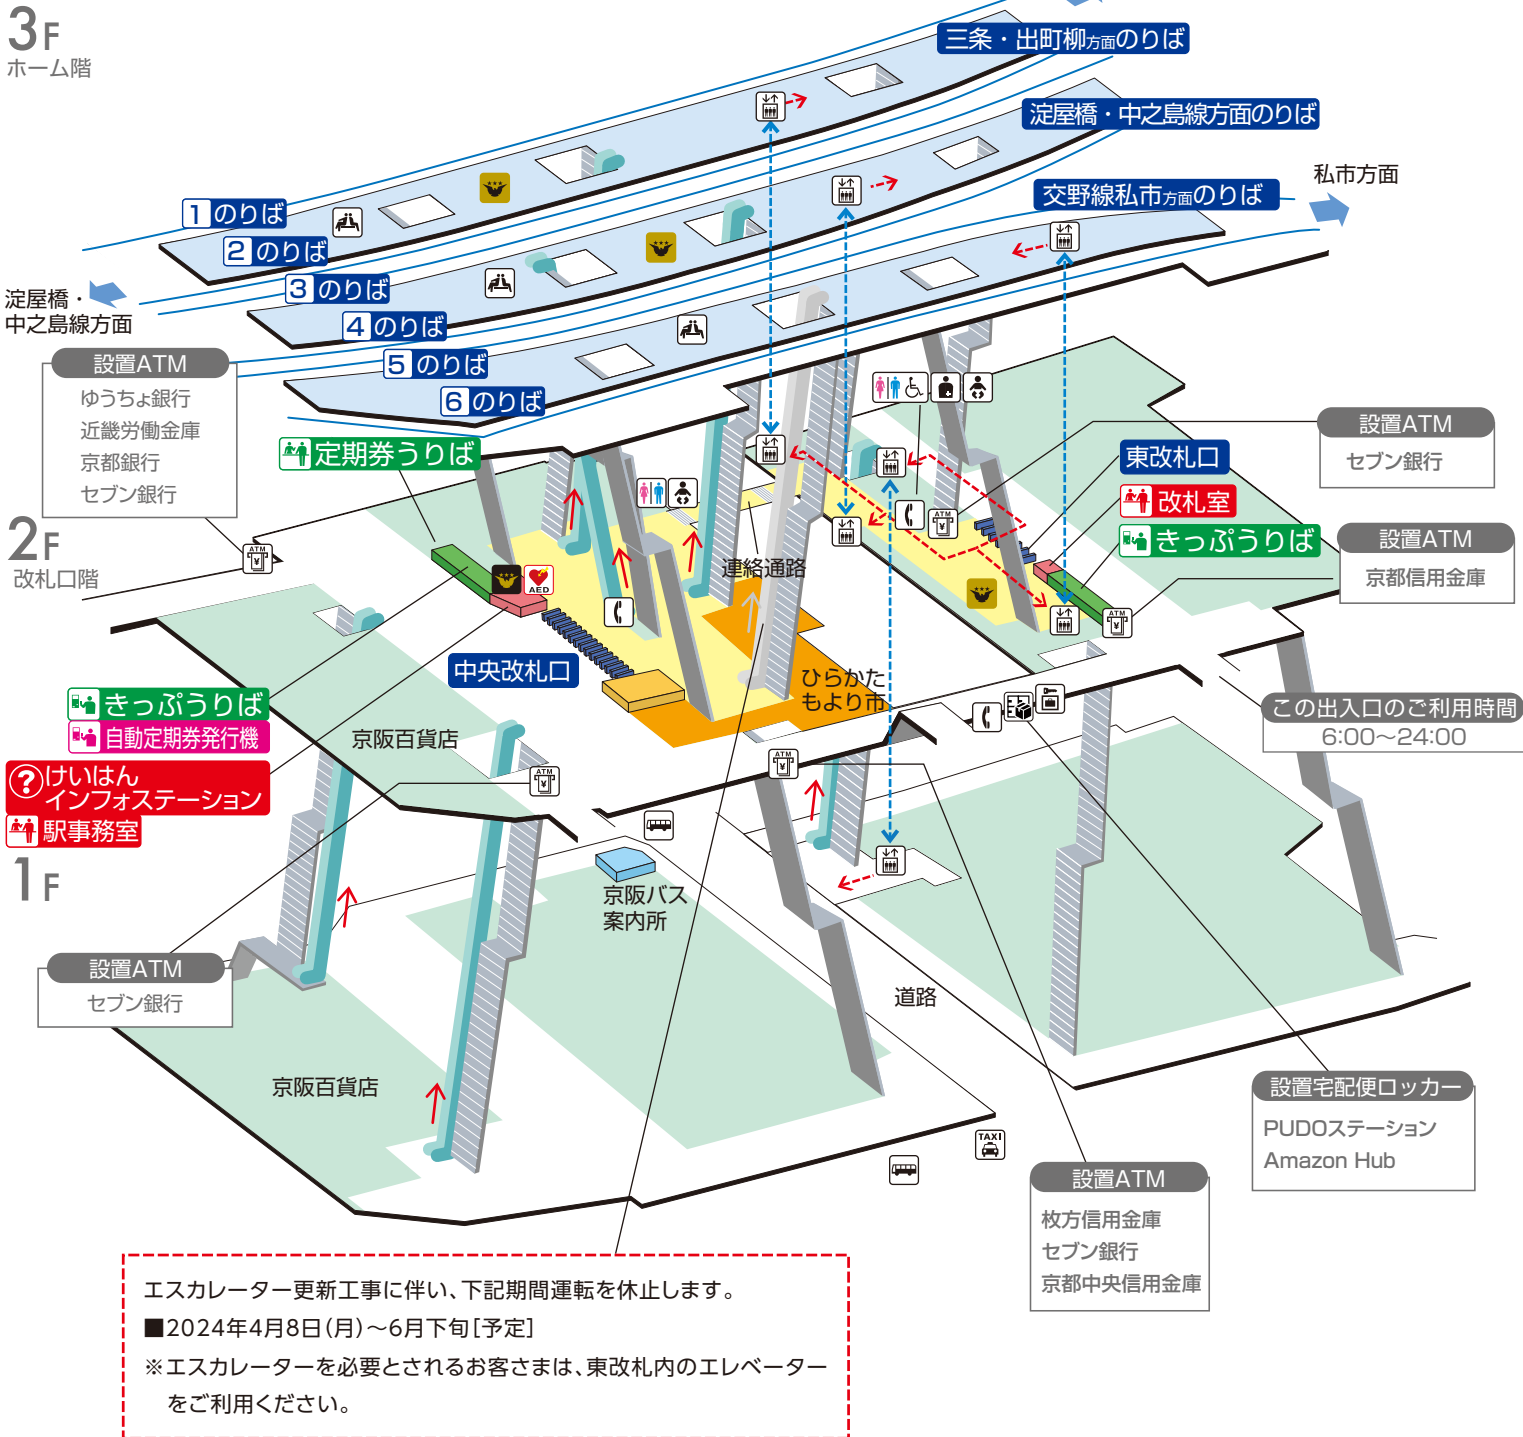

# 枚方市駅 / Hirakatashi

	階 段		改札内・コンコース		通 路		エレベーター経路
	エスカレーター		ホーム		施 設		バリアフリー経路
	改札口		枚方 もより市		オストメイト		ATM
	エレベーター		待合室		電 話		AED (自動体外式除細動器)
	トイレ		ベビーキープ・ベビーシート		コインロッカー		宅配便ロッカー
	車いす利用可能トイレ		バスのりば		プレミアムカー券／ライナー券うりば		プレミアムカー券・ライナー券キャッシュレス券売機
	タクシーのりば						