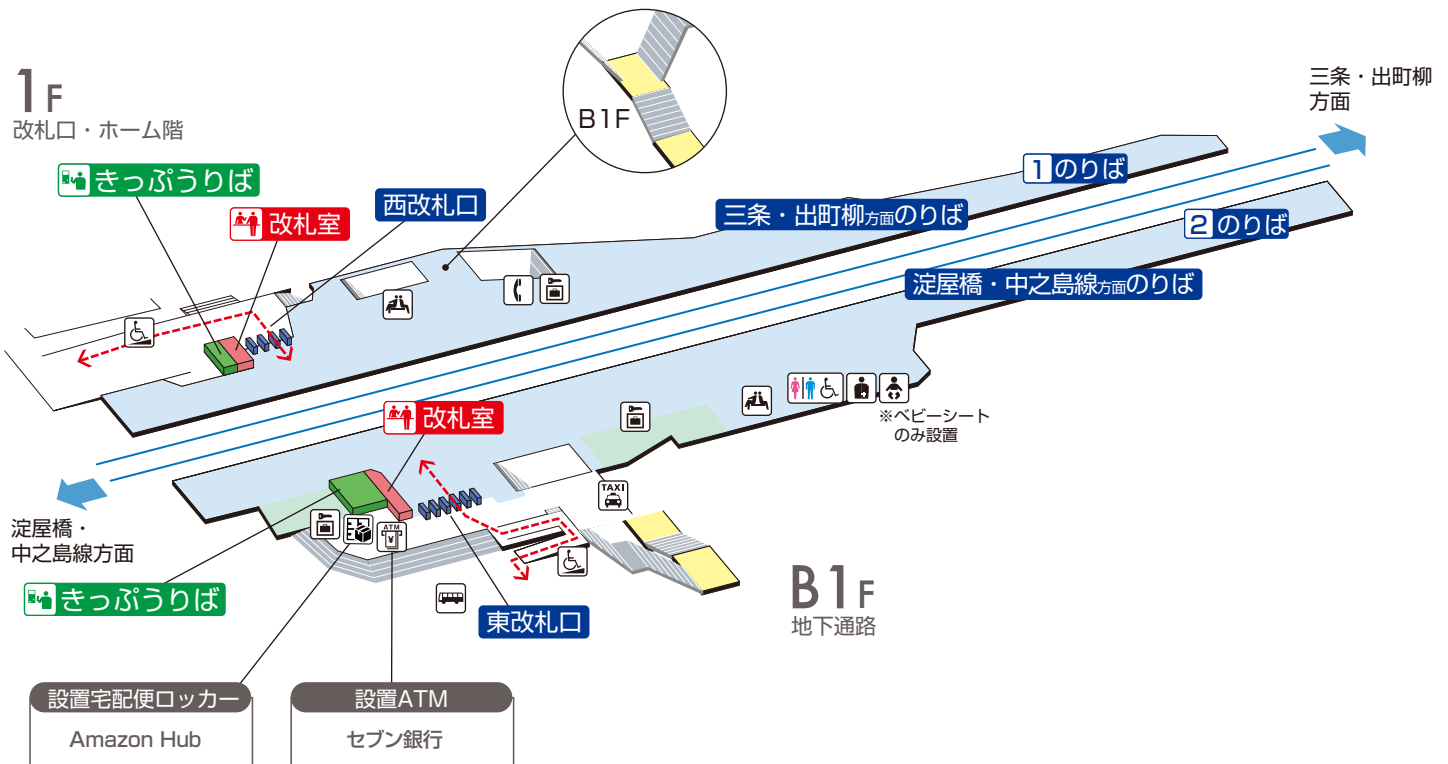

枚方公園駅 / Hirakata-koen

	階段		改札内・コンコース		通路		バリアフリー経路
	改札口		ホーム		施設		タクシーのりば
	車いす利用可能トイレ		スロープ		電話		バスのりば
	待合室		コインロッカー		ATM		宅配便ロッカー
	ベビーキープ・ベビーシート						
	オストメイト						

2022.10.16 現在