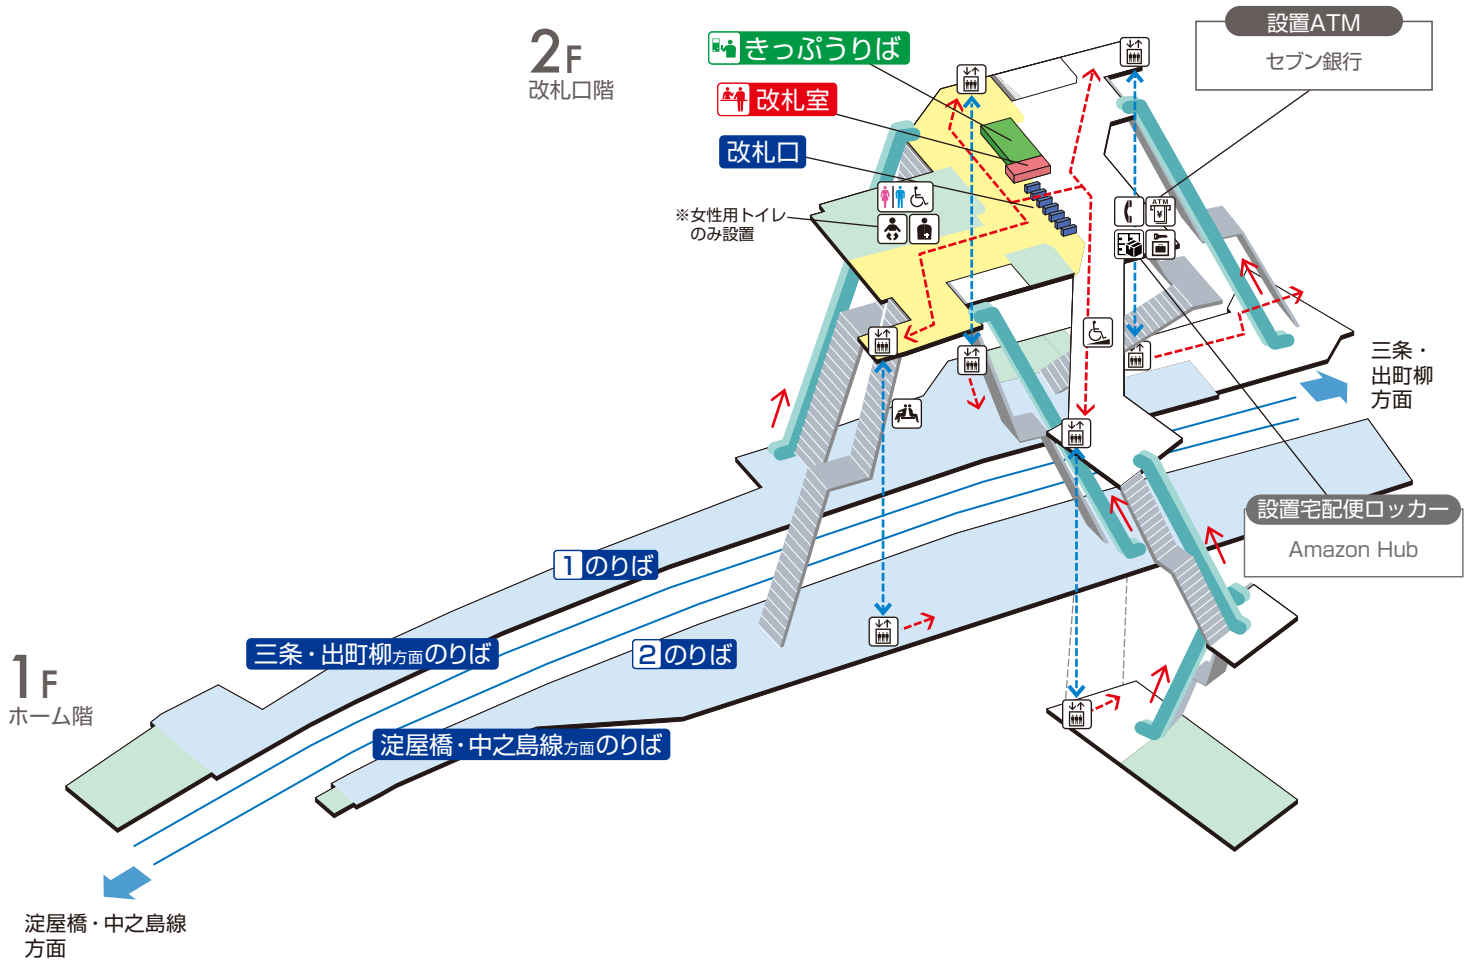

光善寺駅 / Kozenji

	階段		改札内・コンコース		通路		エレベーター経路
	エスカレーター		ホーム		施設		バリアフリー経路
	改札口		スロープ		電話		ATM
	エレベーター		待合室		コインロッカー		宅配便ロッカー
	車いす利用可能トイレ		ベビーキープ・ベビーシート		オストメイト		

2022.2.28 現在