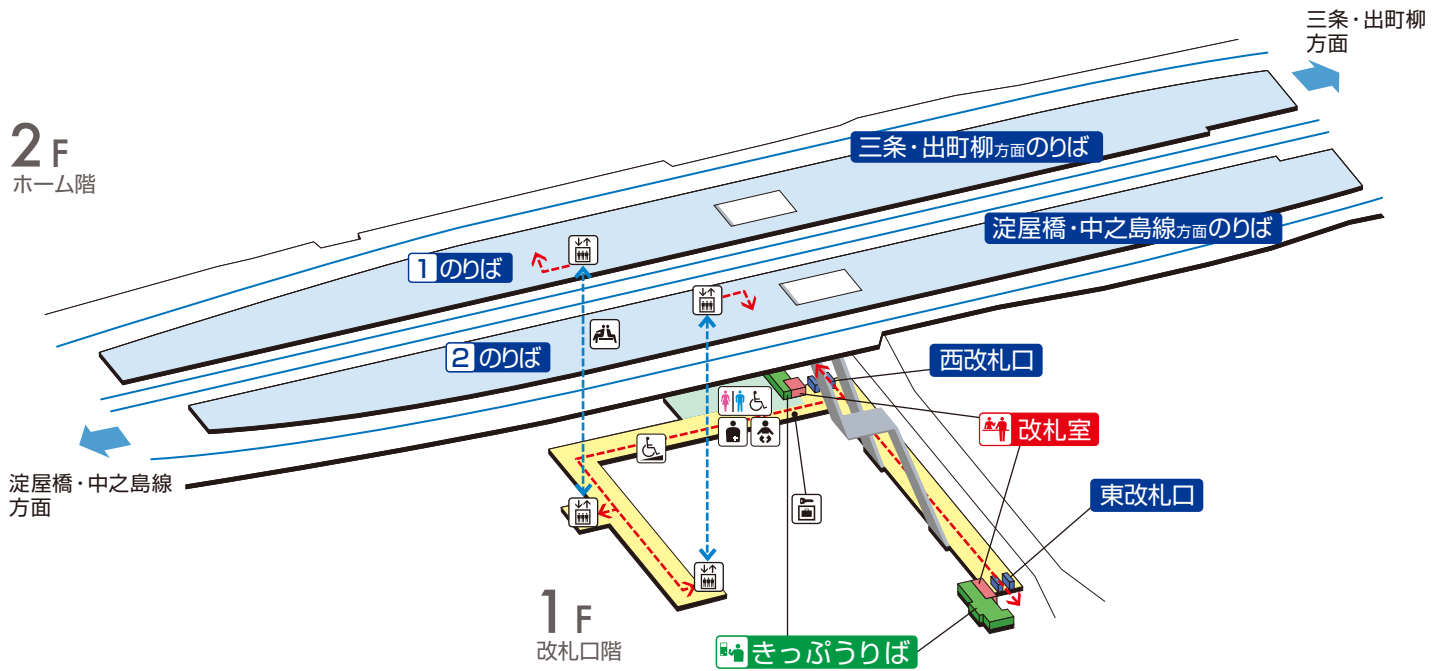

森小路駅 / Morishoji

	階段		改札内・コンコース		通路		バリアフリー経路
	改札口		ホーム		施設		エレベーター経路
	エレベーター		スロープ		待合室		
	車いす利用可能トイレ		ベビーキープ・ベビーシート		コインロッカー		
			オストメイト				

2024.5.16 現在