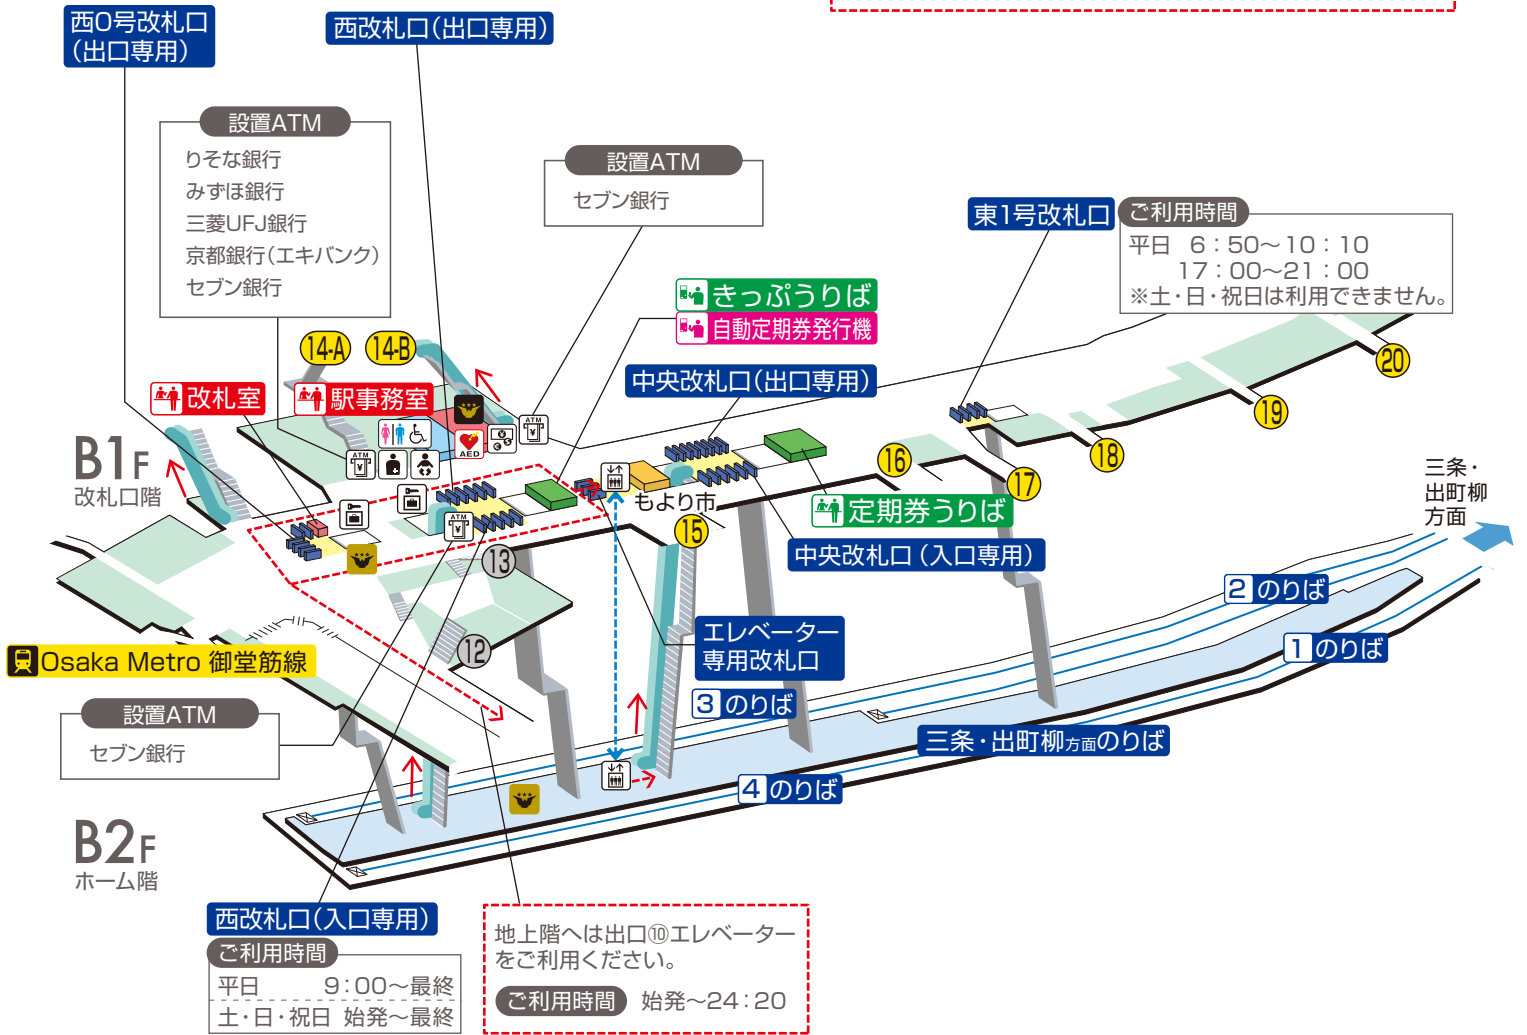

淀屋橋駅 / Yodoyabashi

出入口の閉鎖について

⑪ ⑫ ⑬ 出入口について

2020年10月1日(木) ~ 2025年夏頃(予定)

階段	改札内・コンコース	通路	エレベーター経路
エスカレーター	ホーム	施設	バリアフリー経路
改札口	ベビーキープ・ベビーシート	ATM	タクシーのりば
エレベーター	AED (自動体外式除細動器)	コインロッカー	バスのりば
車いす利用可能トイレ	オストメイト	プレミアムカー券・ライナー券 キャッシュレス券売機	出入口番号
外貨両替機			

2024.3.1 現在